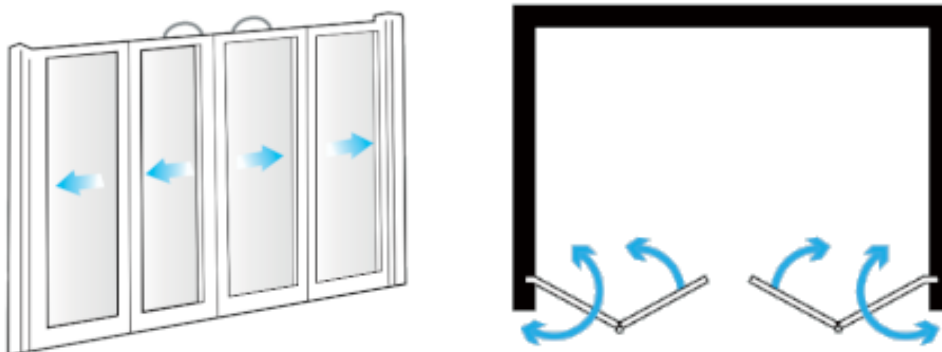

DRZWI DO WNĘKI

AKCS2

Dla osób niepełnosprawnych i starszych

Zakres regulacji na profilu

Uchwyty w drzwiach

Lekka konstrukcja

Magnetyczne uszczelki łączące drzwi

Opis produktu / Zastosowanie

Drzwi do wewnątrz idealny dla brodzików bez progowych oraz progowych. Idealne rozwiązanie dla dzieci, osób niepełnosprawnych oraz starszych.

Konstrukcja pozwala na bezproblemową pomoc osobie niepełnosprawnej lub starszej korzystającej z prysznica w pozycji siedzącej wymagającej pomocy osób asystujących.

Opis techniczny

Materiał	Aluminium
Wykończenie profilu	Chrom /Biały
Szkoło	Bezpieczne szkło/Poliwęglan
Wymiary zewnętrzne (mm)	800 900 1000 1200
Zakres regulacji (mm)	+ 10 /- 12,5

Antybakteryjne

Produkt nadający się do recyklingu

SCHEMAT SKŁADANIA DRZWI

DODATKOWE CECHY