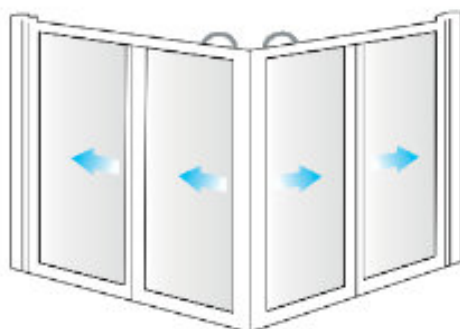

KABINY PRYSZNICOWE DLA OSÓB STARSZYCH, NIEPEŁNOSPRAWNYCH, DZIECI

AKCS4

Dla osób niepełnosprawnych i starszych

Zakres regulacji na profilu

Uchwyty w drzwiach

Lekka konstrukcja

Magnetyczne uszczelki łączące drzwi

Opis produktu / Zastosowanie

Drzwi do wnęki idealny dla brodzików bez progowych oraz progowych. Idealne rozwiązanie dla dzieci, osób niepełnosprawnych oraz starszych.

Konstrukcja pozwala na bezproblemową pomoc osobie niepełnosprawnej lub starszej korzystającej z prysznica w pozycji siedzącej wymagającej pomocy osób asystujących.

Dostępna jest lewa oraz prawa wersja.

Opis techniczny

Materiał	Aluminium
Wykończenie profilu	Chrom /Biały
Szkoło	Bezpieczne szkło/Poliwęglan
Wymiary zewnętrzne (mm)	800x800 900x900 1000x700 1000x800 1000x1000 1050x1050
Zakres regulacji (mm)	+ 10 /- 12,5