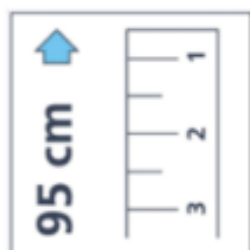

#### Opis techniczny

Materiał	Aluminium
Wykończenie	Srebrne/Białe
Szyba	Szkło
Wykończenie szyby	Crilex/Piumato/ Przezroczysty
Wymiary (cm)	Od 70 do 120
Wysokość (cm)	95

## Profile

Biały

Srebrny  
semibryl

### Opcjonalnie:

Wysokość 95cm

Ochrona szkła

Rozszerzalność i regulacja  
z kwadratu 2,5 cm

Grubość szkła 3mm

Kabina prysznicowa  
z ramą