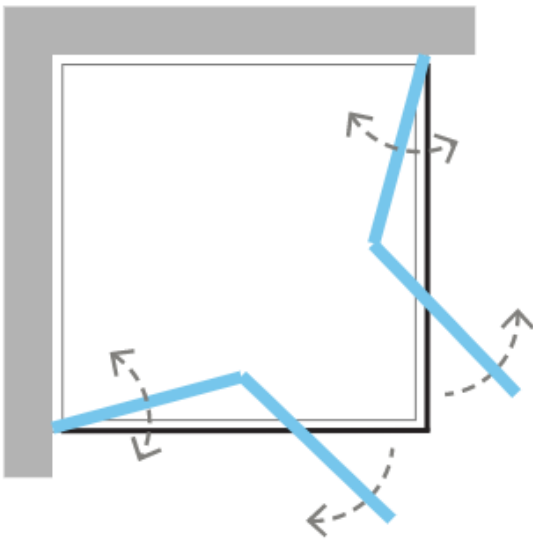

### KABINA PRYSZNICOWA DLA OSÓB STARSZYCH, NIEPEŁNOSPRAWNYCH, DZIECI

AKCH95

#### Opis techniczny

Materiał	Aluminium
Wykończenie	Srebrne/Białe
Szyba	Szkło
Wykończenie szyby	Crilex/Piumato/ Przezroczysty
Wymiary (cm)	Od 70 do 120
Wysokość (cm)	95

### Opcjonalnie:

Wysokość 95cm

Ochrona szkła

Rozszerzalność i regulacja  
z kwadratu 2,5 cm

Grubość szkła 3mm

Kabina prysznicowa  
z ramą