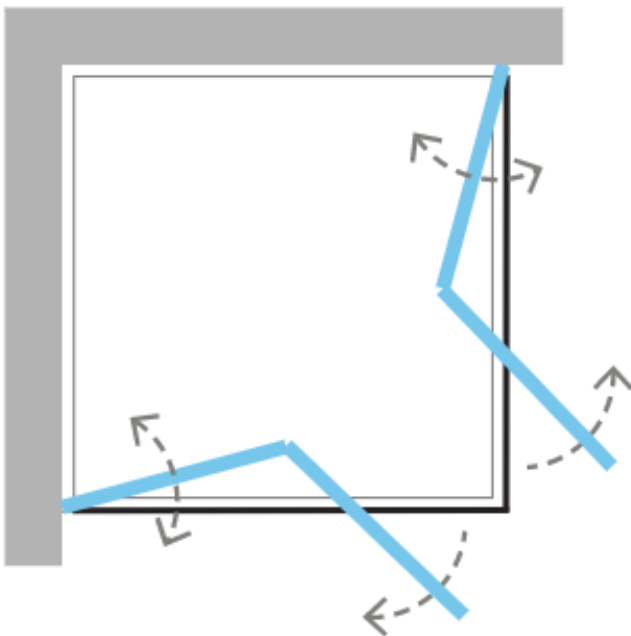

KABINA PRYSZNICOWA DLA OSÓB STARSZYCH, NIEPEŁNOSPRAWNYCH, DZIECI

AKCH190

Opis produktu / Zastosowanie

Uniwersalna kabina prysznicowa wykonana z najwyższej jakości aluminium.
Zaprojektowana z myślą o osobach pełnosprawnych, dzieciach jak i o osobach niepełnosprawnych.
Idealna dla domu, domów opieki społecznej, hoteli itp.

Opis techniczny

Materiał	Aluminium
Wykończenie	Srebrne/Białe
Szyba	Szkło
Wykończenie szyby	Crilex/Piumato/ Przezroczysty
Wymiary (cm)	Od 70 do 120
Wysokość (cm)	190

Profile

Biały

Srebrny
semibryl

Opcjonalnie:

Wysokość 190cm

Ochrona szkła

Rozszerzalność i regulacja
z kwadratu 2,5 cm

Grubość szkła 3mm

Kabina prysznicowa
z ramą

Szkło:

Crilex

Piumato