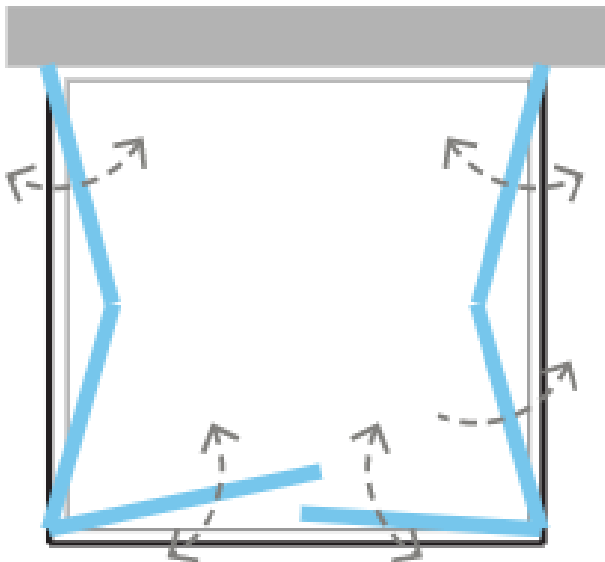

KABINA PRYSZNICOWA DLA OSÓB STARSZYCH, NIEPEŁNOSPRAWNYCH, DZIECI

AKCH95TRIPLE

Opis produktu / Zastosowanie

Uniwersalna kabina prysznicowa wykonana z najwyższej jakości aluminium.
Zaprojektowana z myślą o osobach pełnosprawnych, dzieciach jak i o osobach niepełnosprawnych.
Idealna dla domu, domów opieki społecznej, hoteli itp.

Opis techniczny

Materiał	Aluminium
Wykończenie	Srebrne/Białe
Szyba	Szkło
Wykończenie szyby	Crilex/Piumato/ Przezroczysty
Wymiary (cm)	Od 70 do 120
Wysokość (cm)	95

Profile

Biały

Srebrny
semibryl

Opcjonalnie:

Wysokość 95cm

Ochrona szkła

Rozszerzalność i regulacja
z kwadratu 2,5 cm

Grubość szkła 3mm

Kabina prysznicowa
z ramą

Szkło:

Crilex

Piurato