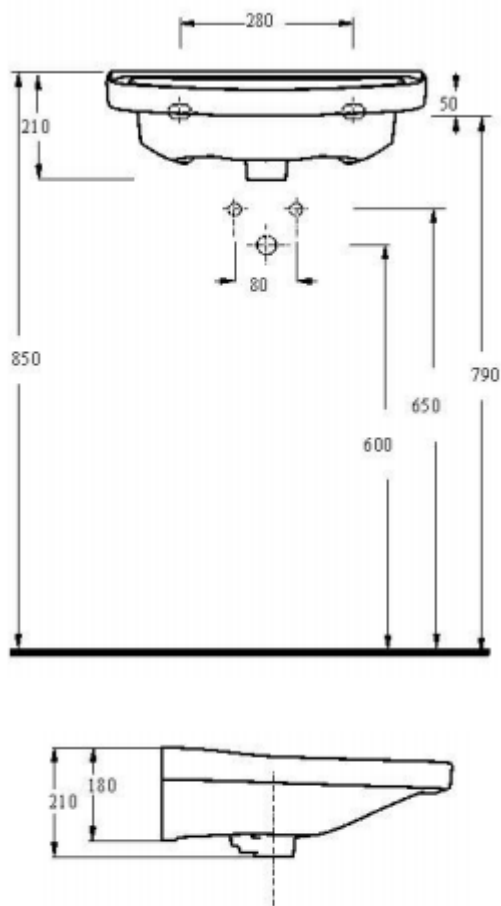

UMYWALKA WISZĄCA DLA NIEPEŁNOSPRAWNYCH

AKC52601

Opis produktu / Zastosowanie

Powierzchnia wykonana z najwyższej jakości, ceramiki, stylowa umywalka dla niepełnosprawnych wisząca z przelewem. Produkt przeznaczony dla niepełnosprawnych.

Opis techniczny	
Materiał	Ceramika
Wykończenie	Biały
Wymiary	600x550x210
Powierzchnie	Łatwa do czyszczenia
Otwór na baterię	35mm
Waga	18kg