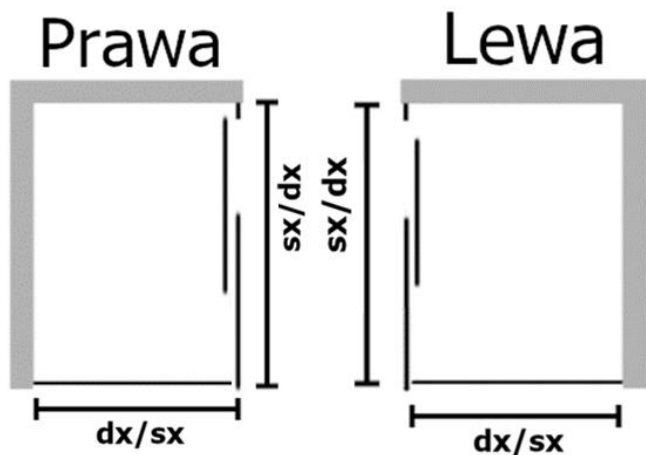

### KABINA PRYSZNICOWA

#### Opis produktu / Zastosowanie

Kabina prysznicowa wykonana z Aluminium oraz szkła hartowanego. Dzięki nowoczesnemu wyglądowi, nadaje łazience nowoczesny i elegancki wygląd. Grubość szkła wynosi aż 6 mm a dzięki hartowaniu jest znacznie bezpieczniejsze.

#### Opis techniczny

Materiał	Aluminium
Kolor	Srebrny / Biały
Szyba	Szkoło hartowane
Wykończenie szkła	Przezroczyste / Mrożone
Długość drzwi <b>dx</b> (cm)	<b>120/125/130/135/140/145/150/155/160/165/170/175/180/185/190/195/200</b>
Szerokość stałego panelu <b>sx</b> (cm)	<b>70/75/80/85/90</b>
Wysokość (cm)	190

## Profile

Srebrny

Biały

Obustronność

Szyba  
bez smugMagnetyczna  
uszczelkaWysokość  
190 cmGrubość  
szkła 6mm

Aluminium