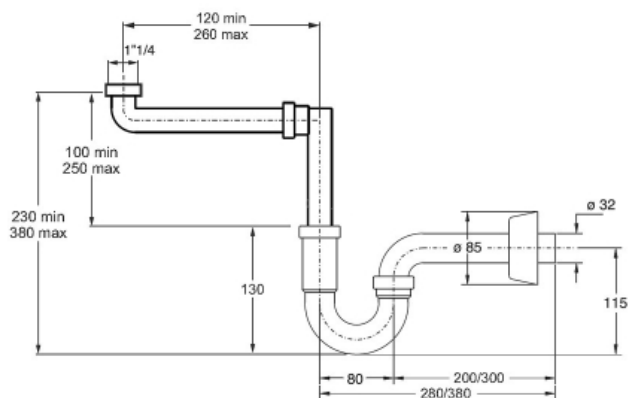

SYFON DO UMYWALKI DLA NIEPEŁNOSPRAWNYCH BUTELKOWY BIAŁY

AKCP30B0

Opis produktu / Zastosowanie

Syfon umywalkowy natynkowy dzięki swojej budowie zapewnia możliwość podjechania wózkami inwalidzkimi pod umywalkę. Estetyczna propozycja syfonu dla umywalk dla osób niepełnosprawnych. Syfon znajduje zastosowanie pod umywalkami, gdzie zostały już wykonane przyłącza kanalizacyjne i dostosowanie dla syfonu podtynkowego, aby zatem uniknąć kucia ściany i przerabiania struktury przyłączy, warto zastosować nowoczesne i ergonomiczne rozwiązanie w postaci syfonu natynkowego.

Opis techniczny

Materiał	Polipropylen
Wykończenie	Biały
Średnica przyłącza pod korek	1 ¼"
Średnica odpływu	32 mm
Średnica rozety maskującej otwór w ścianie	85 mm