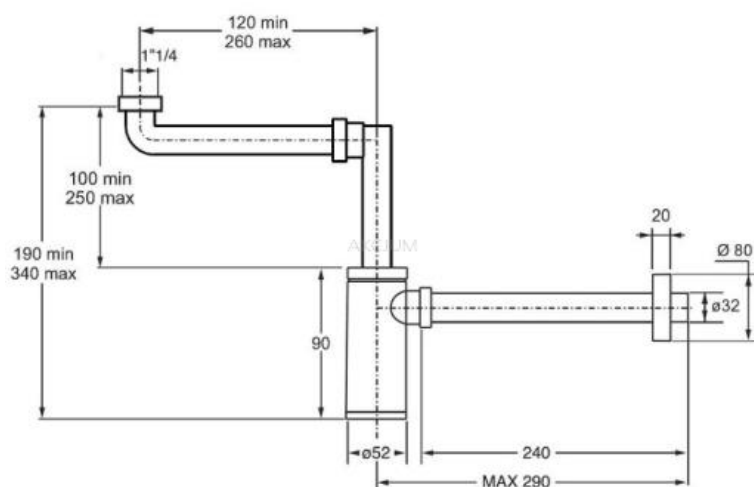

SYFON DO UMYWALKI DLA NIEPEŁNOSPRAWNYCH BUTELKOWY BIAŁY

AKCP32B0

Opis produktu / Zastosowanie

Syfon umywalkowy natynkowy dzięki swojej budowie zapewnia możliwość podjechania wózkiem inwalidzkim pod umywalkę. Estetyczna propozycja syfonu dla umywarek dla osób niepełnosprawnych. Syfon znajduje zastosowanie pod umywalkami, gdzie zostały już wykonane przyłącza kanalizacyjne i dostosowanie dla syfonu podtynkowego, aby zatem uniknąć kucia ściany i przerabiania struktury przyłączy, warto zastosować nowoczesne i ergonomiczne rozwiązanie w postaci syfonu natynkowego.

Opis techniczny

Materiał	Polipropylen
Wykończenie	Białe
Średnica przyłącza pod korek	1 ¼"
Średnica odpływu	32 mm
Średnica rozety maskującej otwór w ścianie	80 mm