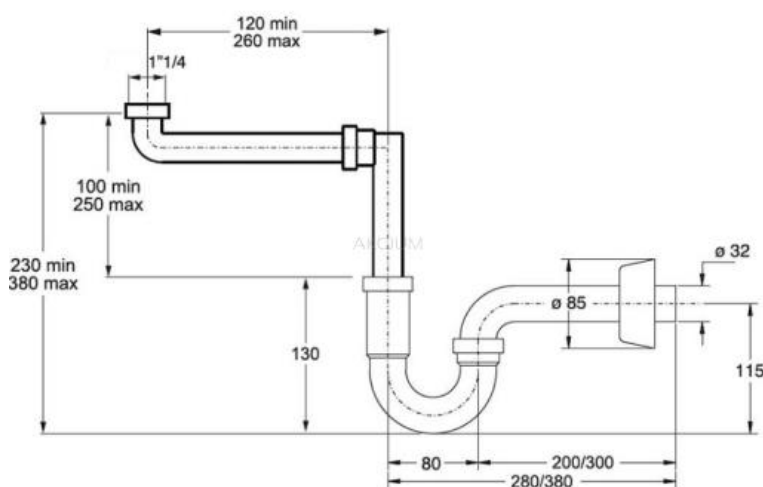

SYFON DO UMYWALKI DLA NIEPEŁNOSPRAWNYCH BUTELKOWY CHROM

AKCP20K7

Opis produktu / Zastosowanie

Syfon umywalkowy natynkowy dzięki swojej budowie zapewnia możliwość podjechania wózkiem inwalidzkim pod umywalkę. Estetyczna propozycja syfonu dla umywalk dla osób niepełnosprawnych. Syfon znajduje zastosowanie pod umywalkami, gdzie zostały już wykonane przyłącza kanalizacyjne i dostosowanie dla syfonu podtynkowego, aby zatem uniknąć kucia ściany i przerabiania struktury przyłączy, warto zastosować nowoczesne i ergonomiczne rozwiązanie w postaci syfonu natynkowego.

Opis techniczny

| | |
|--|------------------------------|
| Materiał | Polipropylen z powłoką chrom |
| Wykończenie | Połysk |
| Średnica przyłącza pod korek | 1 1/4" |
| Średnica odpływu | 32 mm |
| Średnica rozety maskującej otwór w ścianie | 85 mm |