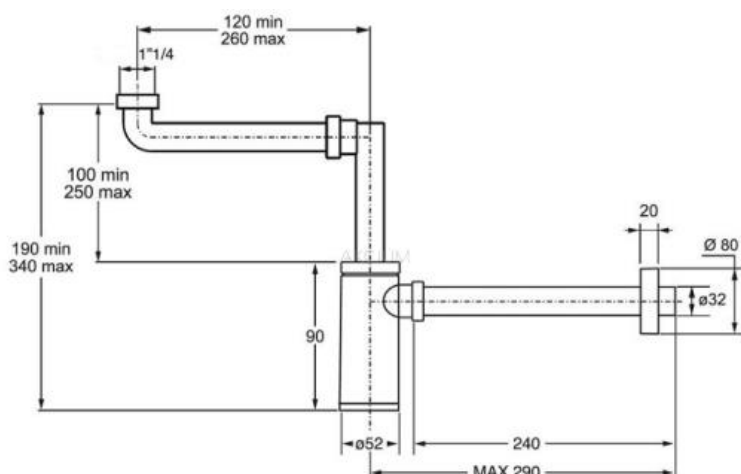

SYFON DO UMYWALKI DLA NIEPEŁNOSPRAWNYCH BUTELKOWY CHROM

AKCP25K7

Opis produktu / Zastosowanie

Syfon umywalkowy natynkowy dzięki swojej budowie zapewnia możliwość podjechania wózkem inwalidzkim pod umywalkę. Estetyczna propozycja syfonu dla umywarek dla osób niepełnosprawnych. Syfon znajduje zastosowanie pod umywalkami, gdzie zostały już wykonane przyłącza kanalizacyjne i dostosowanie dla syfonu podtynkowego, aby zatem uniknąć kucia ściany i przerabiania struktury przyłączy, warto zastosować nowoczesne i ergonomiczne rozwiązanie w postaci syfonu natynkowego.

Opis techniczny

Materiał	Polipropylen z powłoką chrom
Wykończenie	Połysk
Średnica przyłącza pod korek	1 1/4"
Średnica odpływu	32 mm
Średnica rozety maskującej otwór w ścianie	80 mm