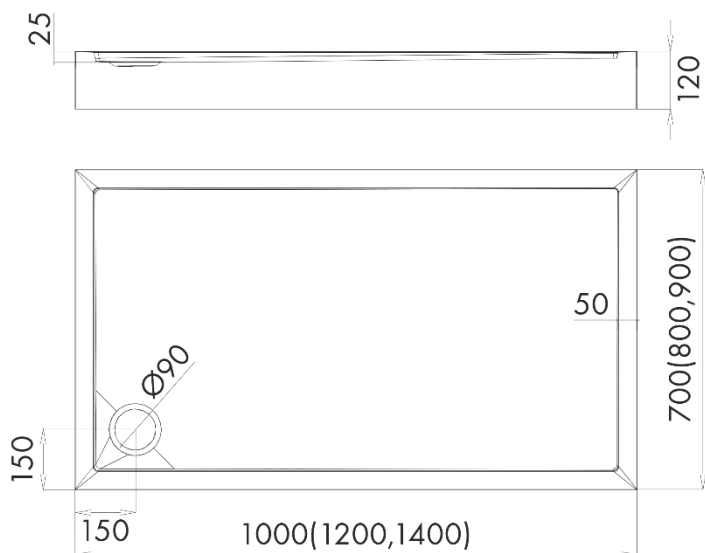

BRODZIK PROGOWY

AKC3STC1P-70100

Opis produktu / Zastosowanie

Brodzik progowy łączy ze sobą trend płytowych brodzików oraz wysoką jakość akrylu sanitarnego
 Brodzik przeznaczony do montażu na posadzce jak i w posadzce.
 Produkt idealnie zastępujący wannę, a Akcjum świadczy taką usługę.

Opis techniczny

Materiał	Akryl sanitarny
Kolor	Biały
Średnica odpływu (mm)	$\varnothing 90$
Głębokość (cm)	2,5
Wysokość (cm)	12
Wymiary (cm)	70x100 70x120 70x140 80x100 80x120 80x140 90x100 90x120 90x140