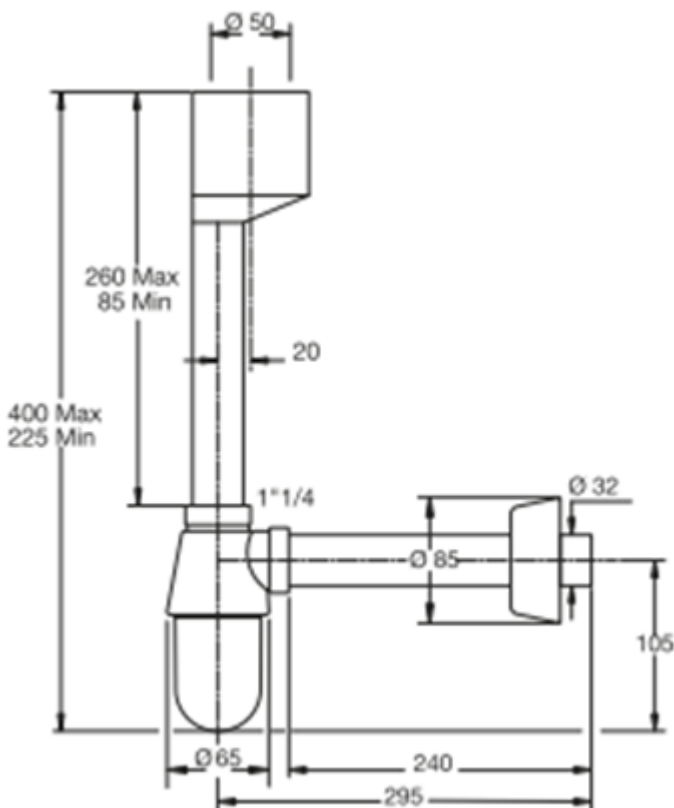

SYFON PISUAROWY

AKC0571OT25S7

Opis produktu / Zastosowanie

Syfon pisuarowy wykonany z najwyższej jakości materiału sztucznego. Powierzchnia łatwa do czyszczenia z najwyższej jakości materiałów. Dzięki uniwersalnemu kolorowi jakim jest chrom sprawia że pasuje do każdej łazienki równocześnie nadając nowoczesny wygląd.

Opis techniczny

Materiał	ABS
Kolor	Chrom
Połączenie (mm)	Ø 50
Odptyw (mm)	Ø32x250