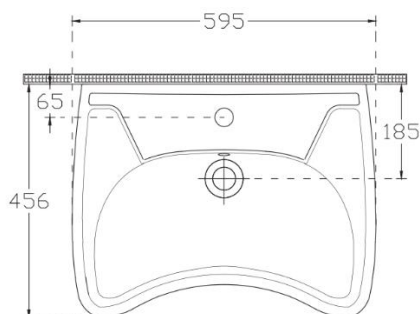

UMYWALKA ERGONOMICZNA DLA OSÓB SENIORÓW ORAZ NIEPEŁNOSPRAWNYCH

AKC10TP60060

Opis produktu / Zastosowanie

Umywalka dostosowana do wymagań seniorów oraz osób niepełnosprawnych z powodzeniem może być eksploatowana także przez osoby pełnosprawne. Umywalka z wyprofilowanym frontem pozwala na komfortowe użytkowanie, to idealne rozwiązanie dla małych łazienek, nie zabiera ona wiele przestrzeni, a zapewni komfort i bezpieczeństwo podczas użytkowania. Powierzchnia łatwa do czyszczenia.

Opis techniczny

Materiał	Ceramiczna
Kolor	Biały
Wymiary (cm)	59,5x45,6x20,5
Otwór na baterie	Tak