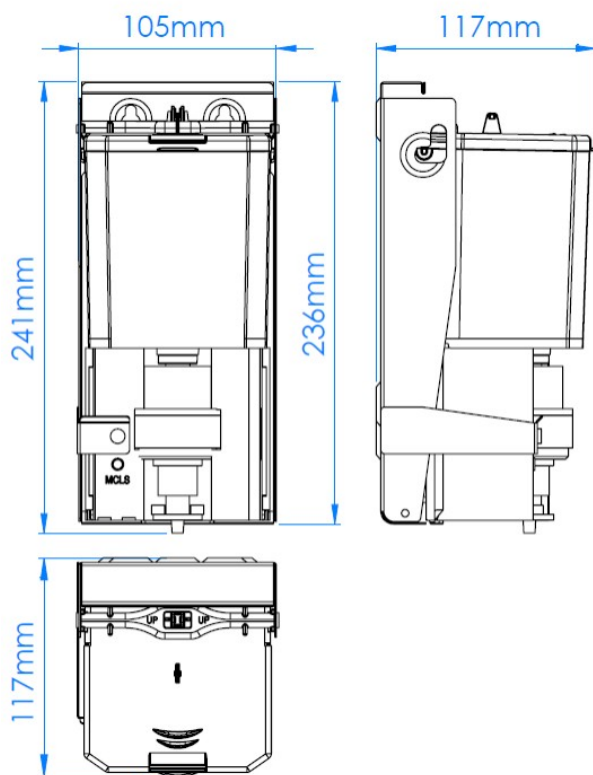

MEDICLINICS AUTOMATYCZNY DOZOWNIKI DO MYDŁA W PIANIE

AKCDJFM0038A

Opis produktu / Zastosowanie

Automatyczny dozownik mydła w pianie wielokrotnego napełniania do montażu za lustrem, wykonany ze stali nierdzewnej AISI 304

UWAGA: Nie obsługuje mydeł w pianie zawierających metanol, chlor ani stałe cząstki ściernie.

Opis techniczny	
Materiał	Stal nierdzewna AISI 304
Wykończenie	Satyna
Wymiary (mm)	241x105x117
Pojemność	1l
Waga	0,64 kg
Jedna porcja dozowania	1,0 ml
Zasięg wykrywania	8 – 12 cm