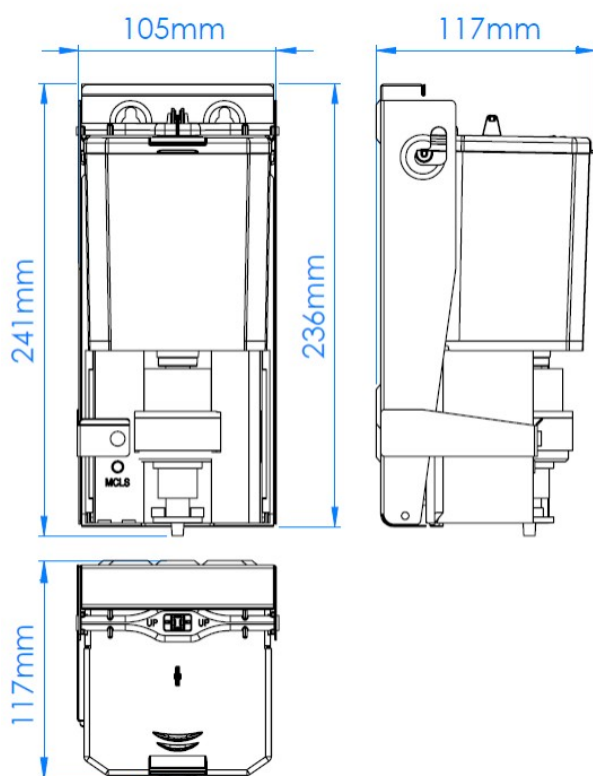

AKCDJSM0039A

Opis produktu / Zastosowanie

Automatyczny dozownik sprayu do dezynfekcji rąk wielokrotnego napełniania do montażu za lustrem, wykonany ze stali nierdzewnej AISI 304

Opis techniczny

Materiał	Stal nierdzewna AISI 304
Wykończenie	Satyna
Wymiary (mm)	241x105x117
Pojemność	1l
Waga	0,64 kg
Jedna porcja dozowania	0,165 ml
Zasięg wykrywania	8 – 12 cm