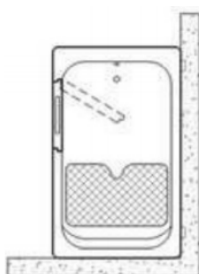

WANNA SIEDZĄCA Z DRZWIAMI 1150X680

ELEGANT

Opis produktu / Zastosowanie

Drzwi do wanny otwierają się do wewnątrz na lewą lub prawą stronę. Stabilne zawiasy system zamykania, (stal nierdzewna 0H18N9), oraz silikonowy profil uszczelniający gwarantuje bezpieczeństwo i szczelność urządzenia podczas korzystania.

Dostępna jest wersja prawo jak i lewo stronna.

PRAWA

LEWA

Opis techniczny

Materiał	Poliester wzmocniony włóknem szklanym oraz metalową ramą
Kolor	Biały, dowolny z palety RAL (na zamówienie)
Wymiary (mm)	1150x680
Wysokość (mm)	900
Drzwi	Umieszczenie po prawej lub po lewej stronie