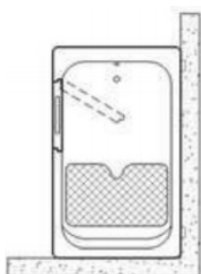

WANNA SIEDZĄCA Z DRZWIAMI 1400X680

ELEGANT

Opis produktu / Zastosowanie

Drzwi do wanny otwierają się do wewnątrz na lewą lub prawą stronę. Stabilne zawiasy system zamykania, (stal nierdzewna 0H18N9), oraz silikonowy profil uszczelniający gwarantuje bezpieczeństwo i szczelność urządzenia podczas korzystania.

Dostępna jest wersja prawo jak i lewo stronna.

PRAWA

LEWA

Opis techniczny

Materiał	Poliester wzmocniony włóknem szklanym oraz metalową ramą
Kolor	Biały, dowolny z palety RAL (na zamówienie)
Wymiary (mm)	1400x680
Wysokość (mm)	980
Drzwi	Umieszczenie po prawej lub po lewej stronie