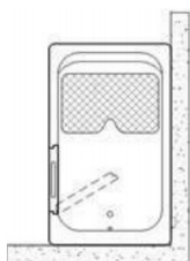

WANNA SIEDZĄCA Z DRZWIAMI 1400X680

ELEGANT

Opis produktu / Zastosowanie

Drzwi do wanny otwierają się do wewnątrz na lewą lub prawą stronę. Stabilne zawiasy system zamykania, (stal nierdzewna 0H18N9), oraz silikonowy profil uszczelniający gwarantuje bezpieczeństwo i szczelność urządzenia podczas korzystania.

Dostępna jest wersja prawo jak i lewo stronna.

PRAWA

LEWA

Opis techniczny

Materiał	Poliester wzmocniony włóknem szklanym oraz metalową ramą
Kolor	Biały, dowolny z palety RAL (na zamówienie)
Wymiary (mm)	1400x680
Wysokość (mm)	980
Drzwi	Umieszczenie po prawej lub po lewej stronie