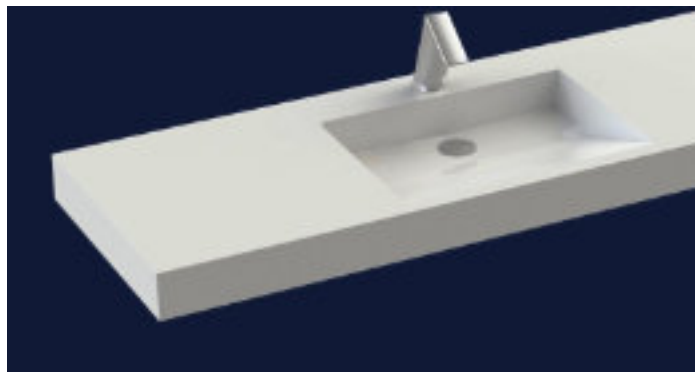

UMYWALKA NASZAFKOWA
AKCEWT CONTOUR 460

***sprawdź dodatkowe akcesoria**

Opis produktu / Zastosowanie

Umywalka wykonana z odlewu mineralnego w jednym kawałku z jedną umywalkom bez przelewu - w komplecie zaślepka odpływu.
Otwór przelewowy na zamówienie.

Opis techniczny

Materiał	Odlew mineralny
Powierzchnia	Mat /Połysk
Montaż	Szafka
Otwór na armaturę (mm)	35
Wymiary miski (mm)	520x380
Waga (kg)	57
Długość (mm)	600-2400
Szerokość (mm)	460
Grubość blatu (mm)	25
Przelew	Nie/Na zamówienie

Dodatkowe akcesoria

Uchwyt na papier toaletowy

Dozownik chusteczek

Okrągła wnęka na papier

Okrągły otwór na papier

Kwadratowa wnęka na papier

Kwadratowy otwór na papier

Dodatkowa półka

Wykończenia boczne

Wieszak na ręcznik