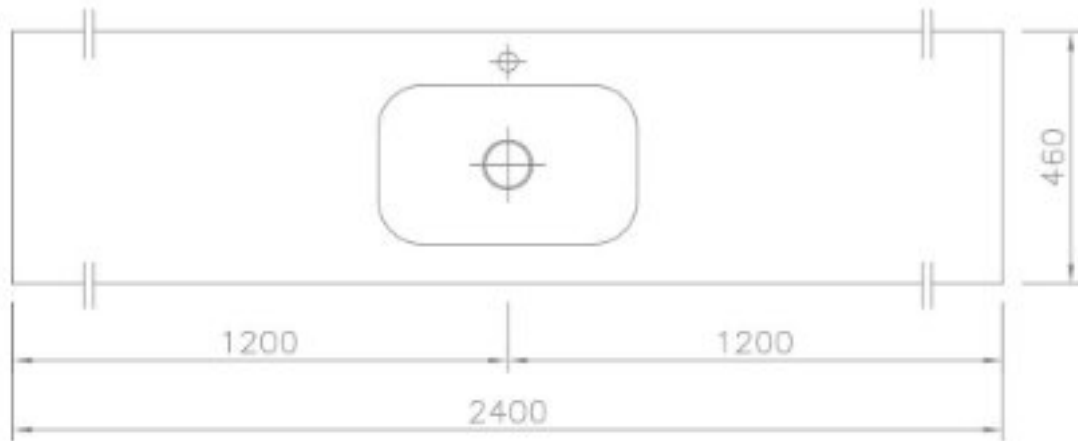

UMYWALKA NASZAFKOWA
AKCEWT CONTOUR 460

***sprawdź dodatkowe akcesoria**

Opis produktu / Zastosowanie

Umywalka wykonana z odlewu mineralnego w jednym kawałku z jedną umywalkom bez przelewu - w komplecie zaślepka odpływu.
Otwór przelewowy na zamówienie.

Opis techniczny

Materiał	Odlew mineralny
Powierzchnia	Mat /Połysk
Montaż	Szafka
Otwór na armaturę (mm)	35
Wymiary miski (mm)	520x380
Waga (kg)	57
Długość (mm)	600-2400
Szerokość (mm)	460
Grubość blatu (mm)	25
Przelew	Nie/Na zamówienie