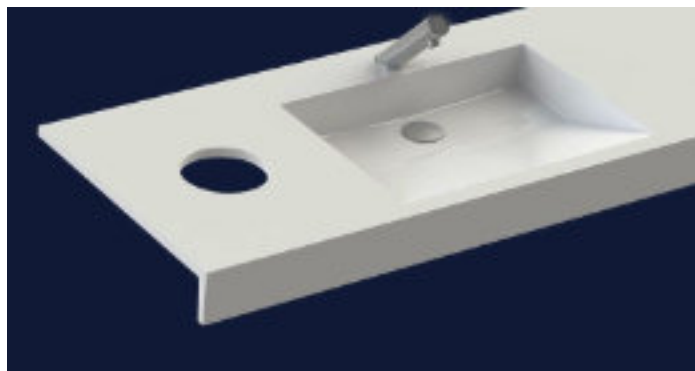

UMYWALKA NASZAFKOWA
AKCEWT CONTOUR 460

***sprawdź dodatkowe akcesoria**

Opis produktu / Zastosowanie

Umywalka wykonana z odlewu mineralnego w jednym kawałku z jedną umywalkom bez przelewu - w komplecie zaślepka odpływu.
Otwór przelewowy na zamówienie.

Opis techniczny

Materiał	Odlew mineralny
Powierzchnia	Mat /Połysk
Montaż	Szafka
Otwór na armaturę (mm)	35
Wymiary miski (mm)	520x380
Waga (kg)	57
Długość (mm)	600-2400
Szerokość (mm)	460
Grubość blatu (mm)	25
Przelew	Nie/Na zamówienie

Dodatkowe akcesoria

Uchwyt na papier toaletowy

Dozownik chusteczek

Okrągła wnęka na papier

Okrągły otwór na papier

Kwadratowa wnęka na papier

Kwadratowy otwór na papier

Dodatkowa półka

Wykończenia boczne

Wieszak na ręcznik