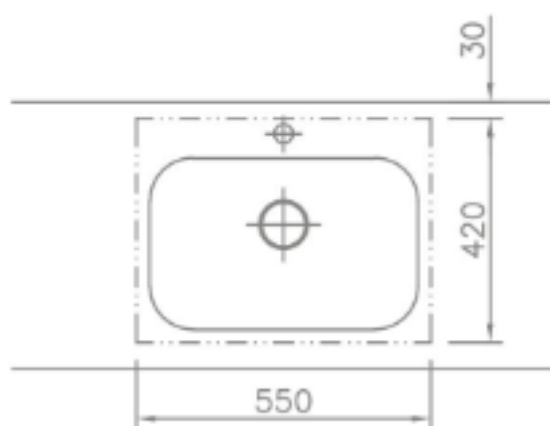

UMYWALKA NASZAFKOWA AKCEWT COTOUR 15

***sprawdź dodatkowe akcesoria**

Opis produktu / Zastosowanie

Umywalka wykonana z odlewu mineralnego w jednym kawałku z jedną umywalkom bez przelewu - w komplecie zaślepka odpływu.
Otwór przelewowy na zamówienie.

Opis techniczny

Opis techniczny	
Materiał	Odlew mineralny
Powierzchnia	Mat /Połysk
Montaż	Szafka
Otwór na armaturę (mm)	35
Wymiary miski (mm)	550x420
Waga (kg)	30
Długość (mm)	600-1800
Szerokość (mm)	500
Grubość blatu (mm)	15
Przelew	Nie/Na zamówienie