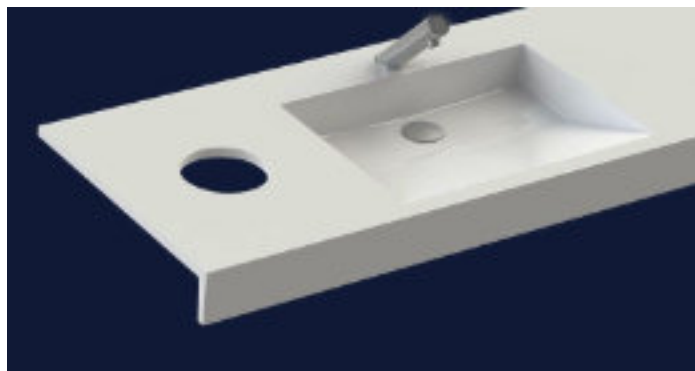

UMYWALKA NASZAFKOWA AKCEWT COTOUR 15

***sprawdź dodatkowe akcesoria**

Opis produktu / Zastosowanie

Umywalka wykonana z odlewu mineralnego w jednym kawałku z jedną umywalkom bez przelewu - w komplecie zaślepka odpływu.
Otwór przelewowy na zamówienie.

Opis techniczny

Opis techniczny	
Materiał	Odlew mineralny
Powierzchnia	Mat /Połysk
Montaż	Szafka
Otwór na armaturę (mm)	35
Wymiary miski (mm)	550x420
Waga (kg)	30
Długość (mm)	600-1800
Szerokość (mm)	500
Grubość blatu (mm)	15
Przelew	Nie/Na zamówienie

Dodatkowe akcesoria

Uchwyt na papier toaletowy

Dozownik chusteczek

Okrągła wnęka na papier

Okrągły otwór na papier

Kwadratowa wnęka na papier

Kwadratowy otwór na papier

Dodatkowa półka

Wykończenia boczne

Wieszak na ręcznik