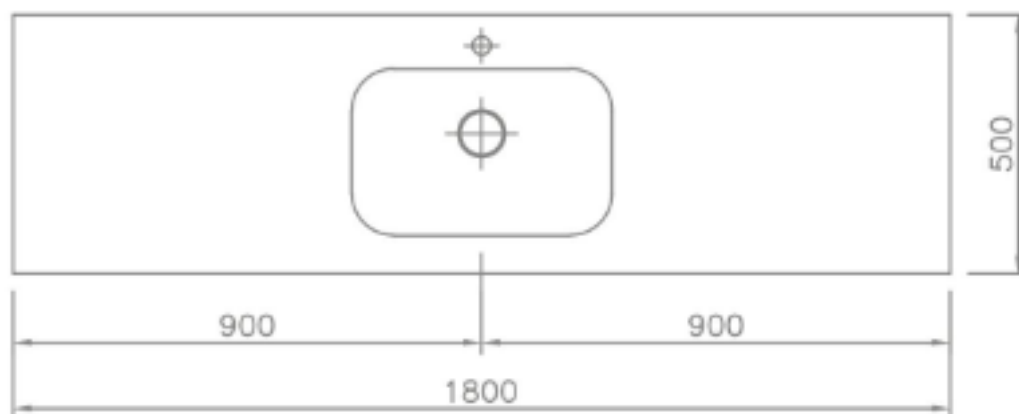

UMYWALKA NASZAFKOWA AKCEWT COTOUR 15

***sprawdź dodatkowe akcesoria**

Opis produktu / Zastosowanie

Umywalka wykonana z odlewu mineralnego w jednym kawałku z jedną umywalkom bez przelewu - w komplecie zaślepka odpływu.
Otwór przelewowy na zamówienie.

Opis techniczny

Opis techniczny	
Materiał	Odlew mineralny
Powierzchnia	Mat /Połysk
Montaż	Szafka
Otwór na armaturę (mm)	35
Wymiary miski (mm)	550x420
Waga (kg)	30
Długość (mm)	600-1800
Szerokość (mm)	500
Grubość blatu (mm)	15
Przelew	Nie/Na zamówienie