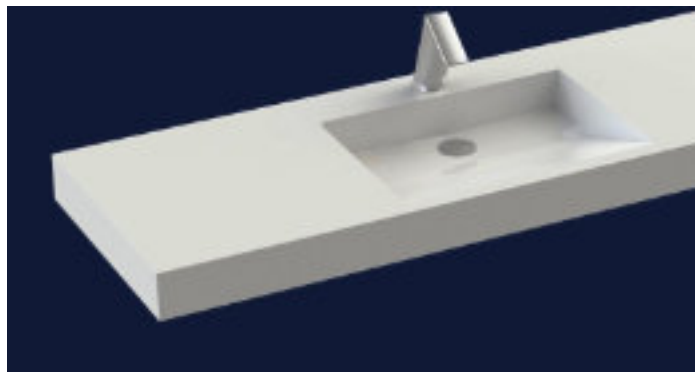

UMYWALKA NASZAFKOWA AKCEWT COTOUR 15

***sprawdź dodatkowe akcesoria**

Opis produktu / Zastosowanie

Umywalka wykonana z odlewu mineralnego w jednym kawałku z jedną umywalkom bez przelewu - w komplecie zaślepka odpływu.
Otwór przelewowy na zamówienie.

Opis techniczny

Opis techniczny	
Materiał	Odlew mineralny
Powierzchnia	Mat /Połysk
Montaż	Szafka
Otwór na armaturę (mm)	35
Wymiary miski (mm)	550x420
Waga (kg)	30
Długość (mm)	600-1800
Szerokość (mm)	500
Grubość blatu (mm)	15
Przelew	Nie/Na zamówienie

Dodatkowe akcesoria

Uchwyt na papier toaletowy

Dozownik chusteczek

Okrągła wnęka na papier

Okrągły otwór na papier

Kwadratowa wnęka na papier

Kwadratowy otwór na papier

Dodatkowa półka

Wykończenia boczne

Wieszak na ręcznik