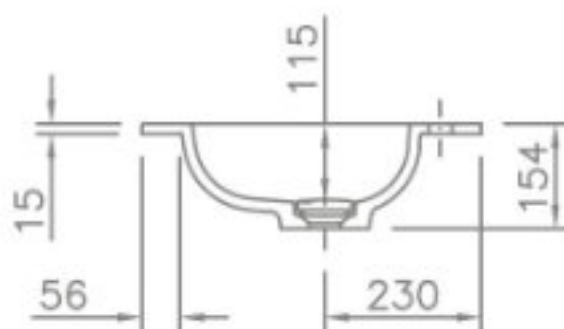

UMYWALKA NASZAFKOWA AKCEWT COTOUR 15

***sprawdź dodatkowe akcesoria**

Opis produktu / Zastosowanie

Umywalka wykonana z odlewu mineralnego w jednym kawałku z jedną umywalkom bez przelewu - w komplecie zaślepka odpływu.
Otwór przelewowy na zamówienie.

Opis techniczny

Opis techniczny	
Materiał	Odlew mineralny
Powierzchnia	Mat /Połysk
Montaż	Szafka
Otwór na armaturę (mm)	35
Wymiary miski (mm)	550x420
Waga (kg)	30
Długość (mm)	600-1800
Szerokość (mm)	500
Grubość blatu (mm)	15
Przelew	Nie/Na zamówienie