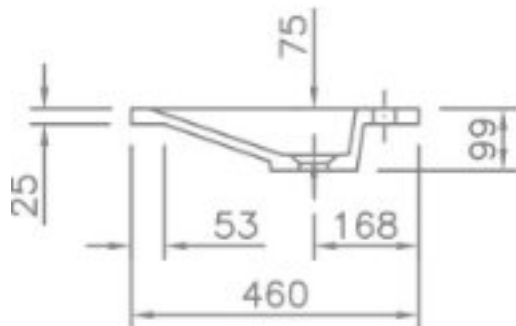

Otwór przelewowy na zamówienie

Opis techniczny

Materiał	Odlew mineralny
Powierzchnia	Mat /Połysk
Montaż	Szafka
Otwór na armaturę (mm)	35
Wymiary miski (mm)	570x390
Waga (kg)	52
Długość (mm)	600-2400
Szerokość (mm)	460
Grubość blatu (mm)	25
Przelew	Nie/Na zamówienie