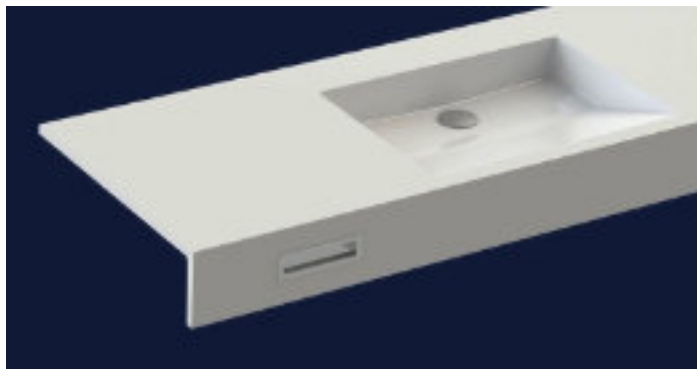

Dodatkowe akcesoria

Uchwyt na papier toaletowy