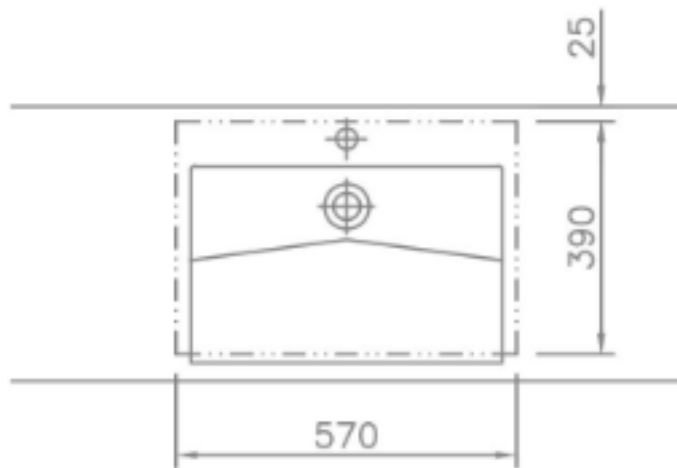

Otwór przelewowy na zamówienie

Opis techniczny

Materiał	Odlew mineralny
Powierzchnia	Mat /Połysk
Montaż	Szafka
Otwór na armaturę (mm)	35
Wymiary miski (mm)	570x390
Waga (kg)	52
Długość (mm)	600-2400
Szerokość (mm)	460
Grubość blatu (mm)	25
Przelew	Nie/Na zamówienie