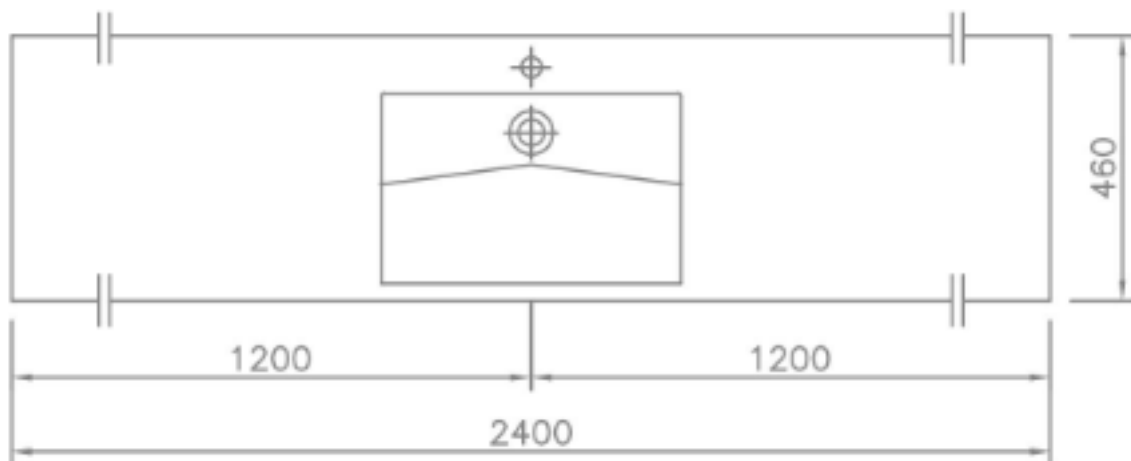

UMYWALKA NASZAFKOWA AKCEWT FUTURA 460

***sprawdź dodatkowe akcesoria**

Opis produktu / Zastosowanie

Wielostanowiskowa umywalka wykonana z odlewu mineralnego w jednym kawałku z dwiema umywalkami bez przelewu - w komplecie zaślepka odpływu.

Otwór przelewowy na zamówienie

Opis techniczny

Materiał	Odlew mineralny
Powierzchnia	Mat /Połysk
Montaż	Szafka
Otwór na armaturę (mm)	35
Wymiary miski (mm)	570x390
Waga (kg)	52
Długość (mm)	600-2400
Szerokość (mm)	460
Grubość blatu (mm)	25
Przelew	Nie/Na zamówienie