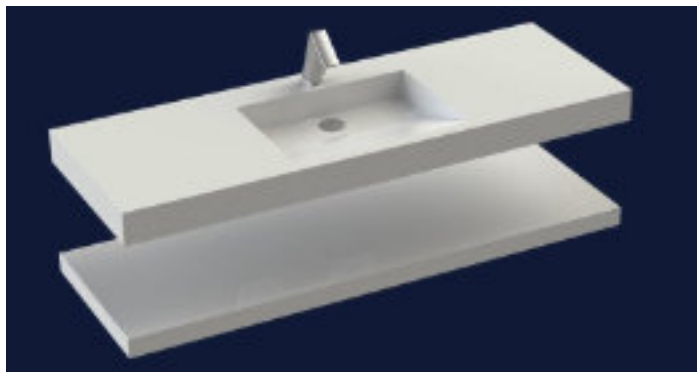

UMYWALKA NASZAFKOWA AKCEWT FUTURA 460

***sprawdź dodatkowe akcesoria**

Opis produktu / Zastosowanie

Wielostanowiskowa umywalka wykonana z odlewu mineralnego w jednym kawałku z dwiema umywalkami bez przelewu - w komplecie zaślepka odpływu.

Otwór przelewowy na zamówienie

Opis techniczny

Materiał	Odlew mineralny
Powierzchnia	Mat /Połysk
Montaż	Szafka
Otwór na armaturę (mm)	35
Wymiary miski (mm)	570x390
Waga (kg)	52
Długość (mm)	600-2400
Szerokość (mm)	460
Grubość blatu (mm)	25
Przelew	Nie/Na zamówienie

Dodatkowe akcesoria

Uchwyt na papier toaletowy

Dozownik chusteczek

Okrągła wnęka na papier

Okrągły otwór na papier

Kwadratowa wnęka na papier

Kwadratowy otwór na papier

Dodatkowa półka

Wykończenia boczne

Wieszak na ręcznik