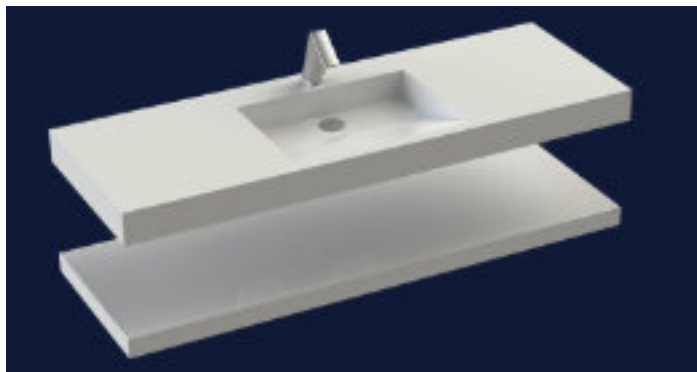

UMYWALKA NASZAFKOWA AKCNOVITA VARIO

***sprawdź dodatkowe akcesoria**

Opis produktu / Zastosowanie

Umywalka wykonana z odlewu mineralnego w jednym kawałku z jedną umywalkom bez przelewu - w komplecie zaślepka odpływu.
Otwór przelewowy na zamówienie

Opis techniczny

Materiał	Odlew mineralny
Powierzchnia	Mat /Połysk
Montaż	Szafka
Otwór na armaturę (mm)	35
Wymiary miski (mm)	508x363
Waga (kg)	75
Długość (mm)	700-2400
Szerokość (mm)	555
Grubość blatu (mm)	25
Przelew	Nie/Na zamówienie

Dodatkowe akcesoria

Uchwyt na papier toaletowy

Dozownik chusteczek

Okrągła wnęka na papier

Okrągły otwór na papier

Kwadratowa wnęka na papier

Kwadratowy otwór na papier

Dodatkowa półka

Wykończenia boczne

Wieszak na ręcznik