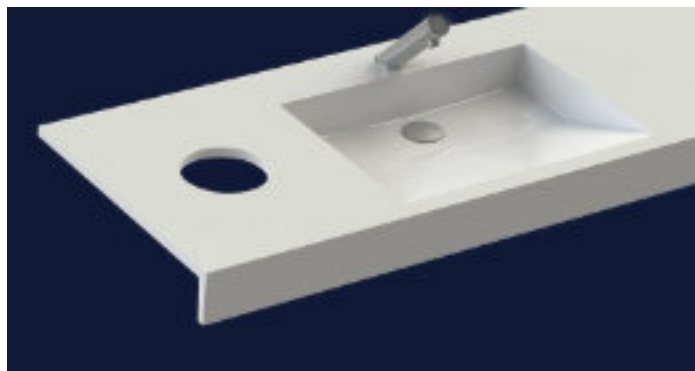

UMYWALKA NASZAFKOWA AKCNOVITA VARIO

***sprawdź dodatkowe akcesoria**

Opis produktu / Zastosowanie

Umywalka wykonana z odlewu mineralnego w jednym kawałku z jedną umywalkom bez przelewu - w komplecie zaślepka odpływu.
Otwór przelewowy na zamówienie

Opis techniczny

Materiał	Odlew mineralny
Powierzchnia	Mat /Połysk
Montaż	Szafka
Otwór na armaturę (mm)	35
Wymiary miski (mm)	508x363
Waga (kg)	75
Długość (mm)	700-2400
Szerokość (mm)	555
Grubość blatu (mm)	25
Przelew	Nie/Na zamówienie

Dodatkowe akcesoria

Uchwyt na papier toaletowy

Dozownik chusteczek

Okrągła wnęka na papier

Okrągły otwór na papier

Kwadratowa wnęka na papier

Kwadratowy otwór na papier

Dodatkowa półka

Wykończenia boczne

Wieszak na ręcznik