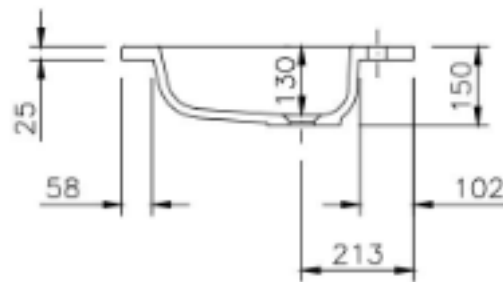

Opis techniczny

Materiał	Odlew mineralny
Powierzchnia	Mat /Połysk
Montaż	Szafka
Otwór na armaturę (mm)	35
Wymiary miski (mm)	508x363
Waga (kg)	75
Długość (mm)	700-2400
Szerokość (mm)	555
Grubość blatu (mm)	25
Przelew	Nie/Na zamówienie