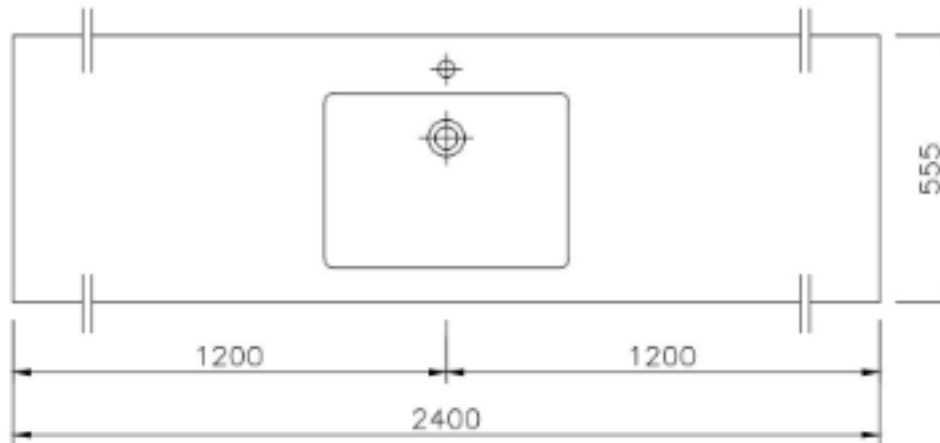

Opis techniczny

Materiał	Odlew mineralny
Powierzchnia	Mat /Połysk
Montaż	Szafka
Otwór na armaturę (mm)	35
Wymiary miski (mm)	508x363
Waga (kg)	75
Długość (mm)	700-2400
Szerokość (mm)	555
Grubość blatu (mm)	25
Przelew	Nie/Na zamówienie