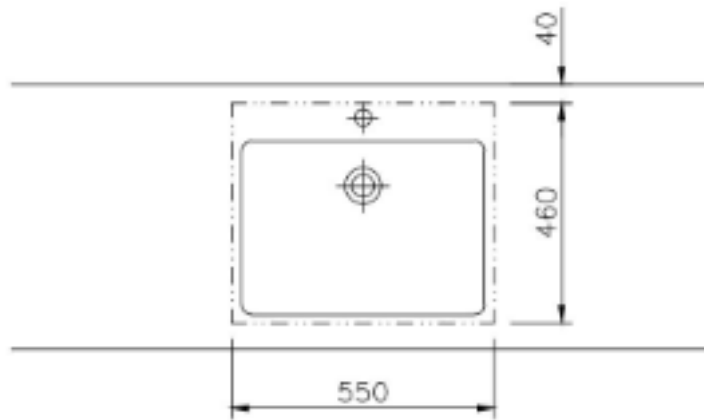

Opis techniczny

Materiał	Odlew mineralny
Powierzchnia	Mat /Połysk
Montaż	Szafka
Otwór na armaturę (mm)	35
Wymiary miski (mm)	508x363
Waga (kg)	75
Długość (mm)	700-2400
Szerokość (mm)	555
Grubość blatu (mm)	25
Przelew	Nie/Na zamówienie