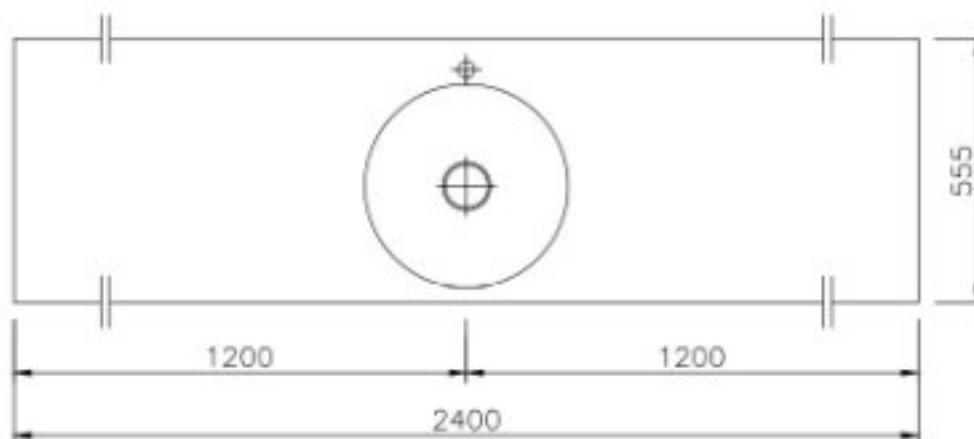

Otwór przelewowy na zamówienie.

Opis techniczny

Materiał	Odlew mineralny
Powierzchnia	Mat /Połysk
Montaż	Szafka
Otwór na armaturę (mm)	35
Średnica miski (mm)	428
Waga (kg)	85
Długość (mm)	600-2400
Szerokość (mm)	555
Grubość blatu (mm)	25
Przelew	Nie/Na zamówienie