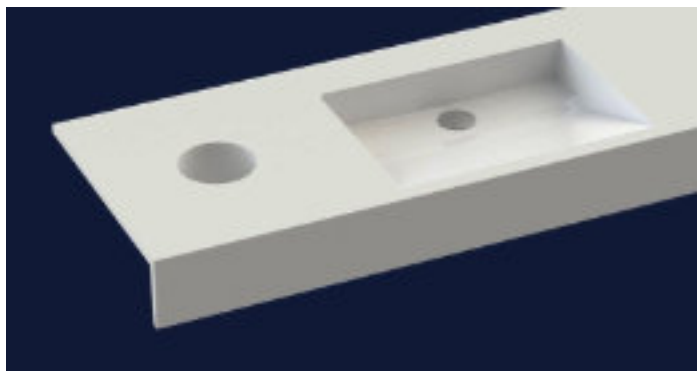

UMYWALKA NASZAFKOWA AKCORGANIC 2.0

***sprawdź dodatkowe akcesoria**

Opis produktu / Zastosowanie

Umywalka wykonana z odlewu mineralnego w jednym kawałku z jedną umywalkom bez przelewu - w komplecie zaślepka odpływu.

Otwór przelewowy na zamówienie.

Opis techniczny

Materiał	Odlew mineralny
Powierzchnia	Mat /Połysk
Montaż	Szafka
Otwór na armaturę (mm)	35
Średnica miski (mm)	428
Waga (kg)	85
Długość (mm)	600-2400
Szerokość (mm)	555
Grubość blatu (mm)	25
Przelew	Nie/Na zamówienie

Dodatkowe akcesoria

Uchwyt na papier toaletowy

Dozownik chusteczek

Okrągła wnęka na papier

Okrągły otwór na papier

Kwadratowa wnęka na papier

Kwadratowy otwór na papier

Dodatkowa półka

Wykończenia boczne

Wieszak na ręcznik