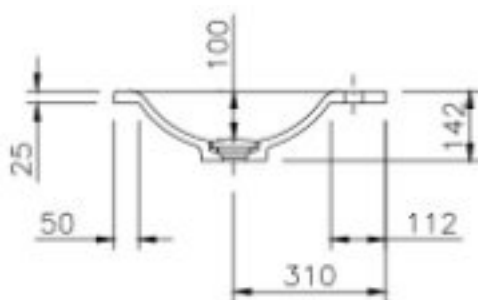

Otwór przelewowy na zamówienie.

Opis techniczny

Materiał	Odlew mineralny
Powierzchnia	Mat /Połysk
Montaż	Szafka
Otwór na armaturę (mm)	35
Średnica miski (mm)	428
Waga (kg)	85
Długość (mm)	600-2400
Szerokość (mm)	555
Grubość blatu (mm)	25
Przelew	Nie/Na zamówienie