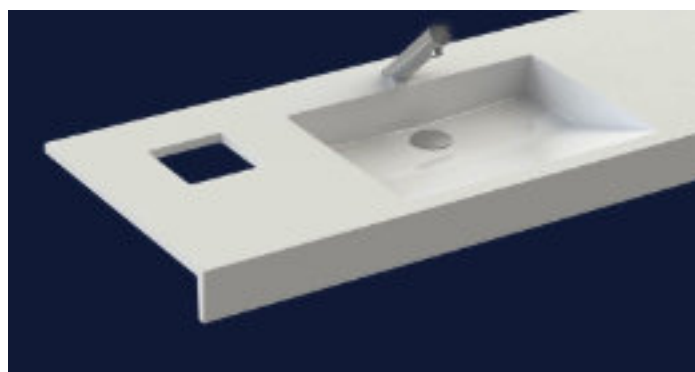

UMYWALKA NASZAFKOWA AKCORGANIC 2.0

***sprawdź dodatkowe akcesoria**

Opis produktu / Zastosowanie

Umywalka wykonana z odlewu mineralnego w jednym kawałku z jedną umywalkom bez przelewu - w komplecie zaślepka odpływu.

Otwór przelewowy na zamówienie.

Opis techniczny

Materiał	Odlew mineralny
Powierzchnia	Mat /Połysk
Montaż	Szafka
Otwór na armaturę (mm)	35
Średnica miski (mm)	428
Waga (kg)	85
Długość (mm)	600-2400
Szerokość (mm)	555
Grubość blatu (mm)	25
Przelew	Nie/Na zamówienie

Dodatkowe akcesoria

Uchwyt na papier toaletowy

Dozownik chusteczek

Okrągła wnęka na papier

Okrągły otwór na papier

Kwadratowa wnęka na papier

Kwadratowy otwór na papier

Dodatkowa półka

Wykończenia boczne

Wieszak na ręcznik