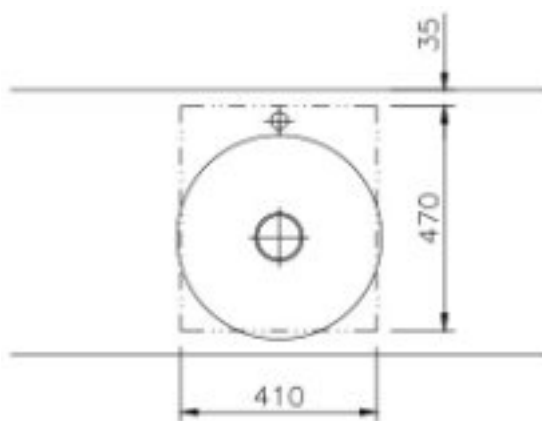

Otwór przelewowy na zamówienie.

Opis techniczny

Materiał	Odlew mineralny
Powierzchnia	Mat /Połysk
Montaż	Szafka
Otwór na armaturę (mm)	35
Średnica miski (mm)	428
Waga (kg)	85
Długość (mm)	600-2400
Szerokość (mm)	555
Grubość blatu (mm)	25
Przelew	Nie/Na zamówienie