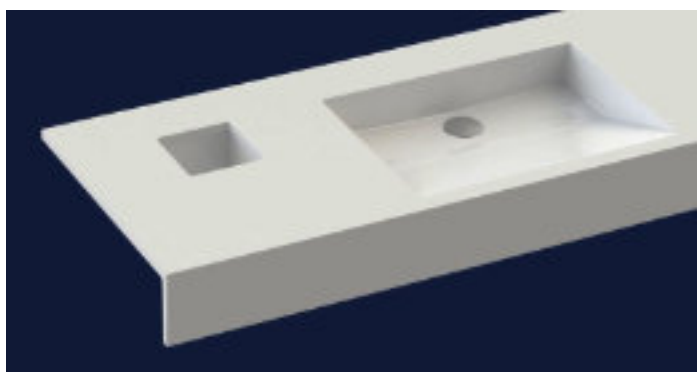

UMYWALKA NASZAFKOWA AKCORGANIC 2.0

***sprawdź dodatkowe akcesoria**

Opis produktu / Zastosowanie

Umywalka wykonana z odlewu mineralnego w jednym kawałku z jedną umywalkom bez przelewu - w komplecie zaślepka odpływu.

Otwór przelewowy na zamówienie.

Opis techniczny

Materiał	Odlew mineralny
Powierzchnia	Mat /Połysk
Montaż	Szafka
Otwór na armaturę (mm)	35
Średnica miski (mm)	428
Waga (kg)	85
Długość (mm)	600-2400
Szerokość (mm)	555
Grubość blatu (mm)	25
Przelew	Nie/Na zamówienie

Dodatkowe akcesoria

Uchwyt na papier toaletowy

Dozownik chusteczek

Okrągła wnęka na papier

Okrągły otwór na papier

Kwadratowa wnęka na papier

Kwadratowy otwór na papier

Dodatkowa półka

Wykończenia boczne

Wieszak na ręcznik