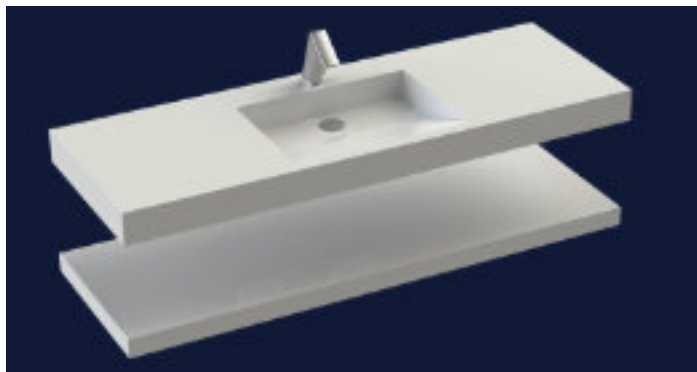

UMYWALKA NASZAFKOWA AKCORGANIC 2.0

***sprawdź dodatkowe akcesoria**

Opis produktu / Zastosowanie

Umywalka wykonana z odlewu mineralnego w jednym kawałku z jedną umywalkom bez przelewu - w komplecie zaślepka odpływu.

Otwór przelewowy na zamówienie.

Opis techniczny

Materiał	Odlew mineralny
Powierzchnia	Mat /Połysk
Montaż	Szafka
Otwór na armaturę (mm)	35
Średnica miski (mm)	428
Waga (kg)	85
Długość (mm)	600-2400
Szerokość (mm)	555
Grubość blatu (mm)	25
Przelew	Nie/Na zamówienie

Dodatkowe akcesoria

Uchwyt na papier toaletowy

Dozownik chusteczek

Okrągła wnęka na papier

Okrągły otwór na papier

Kwadratowa wnęka na papier

Kwadratowy otwór na papier

Dodatkowa półka

Wykończenia boczne

Wieszak na ręcznik