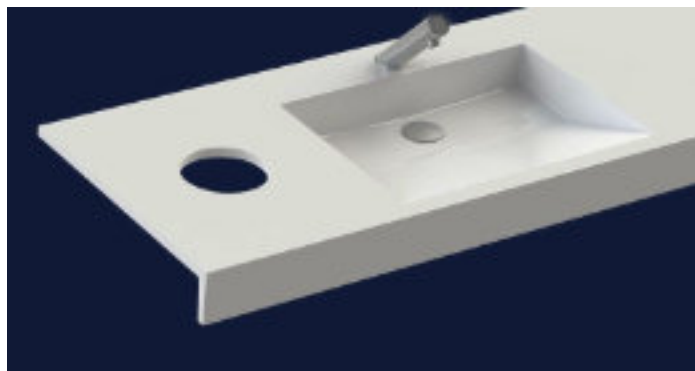

UMYWALKA NASZAFKOWA AKCORGANIC 2.0

***sprawdź dodatkowe akcesoria**

Opis produktu / Zastosowanie

Umywalka wykonana z odlewu mineralnego w jednym kawałku z jedną umywalkom bez przelewu - w komplecie zaślepka odpływu.

Otwór przelewowy na zamówienie.

Opis techniczny

Materiał	Odlew mineralny
Powierzchnia	Mat /Połysk
Montaż	Szafka
Otwór na armaturę (mm)	35
Średnica miski (mm)	428
Waga (kg)	85
Długość (mm)	600-2400
Szerokość (mm)	555
Grubość blatu (mm)	25
Przelew	Nie/Na zamówienie

Dodatkowe akcesoria

Uchwyt na papier toaletowy

Dozownik chusteczek

Okrągła wnęka na papier

Okrągły otwór na papier

Kwadratowa wnęka na papier

Kwadratowy otwór na papier

Dodatkowa półka

Wykończenia boczne

Wieszak na ręcznik