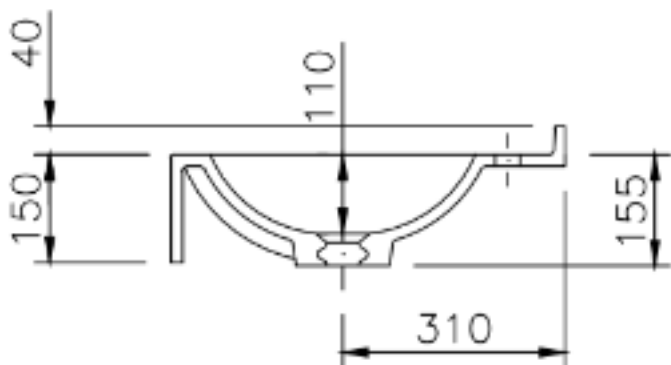

UMYWALKA WIELOSTANOWISKOWA  
AKCBERLIN 1500 I/II

**\*sprawdź dodatkowe akcesoria**

Opis produktu / Zastosowanie

Umywalka wykonana z odlewu mineralnego w jednym kawałku bez przelewu - w komplecie zaślepka odpływu.  
**Dostępna jest wersja lewostronna jak i prawo stronna.**

Opis techniczny

Materiał	Odlew mineralny
Powierzchnia	Mat /Połysk
Montaż	Wsporniki do ściany
Otwór na armaturę (mm)	35
Średnica miski (mm)	370
Waga (kg)	37
Długość (mm)	465 - 1500
Szerokość (mm)	550
Przelew	Nie/Na zamówienie