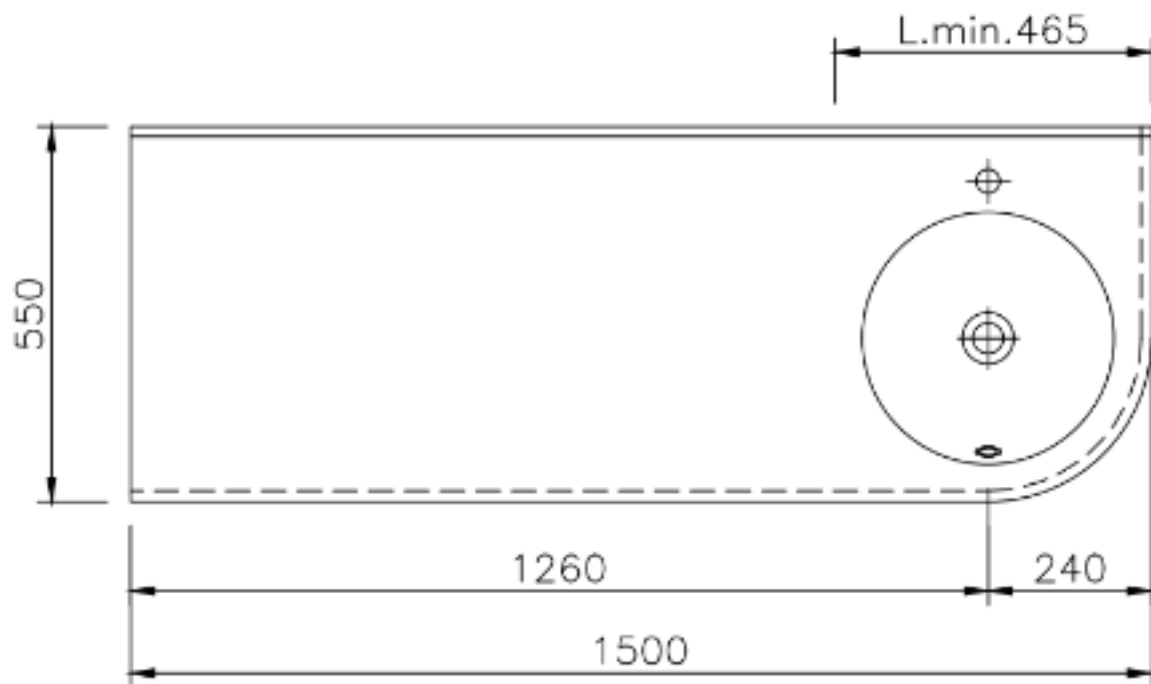

UMYWALKA WIELOSTANOWISKOWA  
AKCBERLIN 1500 I/II

**\*sprawdź dodatkowe akcesoria**

Opis produktu / Zastosowanie

Umywalka wykonana z odlewu mineralnego w jednym kawałku bez przelewu - w komplecie zaślepka odpływu.  
**Dostępna jest wersja lewostronna jak i prawo stronna.**

Opis techniczny

Materiał	Odlew mineralny
Powierzchnia	Mat /Połysk
Montaż	Wsporniki do ściany
Otwór na armaturę (mm)	35
Średnica miski (mm)	370
Waga (kg)	37
Długość (mm)	465 - 1500
Szerokość (mm)	550
Przelew	Nie/Na zamówienie