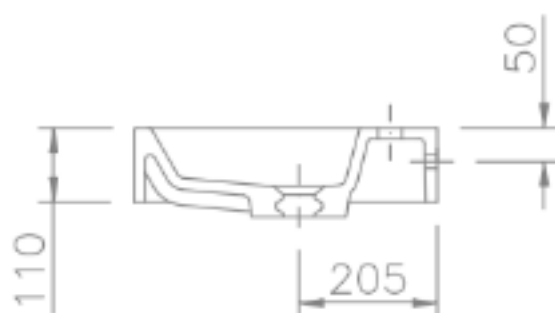

UMYWALKA WIELOSTANOWISKOWA
AKCCLASSIC VARIO 500/450

***sprawdź dodatkowe akcesoria**

Opis produktu / Zastosowanie

Wielostanowiskowa umywalka wykonana z odlewu mineralnego w jednym kawałku z przelewem
- w komplecie zaślepka odpływu.

Opis techniczny

Opis techniczny	
Materiał	Odlew mineralny
Powierzchnia	Mat /Połysk
Montaż	Wsporniki do ściany
Otwór na armaturę (mm)	35
Wymiary miski (mm)	450x310
Długość (mm)	do 2400
Szerokość (mm)	450
Przelew	Tak