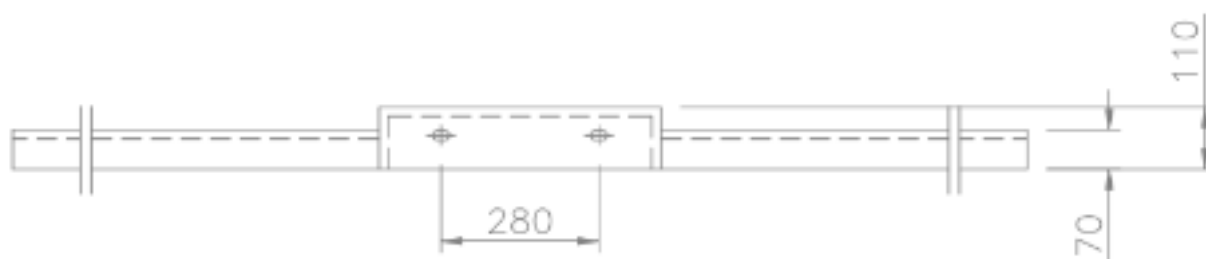

UMYWALKA WIELOSTANOWISKOWA
AKCCLASSIC VARIO 500/450

***sprawdź dodatkowe akcesoria**

Opis produktu / Zastosowanie

Wielostanowiskowa umywalka wykonana z odlewu mineralnego w jednym kawałku z przelewem
- w komplecie zaślepka odpływu.

Opis techniczny

Opis techniczny	
Materiał	Odlew mineralny
Powierzchnia	Mat /Połysk
Montaż	Wsporniki do ściany
Otwór na armaturę (mm)	35
Wymiary miski (mm)	450x310
Długość (mm)	do 2400
Szerokość (mm)	450
Przelew	Tak