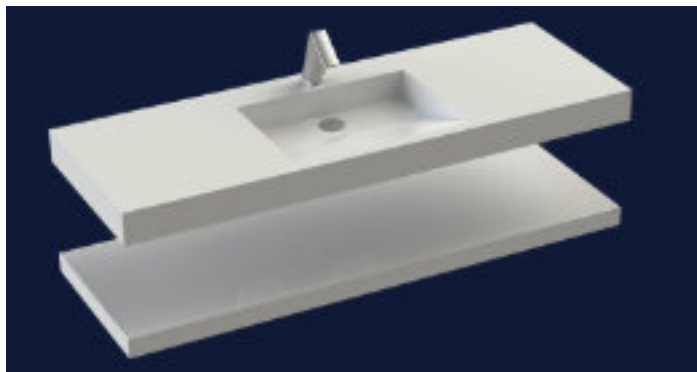

UMYWALKA WIELOSTANOWISKOWA
AKCCLASSIC VARIO 500/450

***sprawdź dodatkowe akcesoria**

Opis produktu / Zastosowanie

Wielostanowiskowa umywalka wykonana z odlewu mineralnego w jednym kawałku z przelewem
- w komplecie zaślepka odpływu.

Opis techniczny

Opis techniczny	
Materiał	Odlew mineralny
Powierzchnia	Mat /Połysk
Montaż	Wsporniki do ściany
Otwór na armaturę (mm)	35
Wymiary miski (mm)	450x310
Długość (mm)	do 2400
Szerokość (mm)	450
Przelew	Tak

Dodatkowe akcesoria

Uchwyt na papier toaletowy

Dozownik chusteczek

Okrągła wnęka na papier

Okrągły otwór na papier

Kwadratowa wnęka na papier

Kwadratowy otwór na papier

Dodatkowa półka

Wykończenia boczne

Wieszak na ręcznik