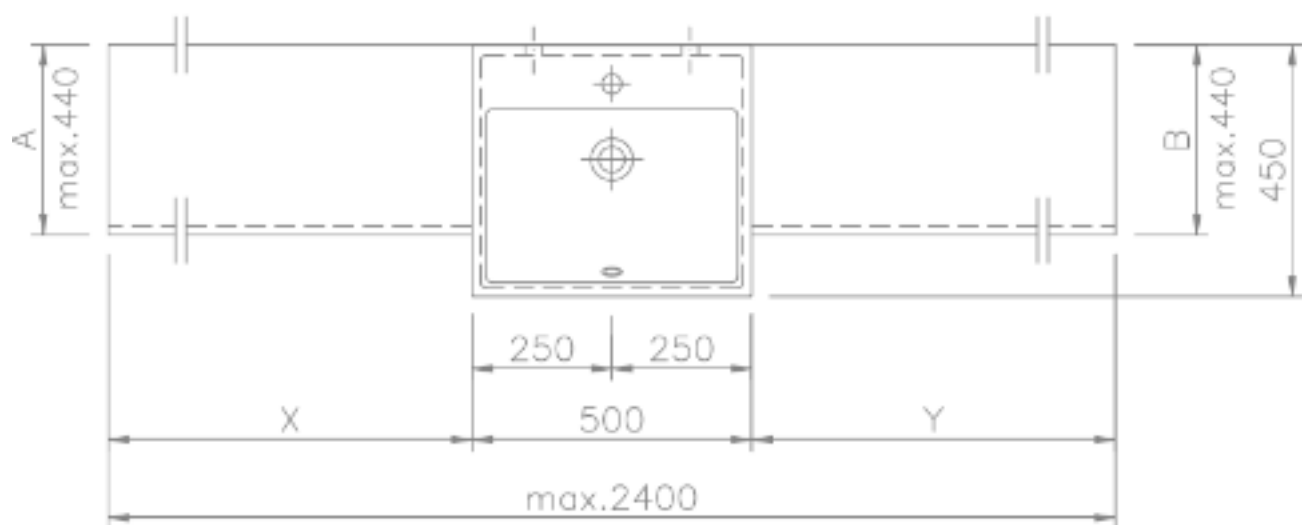

UMYWALKA WIELOSTANOWISKOWA
AKCCLASSIC VARIO 500/450

***sprawdź dodatkowe akcesoria**

Opis produktu / Zastosowanie

Wielostanowiskowa umywalka wykonana z odlewu mineralnego w jednym kawałku z przelewem
- w komplecie zaślepka odpływu.

Opis techniczny

Opis techniczny	
Materiał	Odlew mineralny
Powierzchnia	Mat /Połysk
Montaż	Wsporniki do ściany
Otwór na armaturę (mm)	35
Wymiary miski (mm)	450x310
Długość (mm)	do 2400
Szerokość (mm)	450
Przelew	Tak