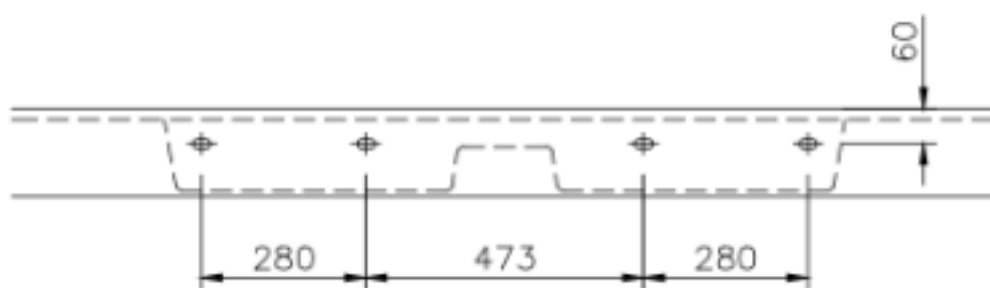

Otwór przelewowy na zamówienie.

Opis techniczny

Materiał	Odlew mineralny
Powierzchnia	Mat /Połysk
Montaż	Wsporniki do ściany
Otwór na armaturę (mm)	35
Wymiary miski (mm)	1100x395
Waga (kg)	67
Długość (mm)	1200-2400
Szerokość (mm)	555
Przelew	Nie/Na zamówienie