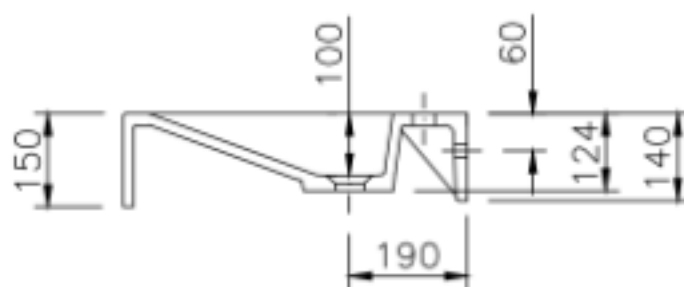

Otwór przelewowy na zamówienie.

Opis techniczny

Materiał	Odlew mineralny
Powierzchnia	Mat /Połysk
Montaż	Wsporniki do ściany
Otwór na armaturę (mm)	35
Wymiary miski (mm)	1100x395
Waga (kg)	67
Długość (mm)	1200-2400
Szerokość (mm)	555
Przelew	Nie/Na zamówienie