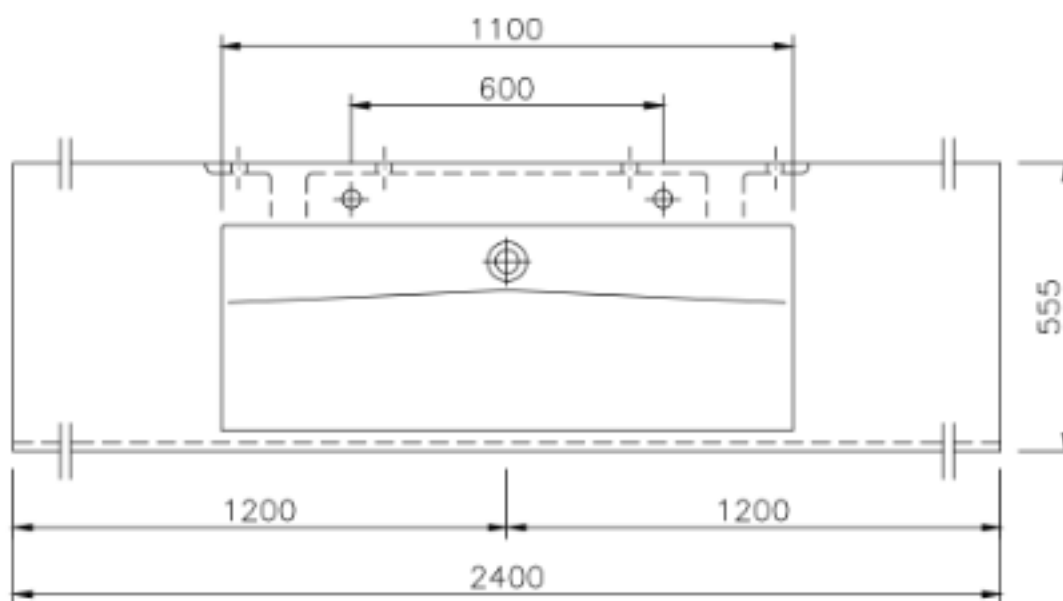

UMYWALKA WIELOSTANOWISKOWA NASZAFKOWA
AKCFUTURA 1100

***sprawdź dodatkowe akcesoria**

Opis produktu / Zastosowanie

Wielostanowiskowa umywalka wykonana z odlewu mineralnego w jednym kawałku z jedną umywalkom bez przelewu - w komplecie zaślepka odpływu.

Otwór przelewowy na zamówienie.

Opis techniczny

Materiał	Odlew mineralny
Powierzchnia	Mat /Połysk
Montaż	Wsporniki do ściany
Otwór na armaturę (mm)	35
Wymiary miski (mm)	1100x395
Waga (kg)	67
Długość (mm)	1200-2400
Szerokość (mm)	555
Przelew	Nie/Na zamówienie