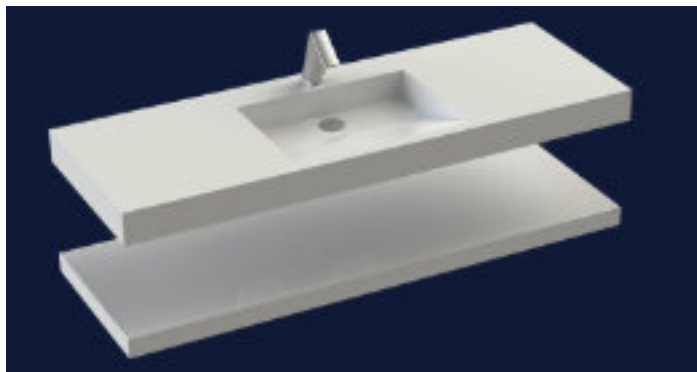

UMYWALKA WIELOSTANOWISKOWA NASZAFKOWA
AKCFUTURA 1100

***sprawdź dodatkowe akcesoria**

Opis produktu / Zastosowanie

Wielostanowiskowa umywalka wykonana z odlewu mineralnego w jednym kawałku z jedną umywalkom bez przelewu - w komplecie zaślepka odpływu.

Otwór przelewowy na zamówienie.

Opis techniczny

Materiał	Odlew mineralny
Powierzchnia	Mat /Połysk
Montaż	Wsporniki do ściany
Otwór na armaturę (mm)	35
Wymiary miski (mm)	1100x395
Waga (kg)	67
Długość (mm)	1200-2400
Szerokość (mm)	555
Przelew	Nie/Na zamówienie

Dodatkowe akcesoria

Uchwyt na papier toaletowy

Dozownik chusteczek

Okrągła wnęka na papier

Okrągły otwór na papier

Kwadratowa wnęka na papier

Kwadratowy otwór na papier

Dodatkowa półka

Wykończenia boczne

Wieszak na ręcznik