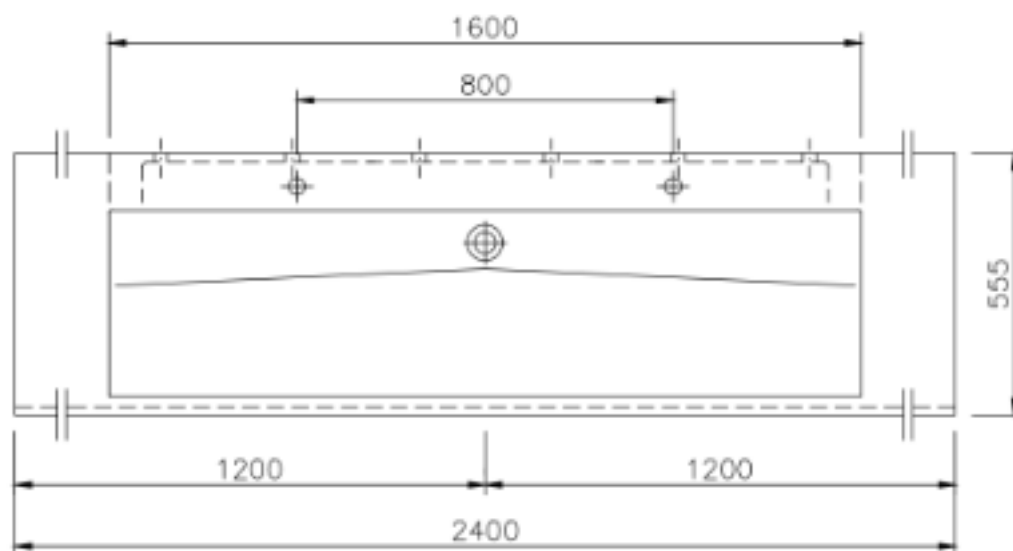

UMYWALKA WIELOSTANOWISKOWA
AKCFUTURA 1600

***sprawdź dodatkowe akcesoria**

Opis produktu / Zastosowanie

Wielostanowiskowa umywalka wykonana z odlewu mineralnego w jednym kawałku z jedną umywalką bez przelewu - w komplecie zaślepka odpływu.

Otwór przelewowy na zamówienie.

Opis techniczny

Materiał	Odlew mineralny
Powierzchnia	Mat /Połysk
Montaż	Wsporniki do ściany
Otwór na armaturę (mm)	35
Wymiary miski (mm)	1600x395
Waga (kg)	71
Długość (mm)	1700-2400
Szerokość (mm)	555
Przelew	Nie/Na zamówienie