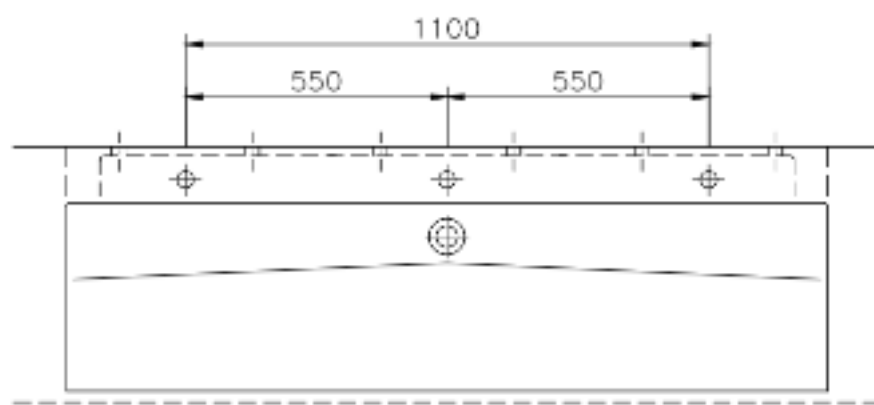

Otwór przelewowy na zamówienie.

Opis techniczny

Materiał	Odlew mineralny
Powierzchnia	Mat /Połysk
Montaż	Wsporniki do ściany
Otwór na armaturę (mm)	35
Wymiary miski (mm)	1600x395
Waga (kg)	71
Długość (mm)	1700-2400
Szerokość (mm)	555
Przelew	Nie/Na zamówienie