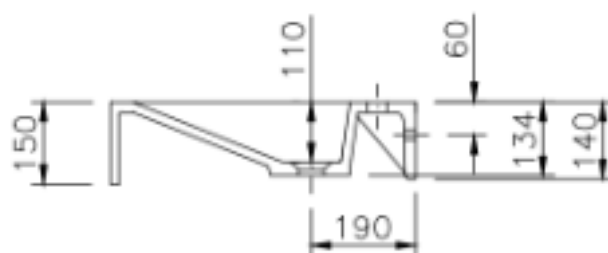

Otwór przelewowy na zamówienie.

Opis techniczny

Materiał	Odlew mineralny
Powierzchnia	Mat /Połysk
Montaż	Wsporniki do ściany
Otwór na armaturę (mm)	35
Wymiary miski (mm)	1600x395
Waga (kg)	71
Długość (mm)	1700-2400
Szerokość (mm)	555
Przelew	Nie/Na zamówienie