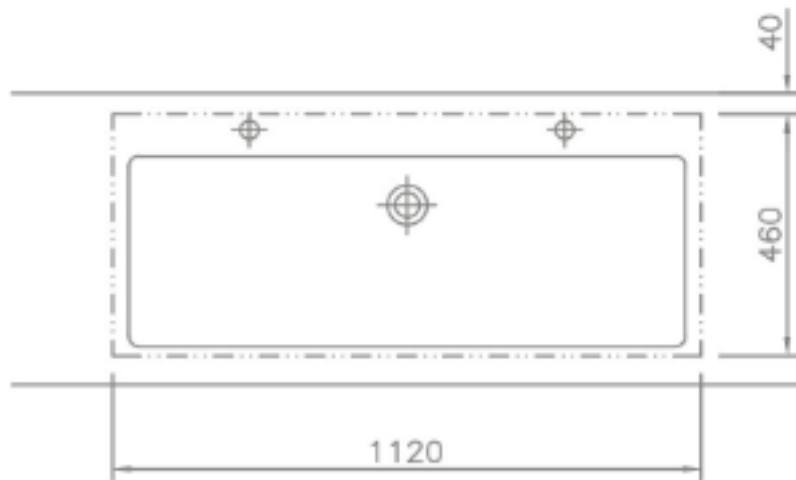

UMYWALKA WIELOSTANOWISKOWA SZAFKOWA
AKCNOVITA P DE

***sprawdź dodatkowe akcesoria**

Opis produktu / Zastosowanie

Wielostanowiskowa umywalka wykonana z odlewu mineralnego w jednym kawałku z dwiema umywalkami bez przelewu - w komplecie zaślepka odpływu.

Otwór przelewowy na zamówienie

Opis techniczny

Materiał	Odlew mineralny
Powierzchnia	Mat /Połysk
Montaż	Szafka
Otwór na armaturę (mm)	35
Wymiary miski (mm)	1120x460
Waga (kg)	71
Długość (mm)	1200-2020
Szerokość (mm)	555
Grubość blatu (mm)	25
Przelew	Nie/Na zamówienie