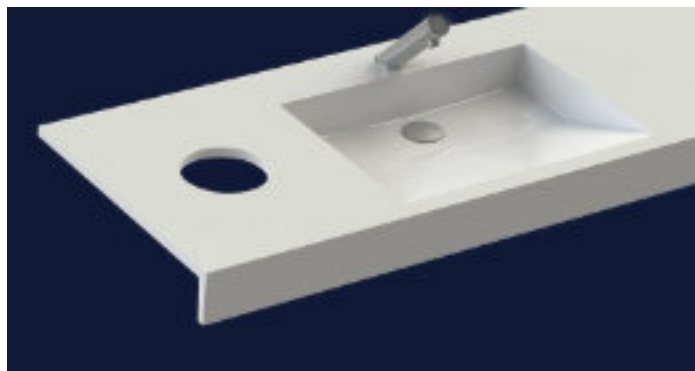

UMYWALKA WIELOSTANOWISKOWA SZAFKOWA
AKCNOVITA P DE

***sprawdź dodatkowe akcesoria**

Opis produktu / Zastosowanie

Wielostanowiskowa umywalka wykonana z odlewu mineralnego w jednym kawałku z dwiema umywalkami bez przelewu - w komplecie zaślepka odpływu.

Otwór przelewowy na zamówienie

Opis techniczny

Materiał	Odlew mineralny
Powierzchnia	Mat /Połysk
Montaż	Szafka
Otwór na armaturę (mm)	35
Wymiary miski (mm)	1120x460
Waga (kg)	71
Długość (mm)	1200-2020
Szerokość (mm)	555
Grubość blatu (mm)	25
Przelew	Nie/Na zamówienie

Dodatkowe akcesoria

Uchwyt na papier toaletowy

Dozownik chusteczek

Okrągła wnęka na papier

Okrągły otwór na papier

Kwadratowa wnęka na papier

Kwadratowy otwór na papier

Dodatkowa półka

Wykończenia boczne

Wieszak na ręcznik