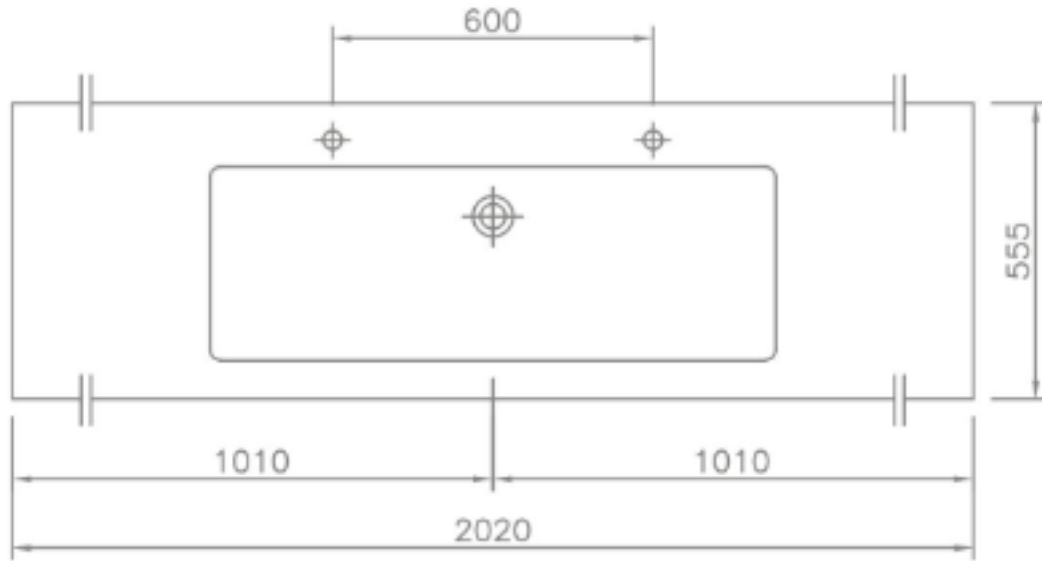

UMYWALKA WIELOSTANOWISKOWA SZAFKOWA
AKCNOVITA P DE

***sprawdź dodatkowe akcesoria**

Opis produktu / Zastosowanie

Wielostanowiskowa umywalka wykonana z odlewu mineralnego w jednym kawałku z dwiema umywalkami bez przelewu - w komplecie zaślepka odpływu.

Otwór przelewowy na zamówienie

Opis techniczny

Materiał	Odlew mineralny
Powierzchnia	Mat /Połysk
Montaż	Szafka
Otwór na armaturę (mm)	35
Wymiary miski (mm)	1120x460
Waga (kg)	71
Długość (mm)	1200-2020
Szerokość (mm)	555
Grubość blatu (mm)	25
Przelew	Nie/Na zamówienie