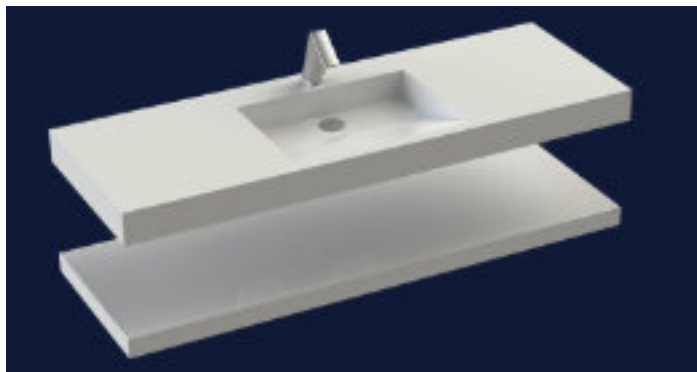

UMYWALKA WIELOSTANOWISKOWA SZAFKOWA
AKCNOVITA P DE

***sprawdź dodatkowe akcesoria**

Opis produktu / Zastosowanie

Wielostanowiskowa umywalka wykonana z odlewu mineralnego w jednym kawałku z dwiema umywalkami bez przelewu - w komplecie zaślepka odpływu.

Otwór przelewowy na zamówienie

Opis techniczny

Materiał	Odlew mineralny
Powierzchnia	Mat /Połysk
Montaż	Szafka
Otwór na armaturę (mm)	35
Wymiary miski (mm)	1120x460
Waga (kg)	71
Długość (mm)	1200-2020
Szerokość (mm)	555
Grubość blatu (mm)	25
Przelew	Nie/Na zamówienie

Dodatkowe akcesoria

Uchwyt na papier toaletowy

Dozownik chusteczek

Okrągła wnęka na papier

Okrągły otwór na papier

Kwadratowa wnęka na papier

Kwadratowy otwór na papier

Dodatkowa półka

Wykończenia boczne

Wieszak na ręcznik