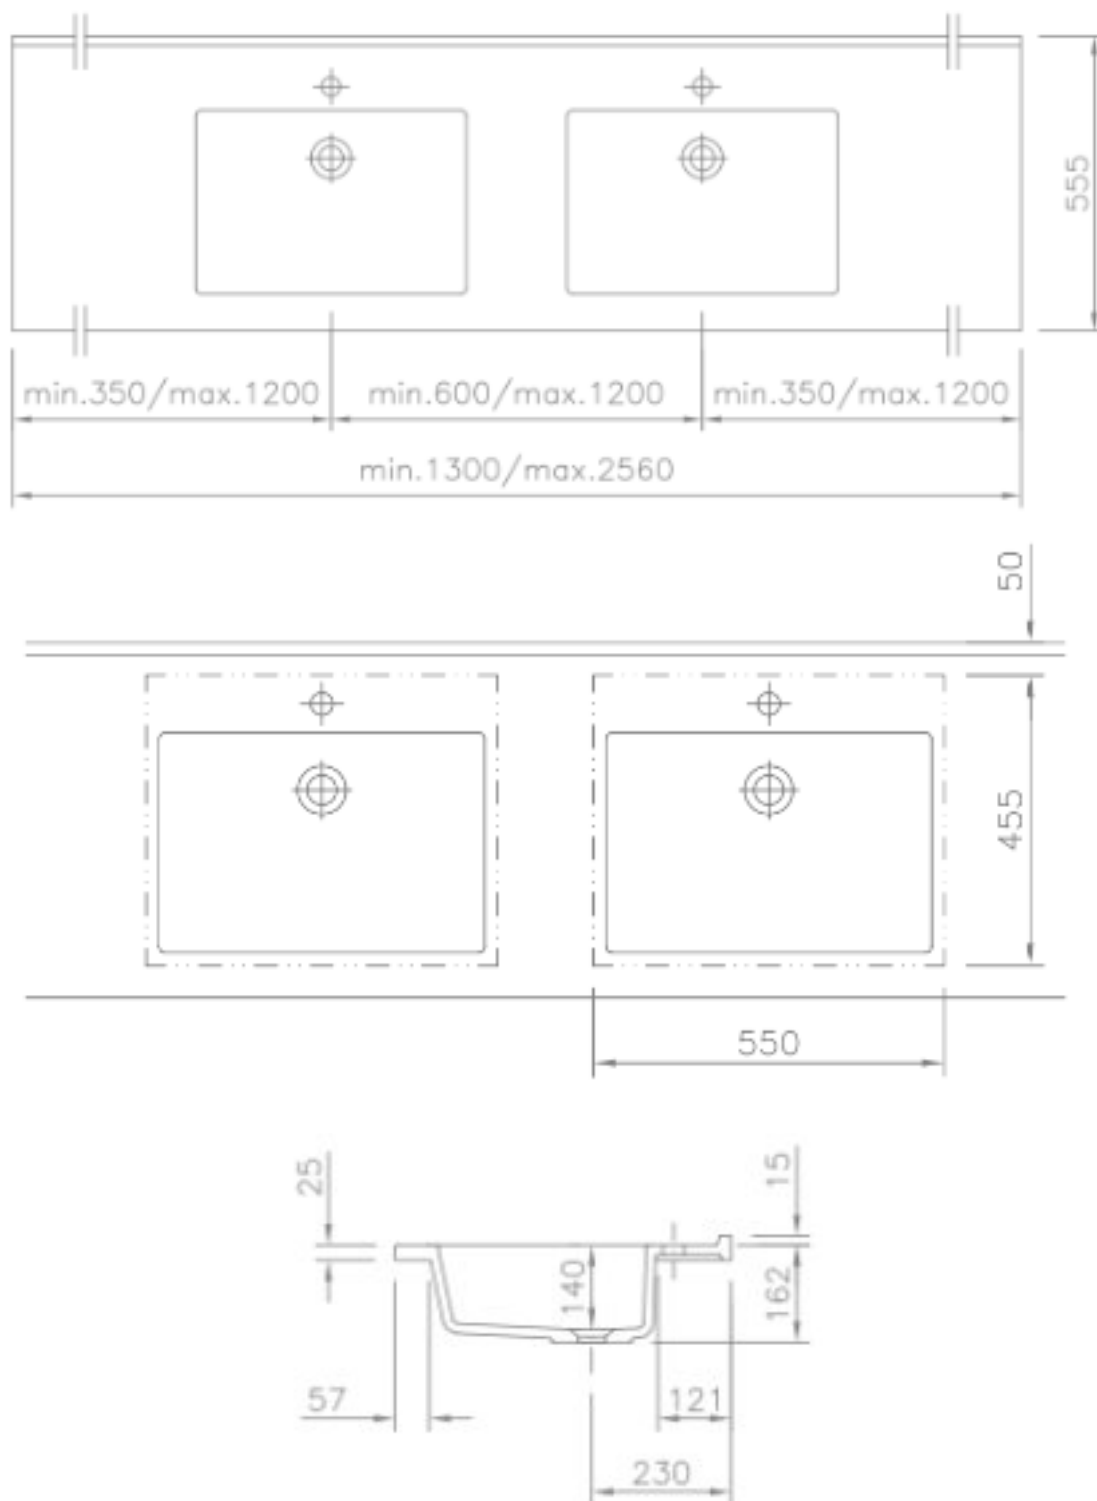

UMYWALKA WIELOSTANOWISKOWA NASZAFKOWA AKCCUBUS VARIO

***sprawdź dodatkowe akcesoria**

Opis produktu / Zastosowanie

Umywalka wykonana z odlewu mineralnego w jednym kawałku z dwiema umywalkami bez przelewu - w komplecie zaślepka odpływu.

Otwór przelewowy na zamówienie

Opis techniczny

Materiał	Odlew mineralny
Powierzchnia	Mat /Połysk
Montaż	Szafka
Otwór na armaturę (mm)	35
Wymiary miski (mm)	510x345
Waga (kg)	75
Długość (mm)	1300 - 2560
Szerokość (mm)	555
Grubość blatu (mm)	25
Przelew	Nie/Na zamówienie

Dodatkowe akcesoria

Uchwyt na papier toaletowy

Dozownik chusteczek

Okrągła wnęka na papier

Okrągły otwór na papier

Kwadratowa wnęka na papier

Kwadratowy otwór na papier

Dodatkowa półka