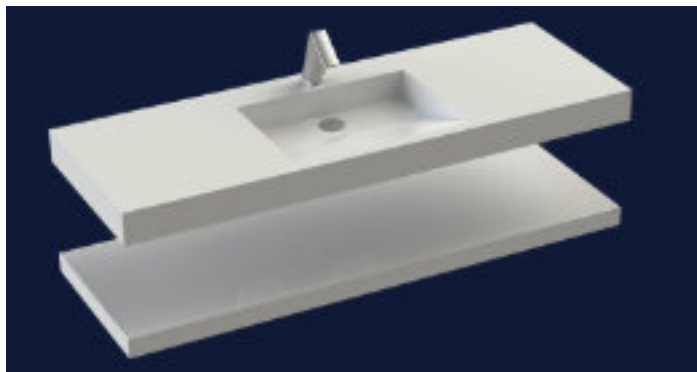

UMYWALKA WIELOSTANOWISKOWA NASZAFKOWA
AKCDWT CONTOUR 15 800

***sprawdź dodatkowe akcesoria**

Opis produktu / Zastosowanie

Wielostanowiskowa umywalka wykonana z odlewu mineralnego w jednym kawałku z dwiema umywalkami bez przelewu - w komplecie zaślepka odpływu.

Otwór przelewowy na zamówienie.

Opis techniczny

Materiał	Odlew mineralny
Powierzchnia	Mat /Połysk
Montaż	Szafka
Otwór na armaturę (mm)	35
Wymiary miski (mm)	550x420
Waga (kg)	43
Długość (mm)	1400-2400
Szerokość (mm)	500
Grubość blatu (mm)	15
Przelew	Nie/Na zamówienie

Dodatkowe akcesoria

Uchwyt na papier toaletowy

Dozownik chusteczek

Okrągła wnęka na papier

Okrągły otwór na papier

Kwadratowa wnęka na papier

Kwadratowy otwór na papier

Dodatkowa półka

Wykończenia boczne

Wieszak na ręcznik