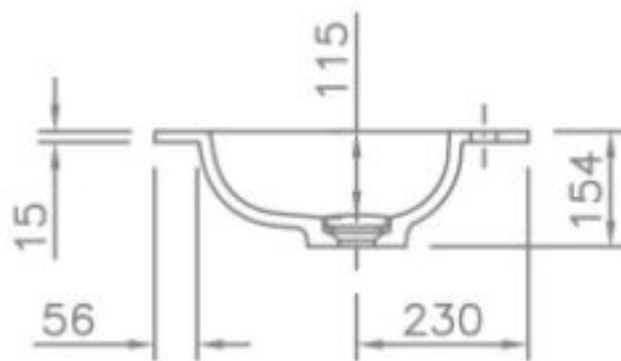

UMYWALKA WIELOSTANOWISKOWA NASZAFKOWA
AKCDWT CONTOUR 15 800

***sprawdź dodatkowe akcesoria**

Opis produktu / Zastosowanie

Wielostanowiskowa umywalka wykonana z odlewu mineralnego w jednym kawałku z dwiema umywalkami bez przelewu - w komplecie zaślepka odpływu.

Otwór przelewowy na zamówienie.

Opis techniczny

Materiał	Odlew mineralny
Powierzchnia	Mat /Połysk
Montaż	Szafka
Otwór na armaturę (mm)	35
Wymiary miski (mm)	550x420
Waga (kg)	43
Długość (mm)	1400-2400
Szerokość (mm)	500
Grubość blatu (mm)	15
Przelew	Nie/Na zamówienie