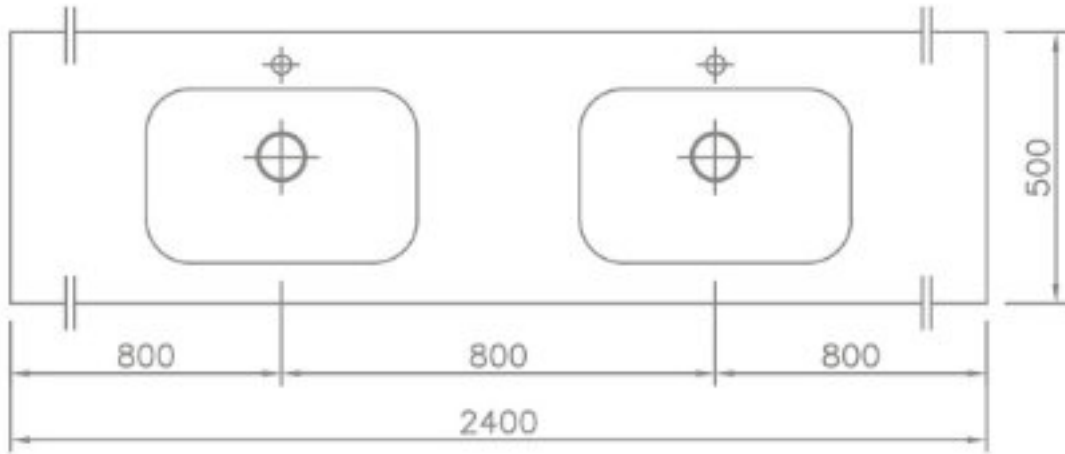

UMYWALKA WIELOSTANOWISKOWA NASZAFKOWA
AKCDWT CONTOUR 15 800

***sprawdź dodatkowe akcesoria**

Opis produktu / Zastosowanie

Wielostanowiskowa umywalka wykonana z odlewu mineralnego w jednym kawałku z dwiema umywalkami bez przelewu - w komplecie zaślepka odpływu.

Otwór przelewowy na zamówienie.

Opis techniczny

Materiał	Odlew mineralny
Powierzchnia	Mat /Połysk
Montaż	Szafka
Otwór na armaturę (mm)	35
Wymiary miski (mm)	550x420
Waga (kg)	43
Długość (mm)	1400-2400
Szerokość (mm)	500
Grubość blatu (mm)	15
Przelew	Nie/Na zamówienie