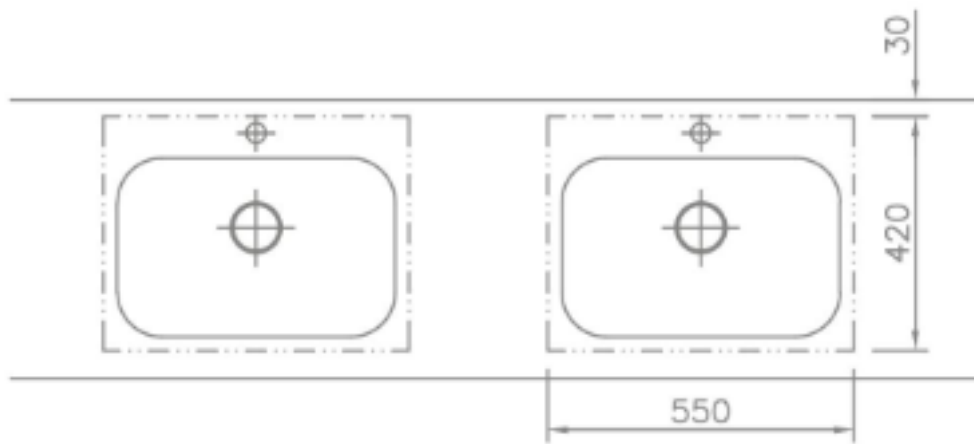

UMYWALKA WIELOSTANOWISKOWA NASZAFKOWA
AKCDWT CONTOUR 15 800

***sprawdź dodatkowe akcesoria**

Opis produktu / Zastosowanie

Wielostanowiskowa umywalka wykonana z odlewu mineralnego w jednym kawałku z dwiema umywalkami bez przelewu - w komplecie zaślepka odpływu.

Otwór przelewowy na zamówienie.

Opis techniczny

Materiał	Odlew mineralny
Powierzchnia	Mat /Połysk
Montaż	Szafka
Otwór na armaturę (mm)	35
Wymiary miski (mm)	550x420
Waga (kg)	43
Długość (mm)	1400-2400
Szerokość (mm)	500
Grubość blatu (mm)	15
Przelew	Nie/Na zamówienie