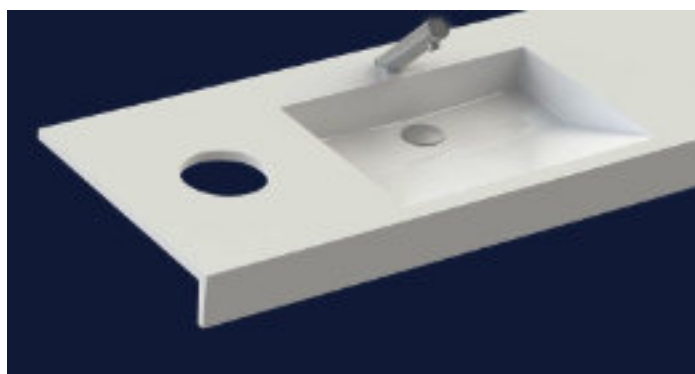

UMYWALKA WIELOSTANOWISKOWA NASZAFKOWA  
AKCDWT CONTOUR 555 VARIO

**\*sprawdź dodatkowe akcesoria**

**Opis produktu / Zastosowanie**

Wielostanowiskowa umywalka wykonana z odlewu mineralnego w jednym kawałku z dwiema umywalkami bez przelewu - w komplecie zaślepka odpływu.

**Otwór przelewowy na zamówienie.**

**Opis techniczny**

Materiał	Odlew mineralny
Powierzchnia	Mat /Połysk
Montaż	Szafka
Otwór na armaturę (mm)	35
Wymiary miski (mm)	550x445
Waga (kg)	72
Długość (mm)	1200-2560
Szerokość (mm)	555
Grubość blatu (mm)	25
Przelew	Nie/Na zamówienie

# Dodatkowe akcesoria

Uchwyt na papier toaletowy

Dozownik chusteczek

Okrągła wnęka na papier

Okrągły otwór na papier

Kwadratowa wnęka na papier

Kwadratowy otwór na papier

Dodatkowa półka

Wykończenia boczne

Wieszak na ręcznik