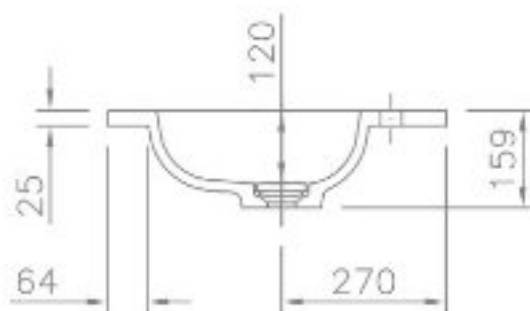

UMYWALKA WIELOSTANOWISKOWA NASZAFKOWA  
AKCDWT CONTOUR 555 VARIO

**\*sprawdź dodatkowe akcesoria**

**Opis produktu / Zastosowanie**

Wielostanowiskowa umywalka wykonana z odlewu mineralnego w jednym kawałku z dwiema umywalkami bez przelewu - w komplecie zaślepka odpływu.

**Otwór przelewowy na zamówienie.**

**Opis techniczny**

Materiał	Odlew mineralny
Powierzchnia	Mat /Połysk
Montaż	Szafka
Otwór na armaturę (mm)	35
Wymiary miski (mm)	550x445
Waga (kg)	72
Długość (mm)	1200-2560
Szerokość (mm)	555
Grubość blatu (mm)	25
Przelew	Nie/Na zamówienie