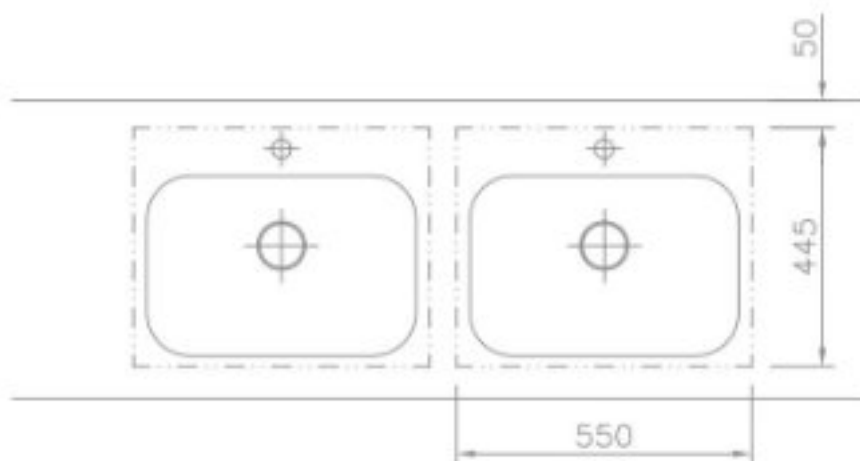

UMYWALKA WIELOSTANOWISKOWA NASZAFKOWA  
AKCDWT CONTOUR 555 VARIO

**\*sprawdź dodatkowe akcesoria**

**Opis produktu / Zastosowanie**

Wielostanowiskowa umywalka wykonana z odlewu mineralnego w jednym kawałku z dwiema umywalkami bez przelewu - w komplecie zaślepka odpływu.

**Otwór przelewowy na zamówienie.**

**Opis techniczny**

Materiał	Odlew mineralny
Powierzchnia	Mat /Połysk
Montaż	Szafka
Otwór na armaturę (mm)	35
Wymiary miski (mm)	550x445
Waga (kg)	72
Długość (mm)	1200-2560
Szerokość (mm)	555
Grubość blatu (mm)	25
Przelew	Nie/Na zamówienie