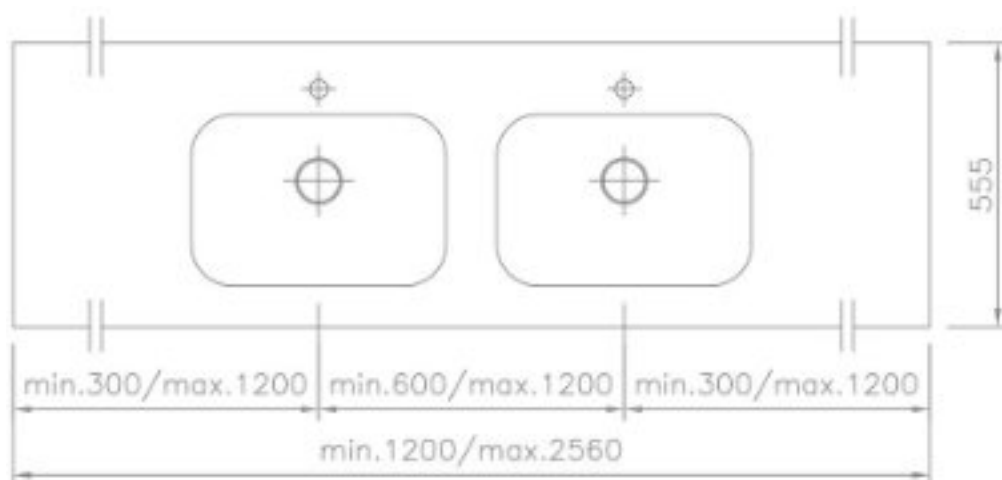

UMYWALKA WIELOSTANOWISKOWA NASZAFKOWA  
AKCDWT CONTOUR 555 VARIO

**\*sprawdź dodatkowe akcesoria**

**Opis produktu / Zastosowanie**

Wielostanowiskowa umywalka wykonana z odlewu mineralnego w jednym kawałku z dwiema umywalkami bez przelewu - w komplecie zaślepka odpływu.

**Otwór przelewowy na zamówienie.**

**Opis techniczny**

Materiał	Odlew mineralny
Powierzchnia	Mat /Połysk
Montaż	Szafka
Otwór na armaturę (mm)	35
Wymiary miski (mm)	550x445
Waga (kg)	72
Długość (mm)	1200-2560
Szerokość (mm)	555
Grubość blatu (mm)	25
Przelew	Nie/Na zamówienie