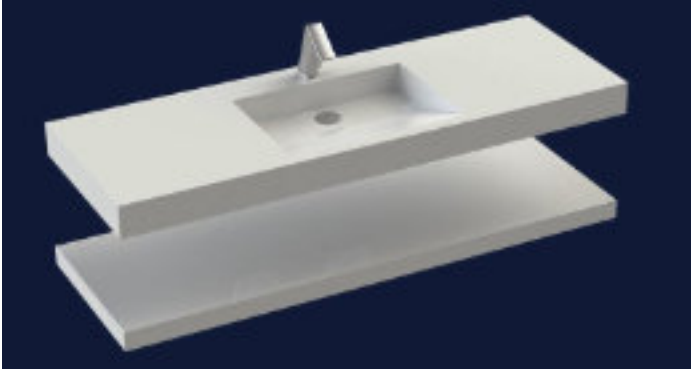

UMYWALKA WIELOSTANOWISKOWA NASZAFKOWA  
AKCDWT CONTOUR 555 VARIO

**\*sprawdź dodatkowe akcesoria**

**Opis produktu / Zastosowanie**

Wielostanowiskowa umywalka wykonana z odlewu mineralnego w jednym kawałku z dwiema umywalkami bez przelewu - w komplecie zaślepka odpływu.

**Otwór przelewowy na zamówienie.**

**Opis techniczny**

Materiał	Odlew mineralny
Powierzchnia	Mat /Połysk
Montaż	Szafka
Otwór na armaturę (mm)	35
Wymiary miski (mm)	550x445
Waga (kg)	72
Długość (mm)	1200-2560
Szerokość (mm)	555
Grubość blatu (mm)	25
Przelew	Nie/Na zamówienie

# Dodatkowe akcesoria

Uchwyt na papier toaletowy

Dozownik chusteczek

Okrągła wnęka na papier

Okrągły otwór na papier

Kwadratowa wnęka na papier

Kwadratowy otwór na papier

Dodatkowa półka

Wykończenia boczne

Wieszak na ręcznik