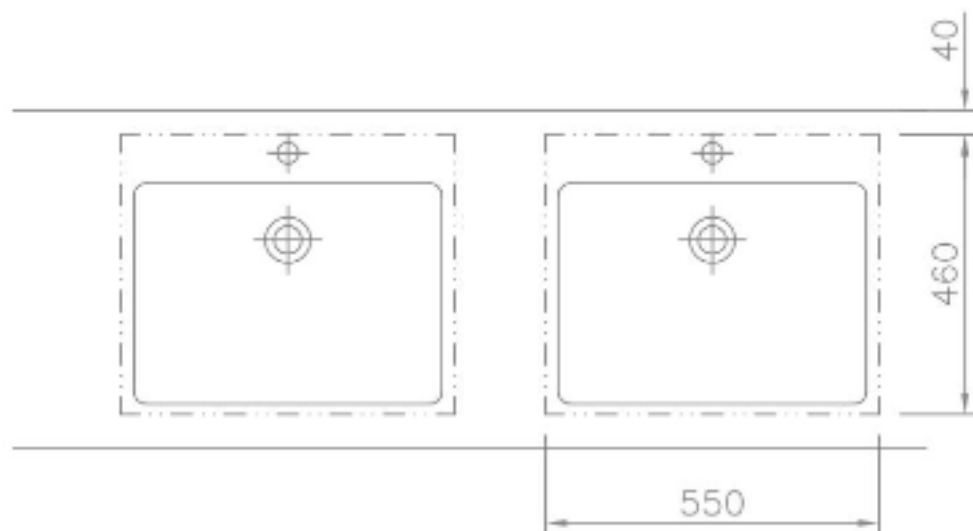

Otwór przelewowy na zamówienie

Opis techniczny

Materiał	Odlew mineralny
Powierzchnia	Mat /Połysk
Montaż	Szafka
Otwór na armaturę (mm)	35
Wymiary miski (mm)	508x363
Waga (kg)	89
Długość (mm)	1300-2560
Szerokość (mm)	555
Grubość blatu (mm)	25
Przelew	Nie/Na zamówienie