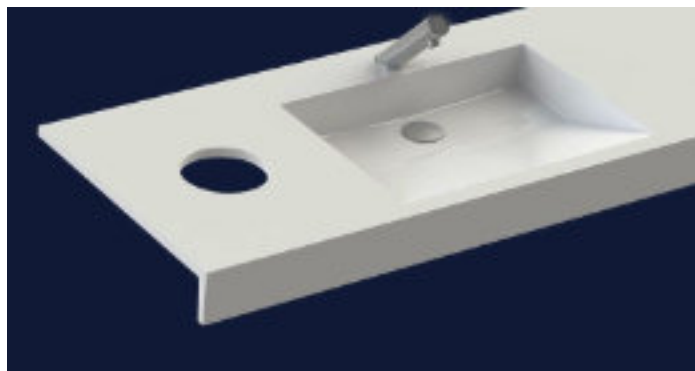

UMYWALKA WIELOSTANOWISKOWA NASZAFKOWA
AKCNOVITA VARIO

***sprawdź dodatkowe akcesoria**

Opis produktu / Zastosowanie

Wielostanowiskowa umywalka wykonana z odlewu mineralnego w jednym kawałku z dwiema umywalkami bez przelewu - w komplecie zaślepka odpływu.

Otwór przelewowy na zamówienie

Opis techniczny

Materiał	Odlew mineralny
Powierzchnia	Mat /Połysk
Montaż	Szafka
Otwór na armaturę (mm)	35
Wymiary miski (mm)	508x363
Waga (kg)	89
Długość (mm)	1300-2560
Szerokość (mm)	555
Grubość blatu (mm)	25
Przelew	Nie/Na zamówienie

Dodatkowe akcesoria

Uchwyt na papier toaletowy

Dozownik chusteczek

Okrągła wnęka na papier

Okrągły otwór na papier

Kwadratowa wnęka na papier

Kwadratowy otwór na papier

Dodatkowa półka

Wykończenia boczne

Wieszak na ręcznik