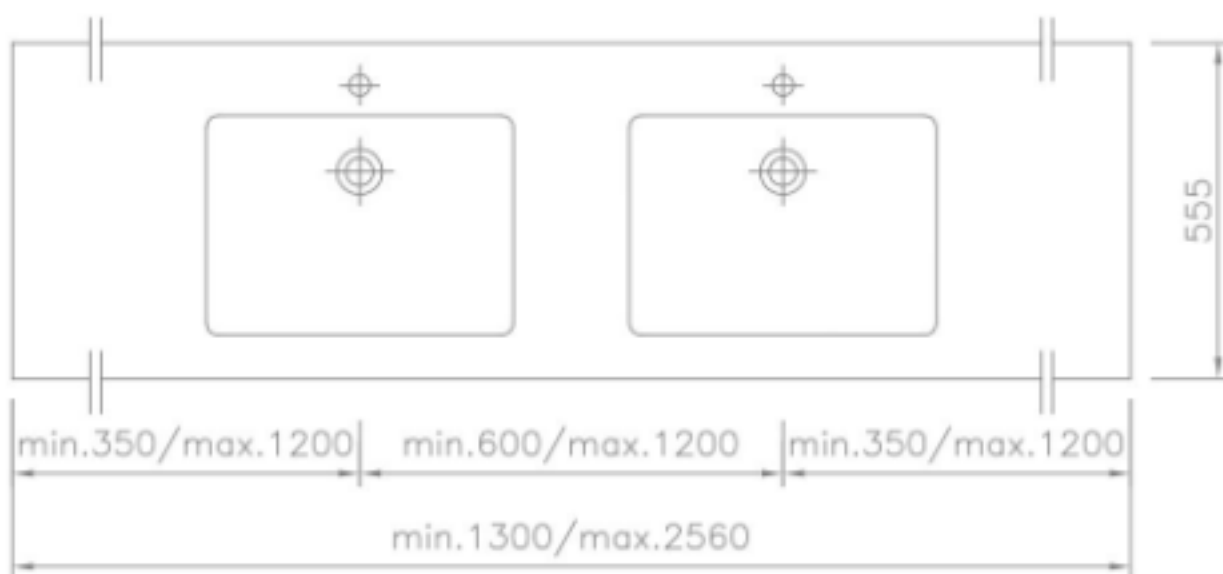

Otwór przelewowy na zamówienie

Opis techniczny

Materiał	Odlew mineralny
Powierzchnia	Mat /Połysk
Montaż	Szafka
Otwór na armaturę (mm)	35
Wymiary miski (mm)	508x363
Waga (kg)	89
Długość (mm)	1300-2560
Szerokość (mm)	555
Grubość blatu (mm)	25
Przelew	Nie/Na zamówienie