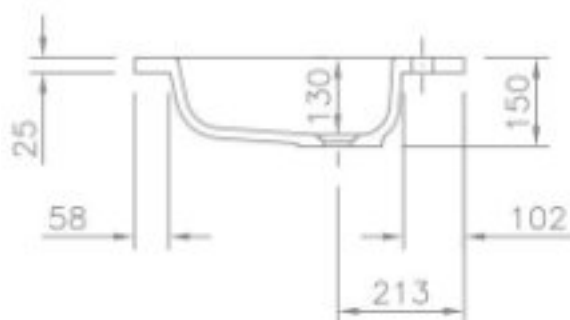

Otwór przelewowy na zamówienie

Opis techniczny

Materiał	Odlew mineralny
Powierzchnia	Mat /Połysk
Montaż	Szafka
Otwór na armaturę (mm)	35
Wymiary miski (mm)	508x363
Waga (kg)	89
Długość (mm)	1300-2560
Szerokość (mm)	555
Grubość blatu (mm)	25
Przelew	Nie/Na zamówienie