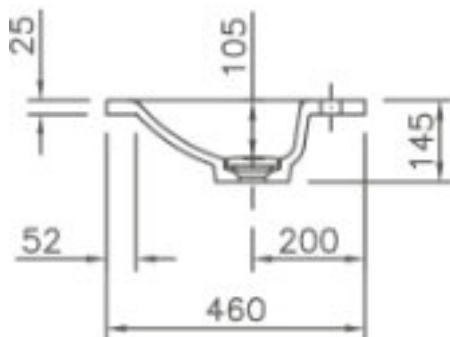

KARTA PRODUKTU

UMYWALKA WIELOSTANOWISKOWA NASZAFKOWA

AKCORGANIC 460 VARIO

***sprawdź dodatkowe akcesoria**

Opis produktu / Zastosowanie

Umywalka wykonana z odlewu mineralnego w jednym kawałku z dwiema umywalkami bez przelewu
- w komplecie zaślepka odpływu.

Otwór przelewowy na zamówienie

Opis techniczny

Materiał	Odlew mineralny
Powierzchnia	Mat /Połysk
Montaż	Szafka
Otwór na armaturę (mm)	35
Wymiary miski (mm)	530x385
Waga (kg)	46
Długość (mm)	1250 - 2560
Szerokość (mm)	460
Grubość blatu (mm)	25
Przelew	Nie/Na zamówienie