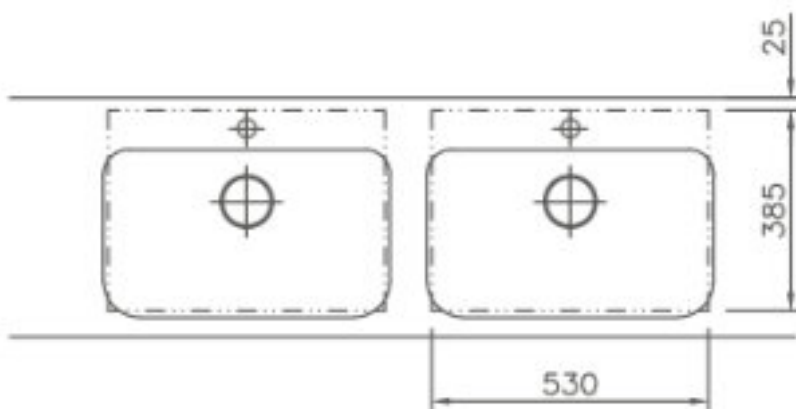

Otwór przelewowy na zamówienie

Opis techniczny

Materiał	Odlew mineralny
Powierzchnia	Mat /Połysk
Montaż	Szafka
Otwór na armaturę (mm)	35
Wymiary miski (mm)	530x385
Waga (kg)	46
Długość (mm)	1250 - 2560
Szerokość (mm)	460
Grubość blatu (mm)	25
Przelew	Nie/Na zamówienie