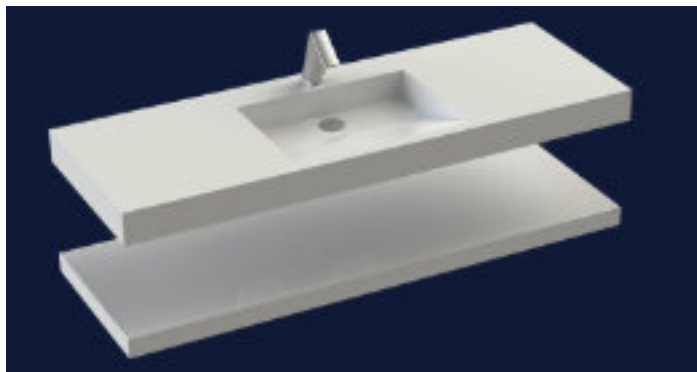

KARTA PRODUKTU

UMYWALKA WIELOSTANOWISKOWA NASZAFKOWA

AKCORGANIC 460 VARIO

***sprawdź dodatkowe akcesoria**

Opis produktu / Zastosowanie

Umywalka wykonana z odlewu mineralnego w jednym kawałku z dwiema umywalkami bez przelewu
- w komplecie zaślepka odpływu.

Otwór przelewowy na zamówienie

Opis techniczny

Materiał	Odlew mineralny
Powierzchnia	Mat /Połysk
Montaż	Szafka
Otwór na armaturę (mm)	35
Wymiary miski (mm)	530x385
Waga (kg)	46
Długość (mm)	1250 - 2560
Szerokość (mm)	460
Grubość blatu (mm)	25
Przelew	Nie/Na zamówienie

Dodatkowe akcesoria

Uchwyt na papier toaletowy

Dozownik chusteczek

Okrągła wnęka na papier

Okrągły otwór na papier

Kwadratowa wnęka na papier

Kwadratowy otwór na papier

Dodatkowa półka

Wykończenia boczne

Wieszak na ręcznik