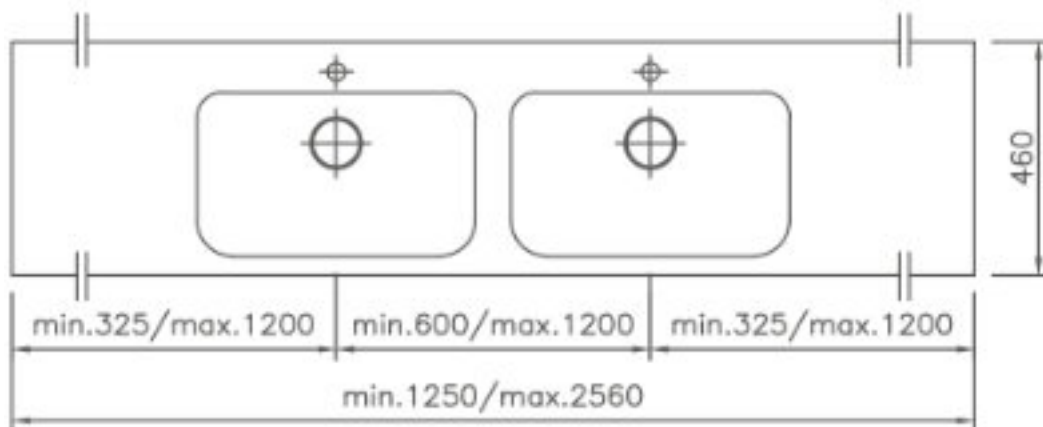

KARTA PRODUKTU

UMYWALKA WIELOSTANOWISKOWA NASZAFKOWA

AKCORGANIC 460 VARIO

***sprawdź dodatkowe akcesoria**

Opis produktu / Zastosowanie

Umywalka wykonana z odlewu mineralnego w jednym kawałku z dwiema umywalkami bez przelewu
- w komplecie zaślepka odpływu.

Otwór przelewowy na zamówienie

Opis techniczny

Materiał	Odlew mineralny
Powierzchnia	Mat /Połysk
Montaż	Szafka
Otwór na armaturę (mm)	35
Wymiary miski (mm)	530x385
Waga (kg)	46
Długość (mm)	1250 - 2560
Szerokość (mm)	460
Grubość blatu (mm)	25
Przelew	Nie/Na zamówienie