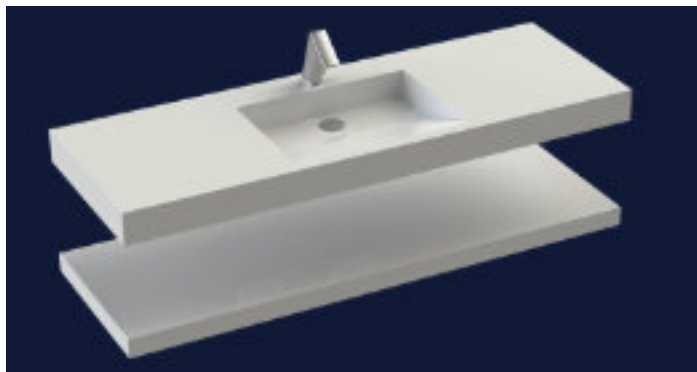

UMYWALKA WIELOSTANOWISKOWA NASZAFKOWA  
AKCORGANIC 800

**\*sprawdź dodatkowe akcesoria**

Opis produktu / Zastosowanie

Wielostanwiskowa umywalka wykonana z odlewu mineralnego w jednym kawałku z dwiema umywalkami bez przelewu - w komplecie zaślepka odpływu.

**Otwór przelewowy na zamówienie.**

Opis techniczny

Materiał	Odlew mineralny
Powierzchnia	Mat /Połysk
Montaż	Szafka
Otwór na armaturę (mm)	35
Wymiary miski (mm)	600x400
Waga (kg)	80
Długość (mm)	1500 - 2400
Szerokość (mm)	555
Grubość blatu (mm)	25
Przelew	Nie/Na zamówienie

# Dodatkowe akcesoria

Uchwyt na papier toaletowy

Dozownik chusteczek

Okrągła wnęka na papier

Okrągły otwór na papier

Kwadratowa wnęka na papier

Kwadratowy otwór na papier

Dodatkowa półka

Wykończenia boczne

Wieszak na ręcznik