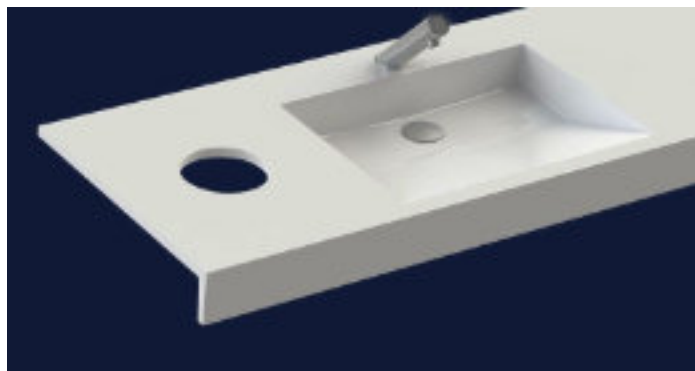

UMYWALKA WIELOSTANOWISKOWA NASZAFKOWA  
AKCORGANIC 800

**\*sprawdź dodatkowe akcesoria**

Opis produktu / Zastosowanie

Wielostanwiskowa umywalka wykonana z odlewu mineralnego w jednym kawałku z dwiema umywalkami bez przelewu - w komplecie zaślepka odpływu.

**Otwór przelewowy na zamówienie.**

Opis techniczny

Materiał	Odlew mineralny
Powierzchnia	Mat /Połysk
Montaż	Szafka
Otwór na armaturę (mm)	35
Wymiary miski (mm)	600x400
Waga (kg)	80
Długość (mm)	1500 - 2400
Szerokość (mm)	555
Grubość blatu (mm)	25
Przelew	Nie/Na zamówienie

# Dodatkowe akcesoria

Uchwyt na papier toaletowy

Dozownik chusteczek

Okrągła wnęka na papier

Okrągły otwór na papier

Kwadratowa wnęka na papier

Kwadratowy otwór na papier

Dodatkowa półka

Wykończenia boczne

Wieszak na ręcznik