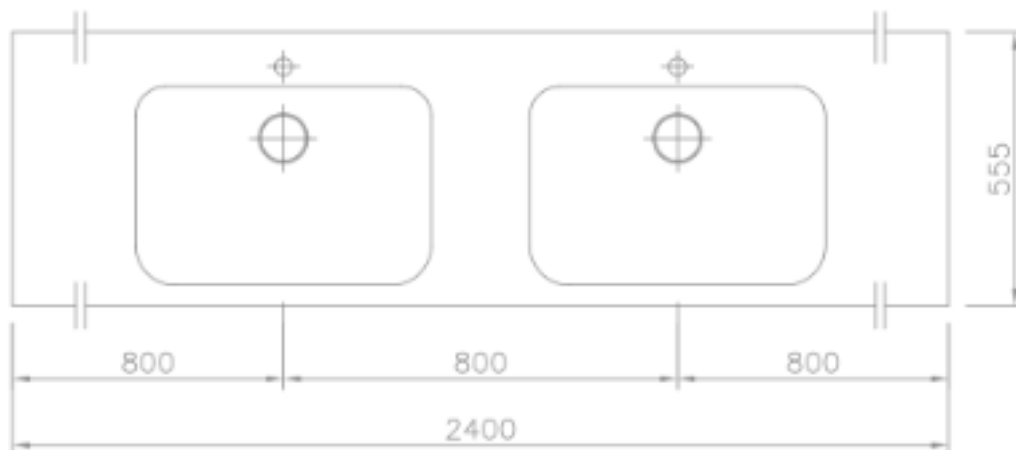

UMYWALKA WIELOSTANOWISKOWA NASZAFKOWA  
AKCORGANIC 800

**\*sprawdź dodatkowe akcesoria**

Opis produktu / Zastosowanie

Wielostanwiskowa umywalka wykonana z odlewu mineralnego w jednym kawałku z dwiema umywalkami bez przelewu - w komplecie zaślepka odpływu.

**Otwór przelewowy na zamówienie.**

Opis techniczny

Materiał	Odlew mineralny
Powierzchnia	Mat /Połysk
Montaż	Szafka
Otwór na armaturę (mm)	35
Wymiary miski (mm)	600x400
Waga (kg)	80
Długość (mm)	1500 - 2400
Szerokość (mm)	555
Grubość blatu (mm)	25
Przelew	Nie/Na zamówienie