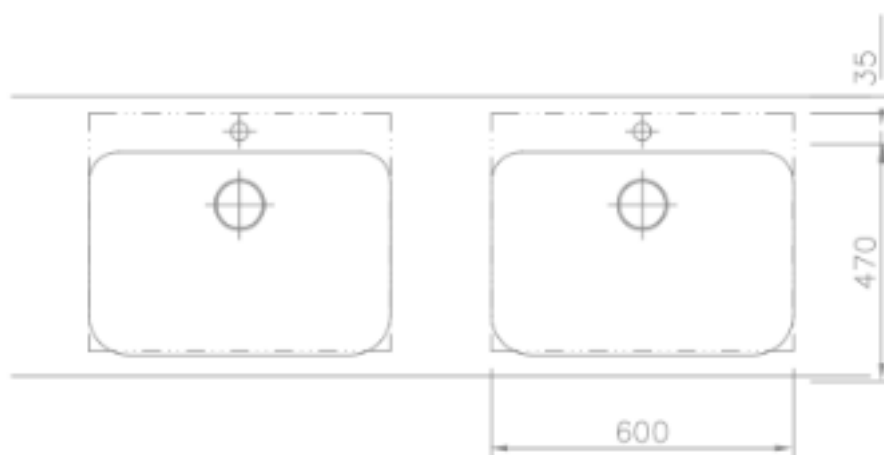

**Otwór przelewowy na zamówienie.**

Opis techniczny

Materiał	Odlew mineralny
Powierzchnia	Mat /Połysk
Montaż	Szafka
Otwór na armaturę (mm)	35
Wymiary miski (mm)	600x400
Waga (kg)	80
Długość (mm)	1500 - 2400
Szerokość (mm)	555
Grubość blatu (mm)	25
Przelew	Nie/Na zamówienie