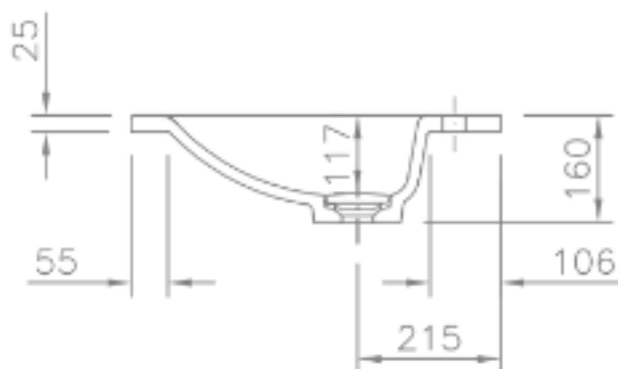

**Otwór przelewowy na zamówienie.**

Opis techniczny

Materiał	Odlew mineralny
Powierzchnia	Mat /Połysk
Montaż	Szafka
Otwór na armaturę (mm)	35
Wymiary miski (mm)	600x400
Waga (kg)	80
Długość (mm)	1500 - 2400
Szerokość (mm)	555
Grubość blatu (mm)	25
Przelew	Nie/Na zamówienie