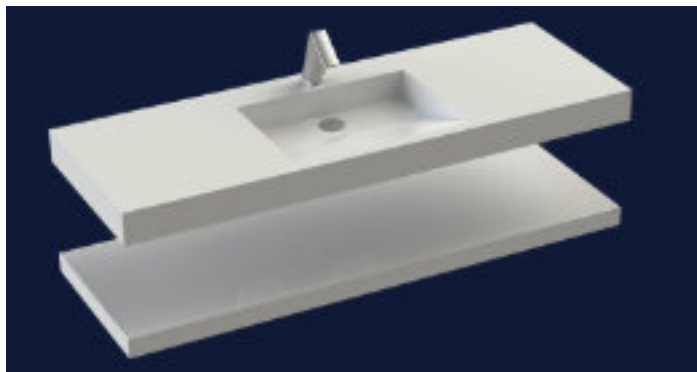

UMYWALKA WIELOSTANOWISKOWA SZAFKOWA
AKCORGANIC P DE

***sprawdź dodatkowe akcesoria**

Opis produktu / Zastosowanie

Umywalka wykonana z odlewu mineralnego w jednym kawałku z dwiema umywalkami bez przelewu- w komplecie zaślepka odpływu.

Otwór przelewowy na zamówienie

Opis techniczny

Materiał	Odlew mineralny
Powierzchnia	Mat /Połysk
Montaż	Szafka
Otwór na armaturę (mm)	35
Wymiary miski (mm)	1120x460
Waga (kg)	61
Długość (mm)	1300-2400
Szerokość (mm)	555
Grubość blatu (mm)	25
Przelew	Nie/Na zamówienie

Dodatkowe akcesoria

Uchwyt na papier toaletowy

Dozownik chusteczek

Okrągła wnęka na papier

Okrągły otwór na papier

Kwadratowa wnęka na papier

Kwadratowy otwór na papier

Dodatkowa półka

Wykończenia boczne

Wieszak na ręcznik