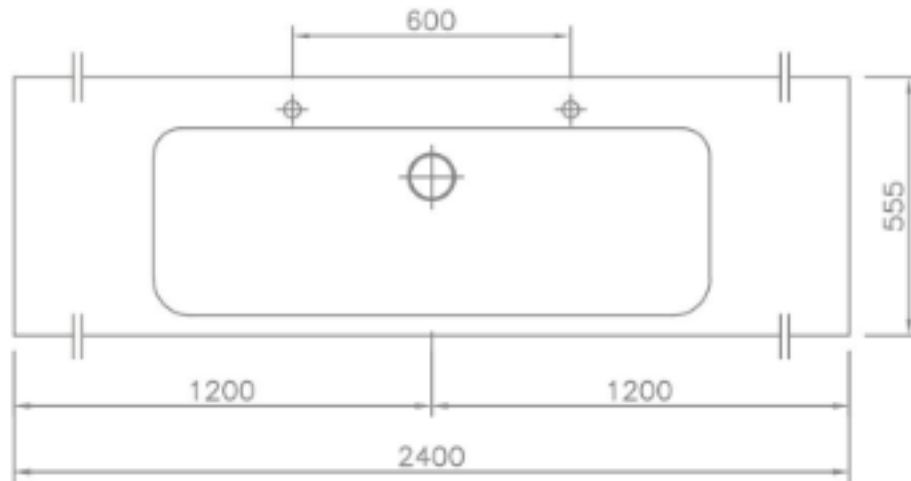

UMYWALKA WIELOSTANOWISKOWA SZAFKOWA
AKCORGANIC P DE

***sprawdź dodatkowe akcesoria**

Opis produktu / Zastosowanie

Umywalka wykonana z odlewu mineralnego w jednym kawałku z dwiema umywalkami bez przelewu- w komplecie zaślepka odpływu.

Otwór przelewowy na zamówienie

Opis techniczny

Materiał	Odlew mineralny
Powierzchnia	Mat /Połysk
Montaż	Szafka
Otwór na armaturę (mm)	35
Wymiary miski (mm)	1120x460
Waga (kg)	61
Długość (mm)	1300-2400
Szerokość (mm)	555
Grubość blatu (mm)	25
Przelew	Nie/Na zamówienie