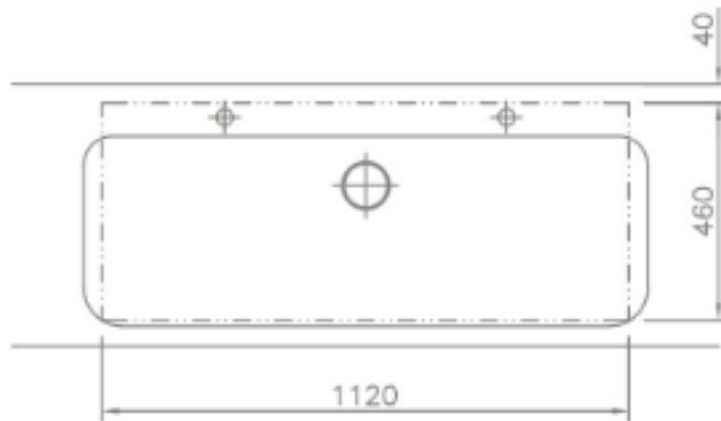

Otwór przelewowy na zamówienie

Opis techniczny

Materiał	Odlew mineralny
Powierzchnia	Mat /Połysk
Montaż	Szafka
Otwór na armaturę (mm)	35
Wymiary miski (mm)	1120x460
Waga (kg)	61
Długość (mm)	1300-2400
Szerokość (mm)	555
Grubość blatu (mm)	25
Przelew	Nie/Na zamówienie