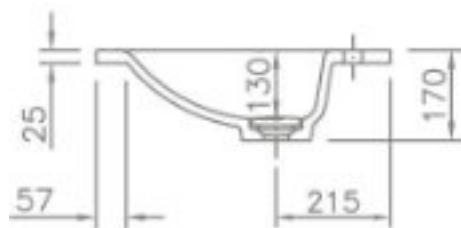

Otwór przelewowy na zamówienie

Opis techniczny

Materiał	Odlew mineralny
Powierzchnia	Mat /Połysk
Montaż	Szafka
Otwór na armaturę (mm)	35
Wymiary miski (mm)	1120x460
Waga (kg)	61
Długość (mm)	1300-2400
Szerokość (mm)	555
Grubość blatu (mm)	25
Przelew	Nie/Na zamówienie