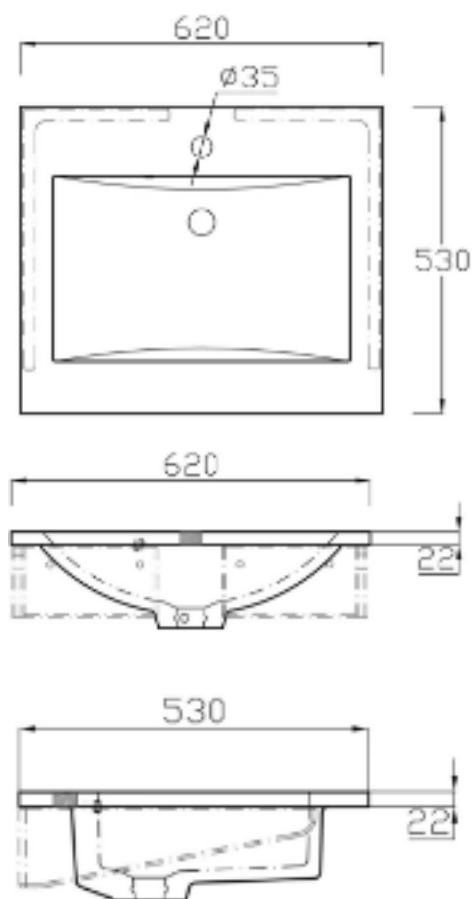

KARTA PRODUKTU

UMYWALKA WISZĄCA

AKCFLO6-1WB

***zapytaj o inne wymiary**

Opis produktu / Zastosowanie

Wisząca umywalka z marmuru mineralnego z wykończeniem matowy lub połyskiem.
Umywalka posiada zintegrowane wsporniki, otwór na baterię oraz przelew.

Można zamówić bez otworu na baterię.

Opis techniczny

Materiał	Marmur mineralny
Powierzchnia	Biały marmur mat / Biały marmur połysk
Montaż	Do ściany na wspornikach
Otwór na armaturę (mm)	35
Waga (kg)	28
Średnica odpływu	1 1/4"
Wymiary (mm)	620x530x150
Przelew	Tak