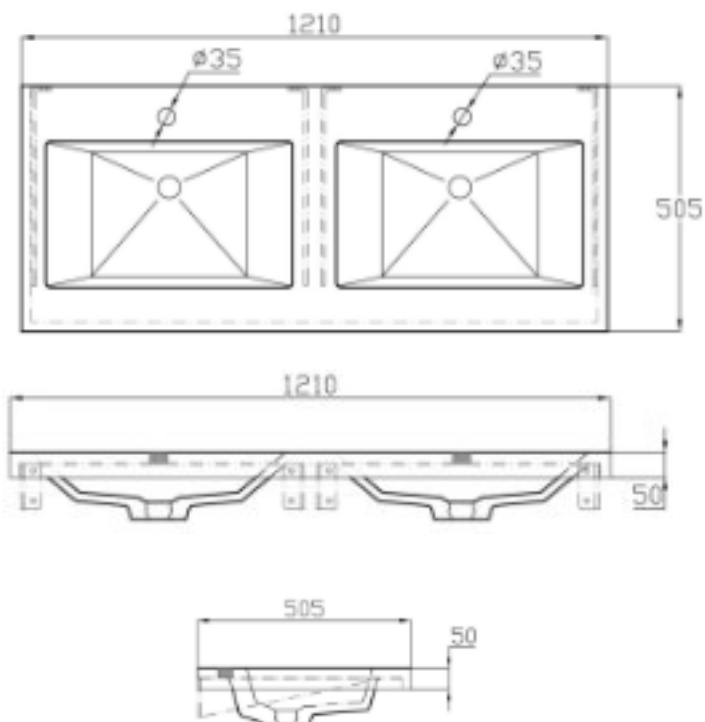

KARTA PRODUKTU

UMYWALKA WISZĄCA WIELOSTANOWISKOWA

AKCGL12-D-2WB

***zapytaj o inne wymiary**

Opis produktu / Zastosowanie

Umywalka wielostanowiskowa z marmuru mineralnego z wykończeniem matowy lub połyskiem.
Umywalka posiada zintegrowane wsporniki oraz otwór na baterię.

Można zamówić bez otworu na baterię.

Opis techniczny

Materiał	Marmur mineralny
Powierzchnia	Biały marmur mat / Biały marmur połysk
Montaż	Do ściany na wspornikach
Otwór na armaturę (mm)	35
Waga (kg)	33
Średnica odpływu	1 1/4"
Wymiary (mm)	1210x505x135
Przelew	Nie