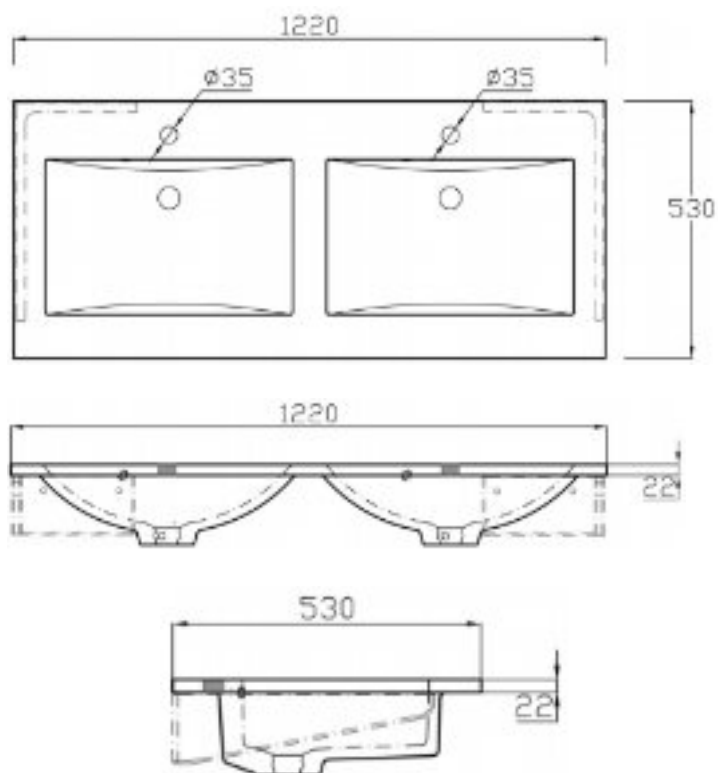

**\*zapytaj o inne wymiary**

### Opis techniczny

Opis techniczny	
Materiał	Marmur mineralny
Powierzchnia	Biały marmur mat / Biały marmur połysk
Montaż	Do ściany na wspornikach
Otwór na armaturę (mm)	35
Waga (kg)	52
Średnica odpływu	1 1/4"
Wymiary (mm)	1220x530x150
Przelew	Tak