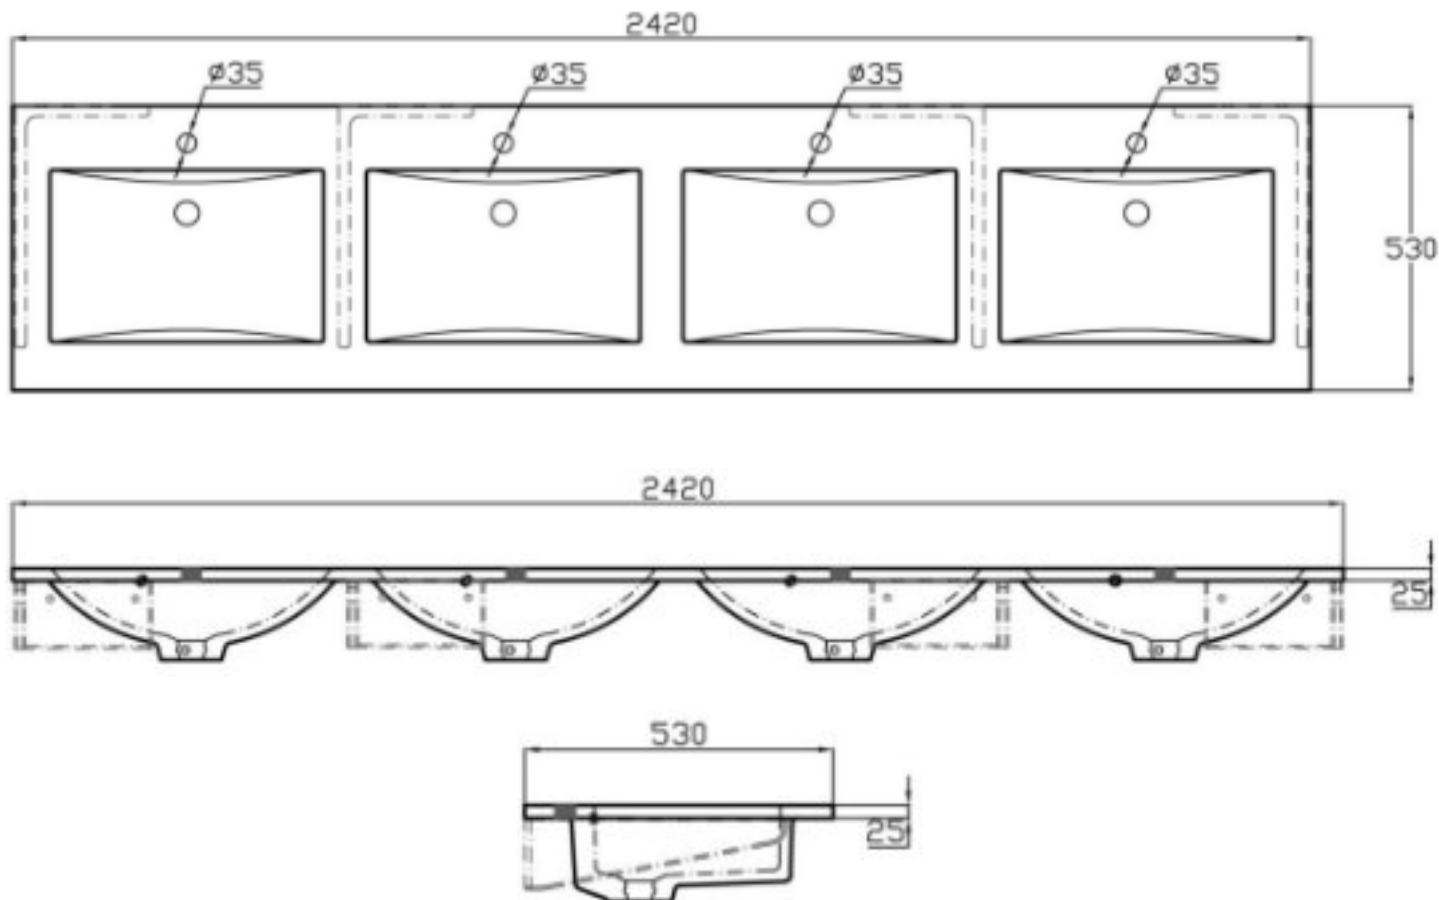

KARTA PRODUKTU

UMYWALKA WISZĄCA WIELOSTANOWISKOWA

AKCFL24-4WB

***zapytaj o inne wymiary**

Opis produktu / Zastosowanie

Wisząca umywalka z marmuru mineralnego z wykończeniem matowy lub połyskiem.
Umywalka posiada zintegrowane wsporniki, otwór na baterię oraz przelew.
Można zamówić bez otworu na baterię.

Opis techniczny

Materiał	Marmur mineralny
Powierzchnia	Biały marmur mat / Biały marmur połysk
Montaż	Do ściany na wspornikach
Otwór na armaturę (mm)	35
Waga (kg)	100
Średnica odpływu	1 1/4"
Wymiary (mm)	2420x530x150
Przelew	Tak