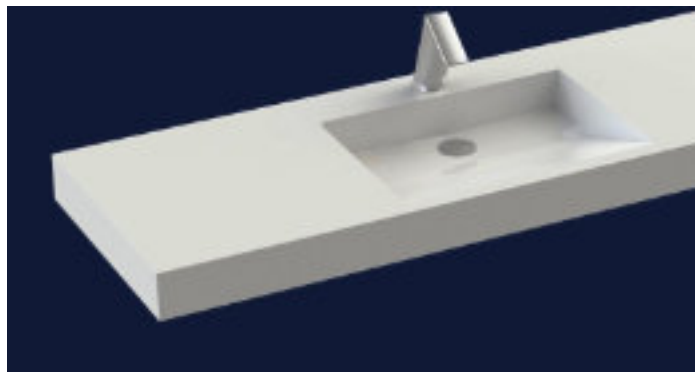

UMYWALKA NASZAFKOWA  
AKCEWT CONTOUR 555/25

**\*sprawdź dodatkowe akcesoria**

**Opis produktu / Zastosowanie**

Umywalka wykonana z odlewu mineralnego w jednym kawałku z jedną umywalkom bez przelewu - w komplecie zaślepka odpływu.

**Otwór przelewowy na zamówienie.**

**Opis techniczny**

Materiał	Odlew mineralny
Powierzchnia	Mat /Połysk
Montaż	Szafka
Otwór na armaturę (mm)	35
Wymiary miski (mm)	550x445
Waga (kg)	67
Długość (mm)	600-2400
Szerokość (mm)	555
Grubość blatu (mm)	25
Przelew	Nie/Na zamówienie

# Dodatkowe akcesoria

Uchwyt na papier toaletowy

Dozownik chusteczek

Okrągła wnęka na papier

Okrągły otwór na papier

Kwadratowa wnęka na papier

Kwadratowy otwór na papier

Dodatkowa półka

Wykończenia boczne

Wieszak na ręcznik