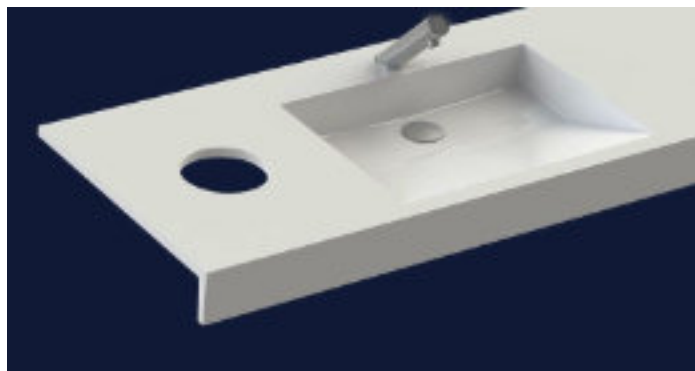

UMYWALKA NASZAFKOWA  
AKCEWT CONTOUR 555/25

**\*sprawdź dodatkowe akcesoria**

**Opis produktu / Zastosowanie**

Umywalka wykonana z odlewu mineralnego w jednym kawałku z jedną umywalkom bez przelewu - w komplecie zaślepka odpływu.

**Otwór przelewowy na zamówienie.**

**Opis techniczny**

Materiał	Odlew mineralny
Powierzchnia	Mat /Połysk
Montaż	Szafka
Otwór na armaturę (mm)	35
Wymiary miski (mm)	550x445
Waga (kg)	67
Długość (mm)	600-2400
Szerokość (mm)	555
Grubość blatu (mm)	25
Przelew	Nie/Na zamówienie

# Dodatkowe akcesoria

Uchwyt na papier toaletowy

Dozownik chusteczek

Okrągła wnęka na papier

Okrągły otwór na papier

Kwadratowa wnęka na papier

Kwadratowy otwór na papier

Dodatkowa półka

Wykończenia boczne

Wieszak na ręcznik