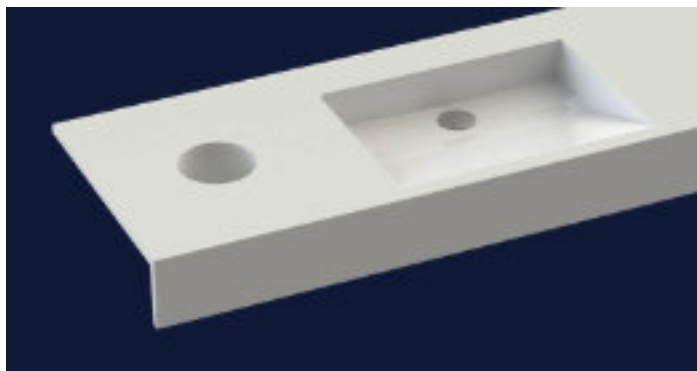

UMYWALKA NASZAFKOWA  
AKCEWT CONTOUR 555/25

**\*sprawdź dodatkowe akcesoria**

**Opis produktu / Zastosowanie**

Umywalka wykonana z odlewu mineralnego w jednym kawałku z jedną umywalkom bez przelewu - w komplecie zaślepka odpływu.

**Otwór przelewowy na zamówienie.**

**Opis techniczny**

Materiał	Odlew mineralny
Powierzchnia	Mat /Połysk
Montaż	Szafka
Otwór na armaturę (mm)	35
Wymiary miski (mm)	550x445
Waga (kg)	67
Długość (mm)	600-2400
Szerokość (mm)	555
Grubość blatu (mm)	25
Przelew	Nie/Na zamówienie

# Dodatkowe akcesoria

Uchwyt na papier toaletowy

Dozownik chusteczek

Okrągła wnęka na papier

Okrągły otwór na papier

Kwadratowa wnęka na papier

Kwadratowy otwór na papier

Dodatkowa półka

Wykończenia boczne

Wieszak na ręcznik