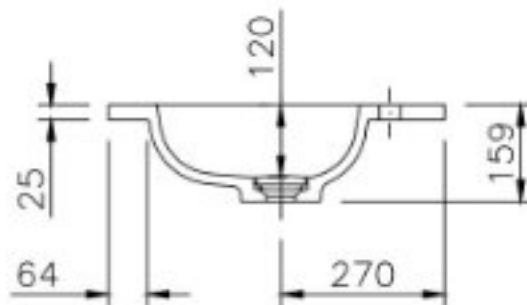

UMYWALKA NASZAFKOWA  
AKCEWT CONTOUR 555/25

**\*sprawdź dodatkowe akcesoria**

**Opis produktu / Zastosowanie**

Umywalka wykonana z odlewu mineralnego w jednym kawałku z jedną umywalkom bez przelewu - w komplecie zaślepka odpływu.

**Otwór przelewowy na zamówienie.**

**Opis techniczny**

Materiał	Odlew mineralny
Powierzchnia	Mat /Połysk
Montaż	Szafka
Otwór na armaturę (mm)	35
Wymiary miski (mm)	550x445
Waga (kg)	67
Długość (mm)	600-2400
Szerokość (mm)	555
Grubość blatu (mm)	25
Przelew	Nie/Na zamówienie