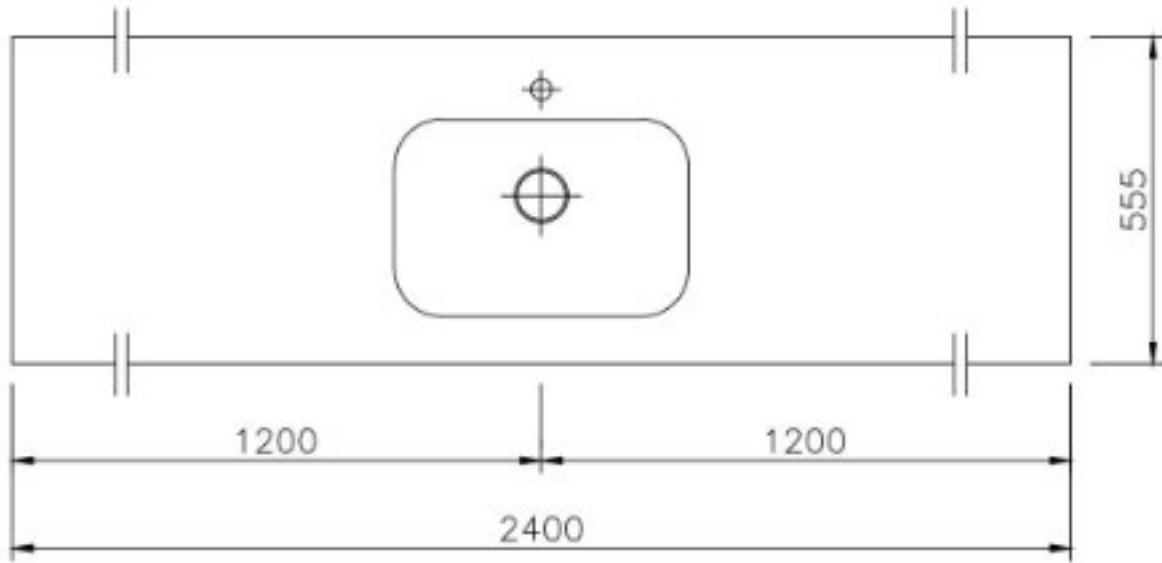

UMYWALKA NASZAFKOWA  
AKCEWT CONTOUR 555/25

**\*sprawdź dodatkowe akcesoria**

**Opis produktu / Zastosowanie**

Umywalka wykonana z odlewu mineralnego w jednym kawałku z jedną umywalkom bez przelewu - w komplecie zaślepka odpływu.

**Otwór przelewowy na zamówienie.**

**Opis techniczny**

Materiał	Odlew mineralny
Powierzchnia	Mat /Połysk
Montaż	Szafka
Otwór na armaturę (mm)	35
Wymiary miski (mm)	550x445
Waga (kg)	67
Długość (mm)	600-2400
Szerokość (mm)	555
Grubość blatu (mm)	25
Przelew	Nie/Na zamówienie