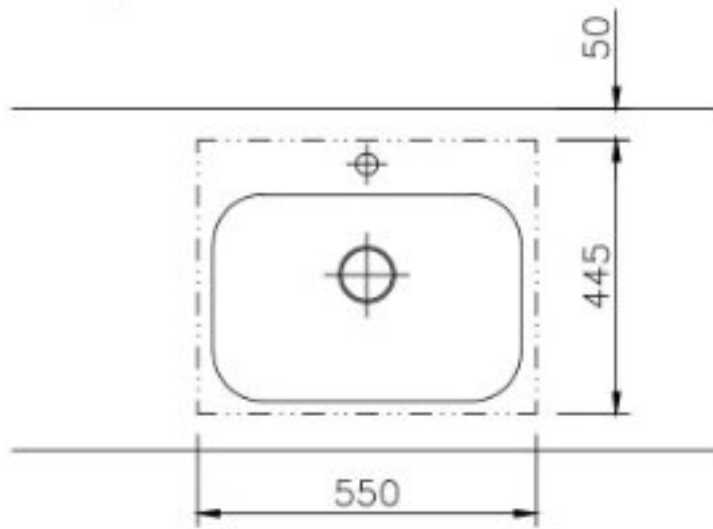

UMYWALKA NASZAFKOWA  
AKCEWT CONTOUR 555/25

**\*sprawdź dodatkowe akcesoria**

**Opis produktu / Zastosowanie**

Umywalka wykonana z odlewu mineralnego w jednym kawałku z jedną umywalkom bez przelewu - w komplecie zaślepka odpływu.

**Otwór przelewowy na zamówienie.**

**Opis techniczny**

Materiał	Odlew mineralny
Powierzchnia	Mat /Połysk
Montaż	Szafka
Otwór na armaturę (mm)	35
Wymiary miski (mm)	550x445
Waga (kg)	67
Długość (mm)	600-2400
Szerokość (mm)	555
Grubość blatu (mm)	25
Przelew	Nie/Na zamówienie