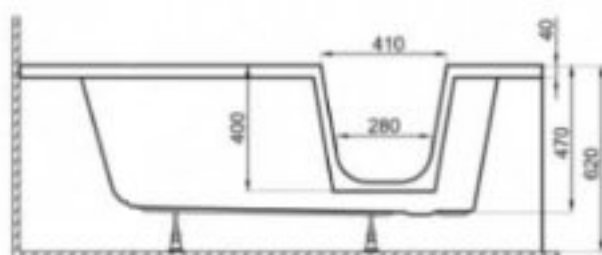

WANNA Z DRZWIAMI PO PRAWIEJ LUB LEWEJ STRONIE 1500X750 MM

VOLO

Opis produktu / Zastosowanie

Wanna z drzwiami wykonana jest z najwyższej jakości materiałów, a wbudowane siedzisko podwyższa komfort kąpieli. Drzwi do wanny otwierają się do wewnątrz. Wanna o najwyższej jakości, szybko się rozgrzewająca, utrzymująca temperaturę wody, a co za tym idzie umożliwia długi komfortowy relaks w kąpieli. Stabilne zawiasy, system zamykania (stal nierdzewna 0H18N9) oraz silikonowy profil uszczelniający gwarantuje bezpieczeństwo i szczelność urządzenia podczas korzystania. Gładka i lśniąca powierzchnia ułatwia utrzymanie wanny w czystości. Wszystkie wanny przed dostawą są sprawdzane pod względem szczelności oraz jakości wykonania. Model nie posiada górnej przeluw.

Opis techniczny

Materiał	Akryl
Kolor	Biały
Wymiary (mm)	1500x750x620
Pojemność wanny	Ok. 150l
Siedzisko	Tak
Średnica odpływu (mm)	50
Dno	Gładkie
Drzwi	Po prawej lub lewej stronie wanny

PRAWA

LEWA