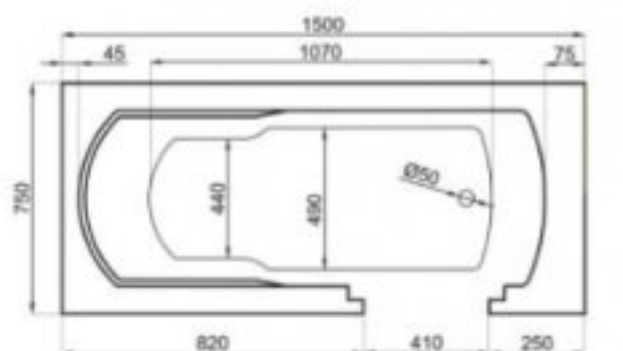

WANNA Z DRZWIAMI PO PRAWIEJ LUB LEWEJ STRONIE 1500X750 MM

VOLO

Opis produktu / Zastosowanie

Wanna z drzwiami wykonana jest z najwyższej jakości materiałów, a wbudowane siedzisko podwyższa komfort kąpieli. Drzwi do wanny otwierają się do wewnątrz. Wanna o najwyższej jakości, szybko się rozgrzewająca, utrzymująca temperaturę wody, a co za tym idzie umożliwia długi komfortowy relaks w kąpieli. Stabilne zawiasy, system zamykania (stal nierdzewna 0H18N9) oraz silikonowy profil uszczelniający gwarantuje bezpieczeństwo i szczelność urządzenia podczas korzystania. Gładka i lśniąca powierzchnia ułatwia utrzymanie wanny w czystości. Wszystkie wanny przed dostawą są sprawdzane pod względem szczelności oraz jakości wykonania. Model nie posiada górnej przeluw.

Opis techniczny

Materiał	Akryl
Kolor	Biały
Wymiary (mm)	1500x750x620
Pojemność wanny	Ok. 150l
Siedzisko	Tak
Średnica odpływu (mm)	50
Dno	Gładkie
Drzwi	Po prawej lub lewej stronie wanny

PRAWA

LEWA