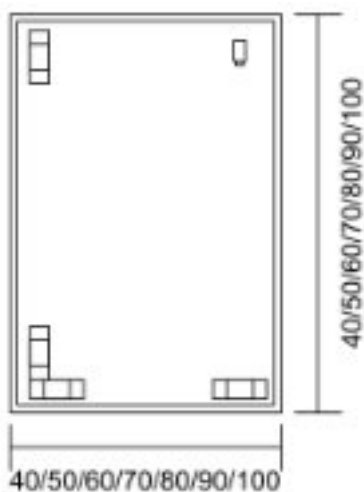

LUSTRO KOMERCYJNE W RAMIE MAT

AKCKP

Opis produktu / Zastosowanie

Lustro komercyjne znajduje zastosowanie w łazienkach publicznych oraz prywatnych. Lustra są mocowane na solidnej ramie, która zabezpiecza tafłę lustra przed uszczerbkami oraz potłuczeniami. Powierzchnia wykonana z najwyższej jakości materiałów, łatwych do czyszczenia.

Dostępne kolory:

Opis techniczny

Materiał ramy	Stal nierdzewna	
Wykończenie	Połysk	
Wymiary (cm)	40 × 40	80 × 90
	40 × 50	80 × 100
	40 × 60	90 × 90
	40 × 70	90 × 100
	40 × 80	100 × 100
	40 × 90	
	40 × 100	
	50 × 50	
	50 × 60	
	50 × 70	
	50 × 80	
	50 × 90	
	50 × 100	
	60 × 60	
	60 × 70	
	60 × 80	
	60 × 90	
60 × 100		
70 × 70		
70 × 80		
70 × 90		
70 × 100		
80 × 80		