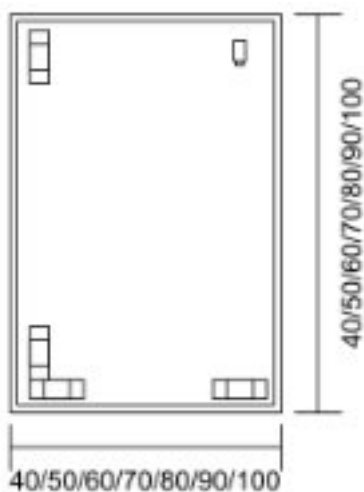

LUSTRO KOMERCYJNE W RAMIE MAT

AKCKM

Opis produktu / Zastosowanie

Lustro komercyjne znajduje zastosowanie w łazienkach publicznych oraz prywatnych. Lustra są mocowane na solidnej ramie, która zabezpiecza tafłę lustra przed uszczerbkami oraz potłuczeniami. Powierzchnia wykonana z najwyższej jakości materiałów, łatwych do czyszczenia.

Dostępne kolory:

Opis techniczny

Materiał ramy	Stal nierdzewna	
Wykończenie	Mat	
Wymiary (cm)	40 × 40	80 × 90
	40 × 50	80 × 100
	40 × 60	90 × 90
	40 × 70	90 × 100
	40 × 80	100 × 100
	40 × 90	
	40 × 100	
	50 × 50	
	50 × 60	
	50 × 70	
	50 × 80	
	50 × 90	
	50 × 100	
	60 × 60	
	60 × 70	
	60 × 80	
	60 × 90	
	60 × 100	
	70 × 70	
	70 × 80	
	70 × 90	
	70 × 100	
	80 × 80	