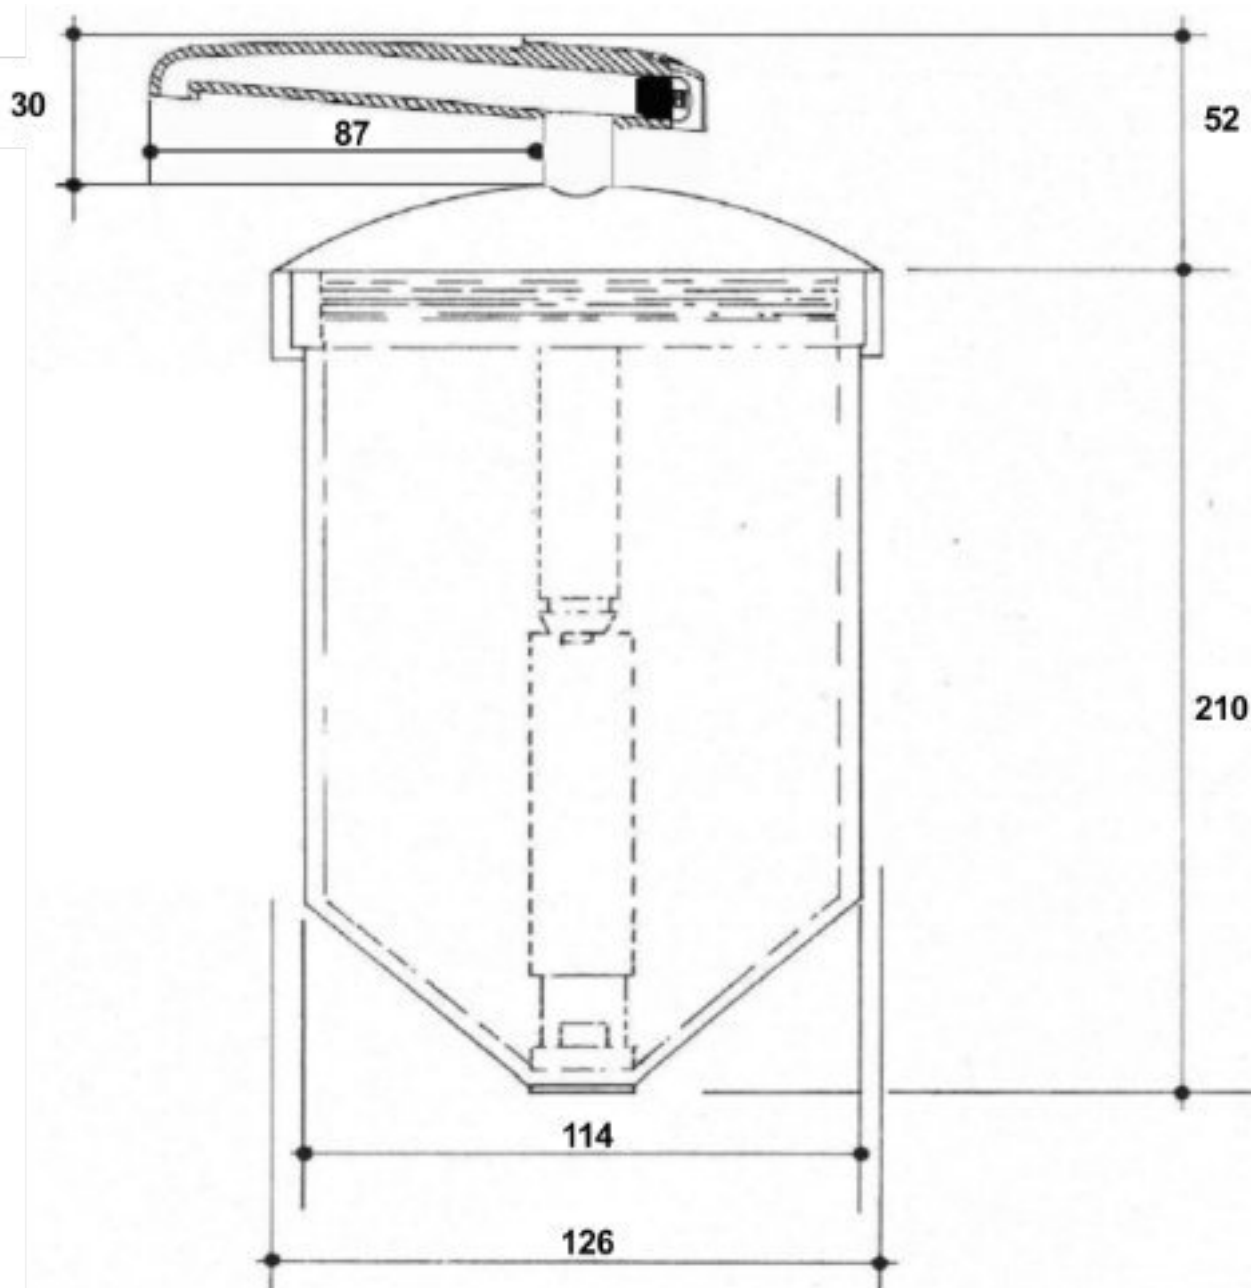

PRZEMYSŁOWY DOZOWNIK PŁYNU/ŻELU DO DEZYNSEKCJI  
AKCPT1500

**Opis produktu / Zastosowanie**

Przemysłowy dozownik płynu/żelu do dezynsekcji został przeznaczony do dozowania mydeł w płynie i żelu umywalka. Bardzo wytrzymały i odporny na wszelkiego rodzaju produkty chemiczne. Wskazany do instalacji w fabrykach, warsztatach, sklepach, kuchniach itp. Wskazany do dozowania mydeł w płynie i żelu, nadaje się do płynów do dezynsekcji niechlorowanych. Dozownik posiada przezroczysty pojemnik, by można było zobaczyć ile płynu lub żelu pozostało.

**Opis techniczny**

Materiał	Polipropylen
Kolor	Niebieski i biały
Wymiary (cm)	255x126
Pojemność (KG)	1,5
Mocowanie	Za pomocą wkrętów oraz kołków
Akcesoria w zestawie	Zawiera wkręty ze stali nierdzewnej, zatyczka na mocowanie i klucz do otwierania pojemnika

MIARY W MILIMETRACH