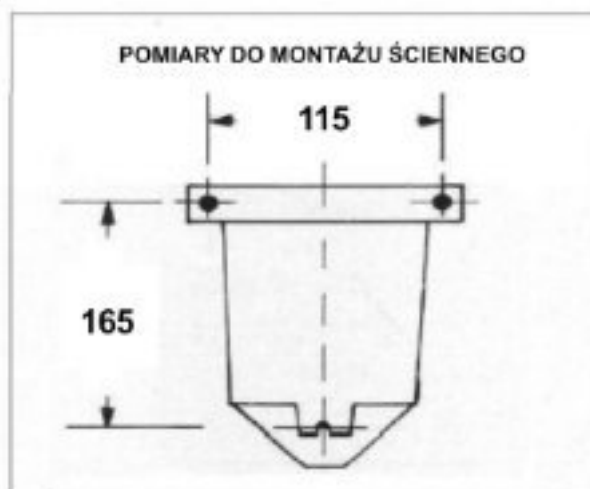

PRZEMYSŁOWY DOZOWNIK PŁYNU/ŻELU DO DEZYNSEKCJI  
AKCPT1500

**Opis produktu / Zastosowanie**

Przemysłowy dozownik płynu/żelu do dezynsekcji został przeznaczony do dozowania mydeł w płynie i żelu umywalka. Bardzo wytrzymały i odporny na wszelkiego rodzaju produkty chemiczne. Wskazany do instalacji w fabrykach, warsztatach, sklepach, kuchniach itp. Wskazany do dozowania mydeł w płynie i żelu, nadaje się do płynów do dezynsekcji niechlorowanych. Dozownik posiada przezroczysty pojemnik, by można było zobaczyć ile płynu lub żelu pozostało.

**Opis techniczny**

Materiał	Polipropylen
Kolor	Niebieski i biały
Wymiary (cm)	255x126
Pojemność (KG)	1,5
Mocowanie	Za pomocą wkrętów oraz kołków
Akcesoria w zestawie	Zawiera wkręty ze stali nierdzewnej, zatyczka na mocowanie i klucz do otwierania pojemnika

MIARY W MILIMETRACH