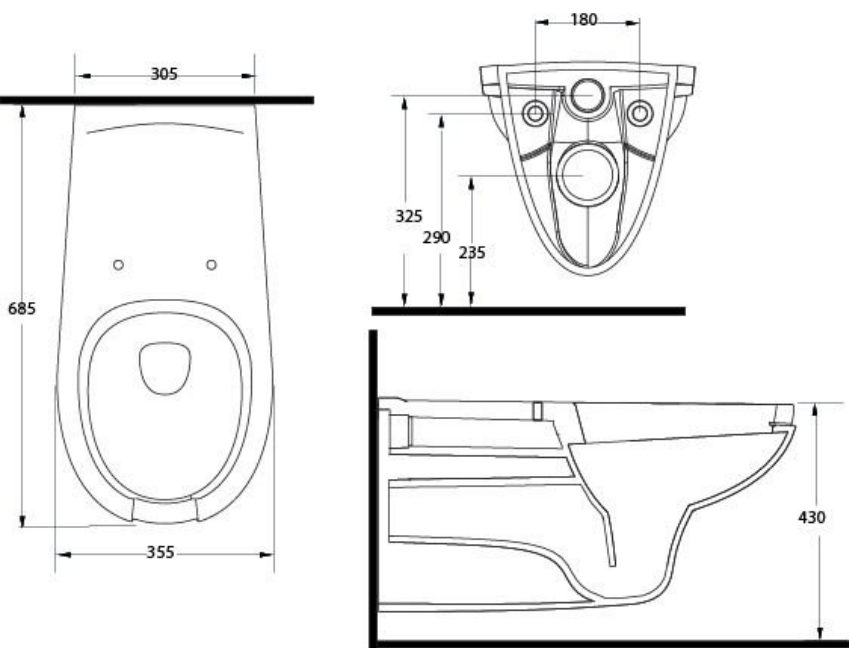

WC BIDET, MISKA WISZĄCA DLA OSÓB NIEPEŁNOSPRAWNYCH

53203

Opis produktu / Zastosowanie

Nowoczesna miska dostosowana jest do potrzeb osób starszych oraz niepełnosprawnych. Wycięcie w części przedniej muszli ułatwia użytkownikowi czynności higieniczne oraz korzystanie z prysznicy bidetowego (opcja). Wysokość miski umożliwia wygodniejszą pozycję do siadania, a także wstawania z toalety osobom o określonych ograniczeniach ruchu. Niewielkie wymiary miski idealnie się nadają do zaprojektowania oraz instalacji w małych łazienkach. Miska posiada wydłużoną konstrukcję, dostosowaną do przesiadania się z wózka na toaletę.

Opis techniczny

Materiał	Ceramika
Wykończenie	Biały
Długość miski (cm)	68,5
Szerokość (cm)	35,5
Doprowadzenie wody	Ø 45mm
Odływ	Ø 100mm
Waga	21 kg