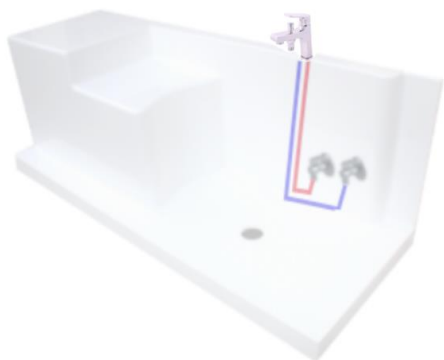

Armatura

Armatura wannowa CO148.5j jednootworowa do montażu na półce. Wylewka do nalewania wody, przyłącze węża. Przełącznik z wylewki na prysznic

Armatura wannowa CO151.5 ścienna ze składaną wylewką do montażu na ścianie lub na półce wraz z kolankami przyłączeniowymi. Wylewka składana do nalewania wody, przyłącze węża. Przełącznik z wylewki na prysznic.

Kolanka przyłączeniowe do montażu armatury w pozycji pionowej 1/2" x 3/4"

Armatura natryskowa CO181.5 do montażu na ścianie lub na półce wraz z kolankami przyłączeniowymi

Armatura natryskowa termostaticzna BOJ_04T do montażu na ścianie lub na półce wraz z kolankami przyłączeniowymi