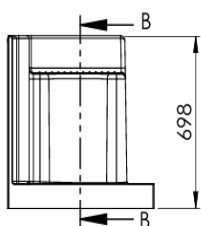

BRODZIK Z SIEDZISKIEM DLA SENIORA DO WNĘKI

WYMIARY 100X70 110x70 120x70 130x70 140x70cm

Wersja Lewostronna

Wersja Prawostronna

Opis produktu/ Zastosowanie

Specjalistyczny brodzik ze zintegrowanym siedziskiem wykonany z laminatu oraz żywic przeznaczony dla osób niepełnosprawnych i starszych. Znajduje idealne zastosowanie w łazienkach dla zamiany wanny. Stanowi kluczowy element wyposażenia łazienek mający na celu poprawę komfortu i bezpieczeństwa użytkownikom z ograniczeniami ruchu. Powierzchnia dna brodzika oraz siedziska antypoślizgowa, łatwa do czyszczenia, wykonana z najwyższej jakości materiałów.

**Możliwość docięcia brodzika na wymiar od 100cm do 140cm**

Opis techniczny	
Materiał	Laminat żelkot
Wykończenie	Połysk biały
Typ	Do zabudowy wewnątrz lub narożnej
Długość	100-140cm docinany na wymiar
Powierzchnia dna	Antypoślizgowa
Powierzchnia siedziska	Antypoślizgowa
Wysokość progu	10cm
Wymiary siedziska	46x31cm
Panel boczny maskujący	W komplecie

PRZEKRÓJ B-B

DRZWI WNEKOWE PRZESÓWNE 100CM 110CM 120CM 130CM 140CM

Wersja Lewostronna

Wersja Prawostronna

Opis techniczny	
Materiał profil	ABS
Wykończenie	kolor biały
Rodzaj wypełnienia	Szyba pleksi półprzezroczysta-powierzchnia matowa
Typ	Do zabudowy wnekowej
Wysokość	185cm
Szerokość na wymiar	100-140cm
Strona otwierania drzwi	Uniwersalna 
Szerokość wejścia po przesunięciu drzwi przy szerokości zabudowy ( <b>wartości przybliżone</b> )	100cm – 65cm 110cm – 70cm 120cm – 75cm 130cm – 80cm 140cm – 90cm