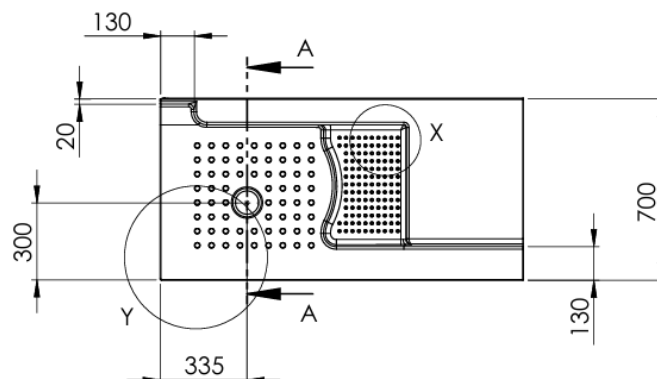

BRODZIK Z SIEDZISKIEM DLA SENIORA DO WNĘKI

WYMIARY 100X70 110x70 120x70 130x70 140x70cm

Wersja Lewostronna

Wersja Prawostronna

Opis produktu/ Zastosowanie

Specjalistyczny brodzik ze zintegrowanym siedziskiem wykonany z laminatu oraz żywic przeznaczony dla osób niepełnosprawnych i starszych. Znajduje idealne zastosowanie w łazienkach dla zamiany wanny. Stanowi kluczowy element wyposażenia łazienek mający na celu poprawę komfortu i bezpieczeństwa użytkownikom z ograniczeniami ruchu. Powierzchnia dna brodzika oraz siedziska antypoślizgowa, łatwa do czyszczenia, wykonana z najwyższej jakości materiałów.

**Możliwość docięcia brodzika na wymiar od 100cm do 140cm**

Opis techniczny	
Materiał	Laminat żelkot
Wykończenie	Połysk biały
Typ	Do zabudowy wewnątrz lub narożnej
Długość	100-140cm docinany na wymiar
Powierzchnia dna	Antypoślizgowa
Powierzchnia siedziska	Antypoślizgowa
Wysokość progu	10cm
Wymiary siedziska	46x31cm
Panel boczny maskujący	W komplecie

PRZEKRÓJ B-B

DRZWI WNEKOWE PRZESÓWNE 100CM 110CM 120CM 130CM 140CM

Wersja Lewostronna

Wersja Prawostronna

Opis techniczny	
Materiał profil	ABS
Wykończenie	kolor biały
Rodzaj wypełnienia	Szyba pleksi półprzezroczysta-powierzchnia matowa
Typ	Do zabudowy wnekowej
Wysokość	185cm
Szerokość na wymiar	100-140cm
Strona otwierania drzwi	Uniwersalna 
Szerokość wejścia po przesunięciu drzwi przy szerokości zabudowy ( <b>wartości przybliżone</b> )	100cm – 65cm 110cm – 70cm 120cm – 75cm 130cm – 80cm 140cm – 90cm