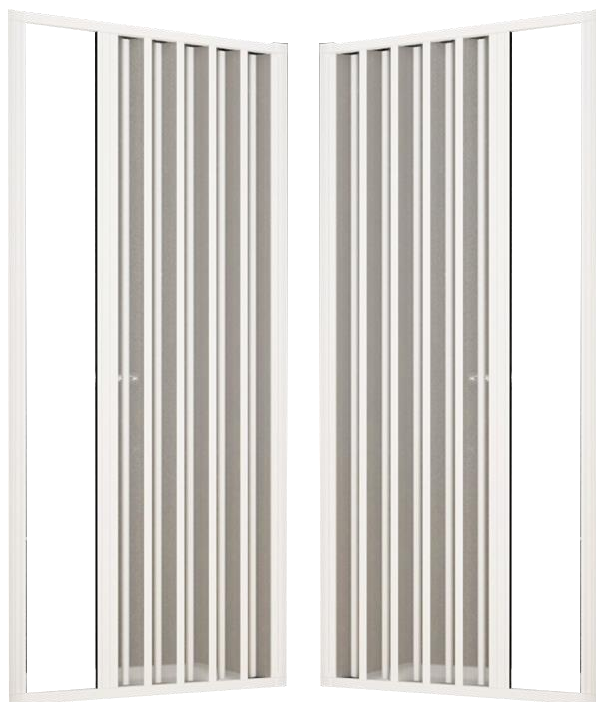

BRODZIK Z SIEDZISKIEM DLA SENIORA DO WNĘKI

WYMIARY 100X70 110x70 120x70 130x70 140x70cm

Wersja Lewostronna

Wersja Prawostronna

Opis produktu/ Zastosowanie

Specjalistyczny brodzik ze zintegrowanym siedziskiem wykonany z laminatu oraz żywic przeznaczony dla osób niepełnosprawnych i starszych. Znajduje idealne zastosowanie w łazienkach dla zamiany wanny. Stanowi kluczowy element wyposażenia łazienek mający na celu poprawę komfortu i bezpieczeństwa użytkownikom z ograniczeniami ruchu. Powierzchnia dna brodzika oraz siedziska antypoślizgowa, łatwa do czyszczenia, wykonana z najwyższej jakości materiałów.

**Możliwość docięcia brodzika na wymiar od 100cm do 140cm**

Opis techniczny	
Materiał	Laminat żelkot
Wykończenie	Połysk biały
Typ	Do zabudowy wewnątrz lub narożnej
Długość	100-140cm docinany na wymiar
Powierzchnia dna	Antypoślizgowa
Powierzchnia siedziska	Antypoślizgowa
Wysokość progu	10cm
Wymiary siedziska	46x31cm
Panel boczny maskujący	W komplecie

PRZEKRÓJ B-B

DRZWI WNEKOWE PRZESÓWNE 100CM 110CM 120CM 130CM 140CM

Wersja Lewostronna

Wersja Prawostronna

Opis techniczny	
Materiał profil	ABS
Wykończenie	kolor biały
Rodzaj wypełnienia	Szyba pleksi półprzezroczysta-powierzchnia matowa
Typ	Do zabudowy wnekowej
Wysokość	185cm
Szerokość na wymiar	100-140cm
Strona otwierania drzwi	Uniwersalna 
Szerokość wejścia po przesunięciu drzwi przy szerokości zabudowy ( <b>wartości przybliżone</b> )	100cm – 65cm 110cm – 70cm 120cm – 75cm 130cm – 80cm 140cm – 90cm