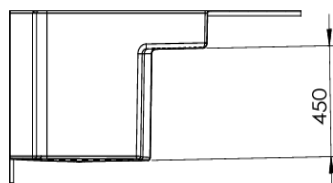

BRODZIK Z SIEDZISKIEM DLA SENIORA DO WNĘKI

WYMIARY 100X70 110x70 120x70 130x70 140x70cm

Wersja Lewostronna

Wersja Prawostronna

Opis produktu/ Zastosowanie

Specjalistyczny brodzik ze zintegrowanym siedziskiem wykonany z laminatu oraz żywic przeznaczony dla osób niepełnosprawnych i starszych. Znajduje idealne zastosowanie w łazienkach dla zamiany wanny. Stanowi kluczowy element wyposażenia łazienek mający na celu poprawę komfortu i bezpieczeństwa użytkownikom z ograniczeniami ruchu. Powierzchnia dna brodzika oraz siedziska antypoślizgowa, łatwa do czyszczenia, wykonana z najwyższej jakości materiałów.

**Możliwość docięcia brodzika na wymiar od 100cm do 140cm**

Opis techniczny	
Materiał	Laminat żelkot
Wykończenie	Połysk biały
Typ	Do zabudowy wewnątrz lub narożnej
Długość	100-140cm docinany na wymiar
Powierzchnia dna	Antypoślizgowa
Powierzchnia siedziska	Antypoślizgowa
Wysokość progu	10cm
Wymiary siedziska	46x31cm
Panel boczny maskujący	W komplecie

PRZEKRÓJ B-B

DRZWI WNEKOWE PRZESÓWNE 100CM 110CM 120CM 130CM 140CM

Wersja Lewostronna

Wersja Prawostronna

Opis techniczny	
Materiał profil	ABS
Wykończenie	kolor biały
Rodzaj wypełnienia	Szyba pleksi półprzezroczysta-powierzchnia matowa
Typ	Do zabudowy wnekowej
Wysokość	185cm
Szerokość na wymiar	100-140cm
Strona otwierania drzwi	Uniwersalna 
Szerokość wejścia po przesunięciu drzwi przy szerokości zabudowy ( <b>wartości przybliżone</b> )	100cm – 65cm 110cm – 70cm 120cm – 75cm 130cm – 80cm 140cm – 90cm