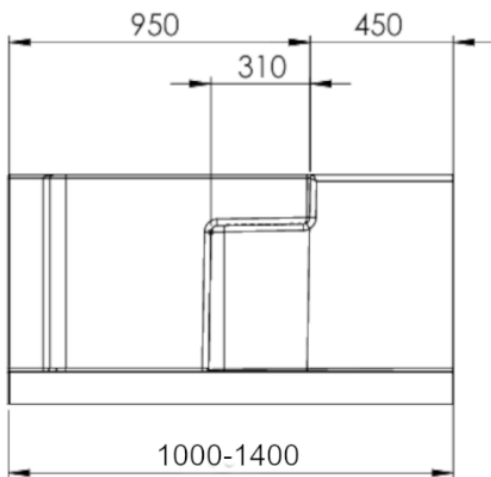

BRODZIK Z SIEDZISKIEM DLA SENIORA DO WNĘKI

WYMIARY 100X70 110x70 120x70 130x70 140x70cm

Wersja Lewostronna

Wersja Prawostronna

Opis produktu/ Zastosowanie

Specjalistyczny brodzik ze zintegrowanym siedziskiem wykonany z laminatu oraz żywic przeznaczony dla osób niepełnosprawnych i starszych. Znajduje idealne zastosowanie w łazienkach dla zamiany wanny. Stanowi kluczowy element wyposażenia łazienek mający na celu poprawę komfortu i bezpieczeństwa użytkownikom z ograniczeniami ruchu. Powierzchnia dna brodzika oraz siedziska antypoślizgowa, łatwa do czyszczenia, wykonana z najwyższej jakości materiałów.

**Możliwość docięcia brodzika na wymiar od 100cm do 140cm**

Opis techniczny	
Materiał	Laminat żelkot
Wykończenie	Połysk biały
Typ	Do zabudowy wewnątrz lub narożnej
Długość	100-140cm docinany na wymiar
Powierzchnia dna	Antypoślizgowa
Powierzchnia siedziska	Antypoślizgowa
Wysokość progu	10cm
Wymiary siedziska	46x31cm
Panel boczny maskujący	W komplecie

PRZEKRÓJ B-B

DRZWI WNEKOWE PRZESÓWNE 100CM 110CM 120CM 130CM 140CM

Wersja Lewostronna

Wersja Prawostronna

Opis techniczny	
Materiał profil	ABS
Wykończenie	kolor biały
Rodzaj wypełnienia	Szyba pleksi półprzezroczysta-powierzchnia matowa
Typ	Do zabudowy wnekowej
Wysokość	185cm
Szerokość na wymiar	100-140cm
Strona otwierania drzwi	Uniwersalna 
Szerokość wejścia po przesunięciu drzwi przy szerokości zabudowy ( <b>wartości przybliżone</b> )	100cm – 65cm 110cm – 70cm 120cm – 75cm 130cm – 80cm 140cm – 90cm