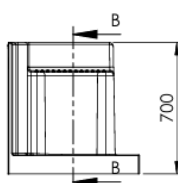

BRODZIK Z SIEDZISKIEM DLA SENIORA DO WNĘKI

WYMIARY 140x70cm 150x70cm 160x70cm 170x70cm 180x70cm 190x70cm

Wersja Lewostronna

Wersja Prawostronna

Opis produktu/ Zastosowanie

Specjalistyczny brodzik ze zintegrowanym siedziskiem wykonany z laminatu oraz żywic przeznaczony dla osób niepełnosprawnych i starszych. Znajduje idealne zastosowanie w łazienkach dla zamiany wanny. Stanowi kluczowy element wyposażenia łazienek mający na celu poprawę komfortu i bezpieczeństwa użytkownikom z ograniczeniami ruchu. Powierzchnia dna brodzika oraz siedziska antypoślizgowa, łatwa do czyszczenia, wykonana z najwyższej jakości materiałów.

Możliwość docięcia brodzika na wymiar od 140cm do 190cm

Opis techniczny	
Materiał	Laminat żelkot
Wykończenie	Połysk biały
Typ	Do zabudowy wnękowej lub narożnej
Długość	140-190cm docinany na wymiar
Powierzchnia dna	Antypoślizgowa
Powierzchnia siedziska	Antypoślizgowa
Wysokość progu	10cm
Wymiary siedziska	46x40cm
Panel boczny maskujący	W komplecie

PRZEKRÓJ B-B

DRZWI WNEKOWE PRZESÓWNE 100CM 110CM 120CM 130CM 140CM

Wersja Lewostronna

Wersja Prawostronna

Opis techniczny	
Materiał profil	ABS
Wykończenie	kolor biały
Rodzaj wypełnienia	Szyba pleksi półprzezroczysta-powierzchnia matowa
Typ	Do zabudowy wnekowej
Wysokość	185cm
Szerokość na wymiar	100-140cm
Strona otwierania drzwi	Uniwersalna 
Szerokość wejścia po przesunięciu drzwi przy szerokości zabudowy (wartości przybliżone)	140cm – 95cm 150cm – 100cm 160cm – 105cm 170cm – 110cm 180cm – 115cm