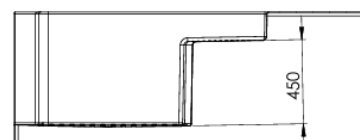

BRODZIK Z SIEDZISKIEM DLA SENIORA DO WNĘKI

WYMIARY 140x70cm 150x70cm 160x70cm 170x70cm 180x70cm 190x70cm

Wersja Lewostronna

Wersja Prawostronna

Opis produktu/ Zastosowanie

Specjalistyczny brodzik ze zintegrowanym siedziskiem wykonany z laminatu oraz żywic przeznaczony dla osób niepełnosprawnych i starszych. Znajduje idealne zastosowanie w łazienkach dla zamiany wanny. Stanowi kluczowy element wyposażenia łazienek mający na celu poprawę komfortu i bezpieczeństwa użytkownikom z ograniczeniami ruchu. Powierzchnia dna brodzika oraz siedziska antypoślizgowa, łatwa do czyszczenia, wykonana z najwyższej jakości materiałów.

Możliwość docięcia brodzika na wymiar od 140cm do 190cm

Opis techniczny	
Materiał	Laminat żelkot
Wykończenie	Połysk biały
Typ	Do zabudowy wnękowej lub narożnej
Długość	140-190cm docinany na wymiar
Powierzchnia dna	Antypoślizgowa
Powierzchnia siedziska	Antypoślizgowa
Wysokość progu	10cm
Wymiary siedziska	46x40cm
Panel boczny maskujący	W komplecie

PRZEKRÓJ B-B

DRZWI WNEKOWE PRZESÓWNE 100CM 110CM 120CM 130CM 140CM

Wersja Lewostronna

Wersja Prawostronna

Opis techniczny	
Materiał profil	ABS
Wykończenie	kolor biały
Rodzaj wypełnienia	Szyba pleksi półprzezroczysta-powierzchnia matowa
Typ	Do zabudowy wnekowej
Wysokość	185cm
Szerokość na wymiar	100-140cm
Strona otwierania drzwi	Uniwersalna 
Szerokość wejścia po przesunięciu drzwi przy szerokości zabudowy (wartości przybliżone)	140cm – 95cm 150cm – 100cm 160cm – 105cm 170cm – 110cm 180cm – 115cm