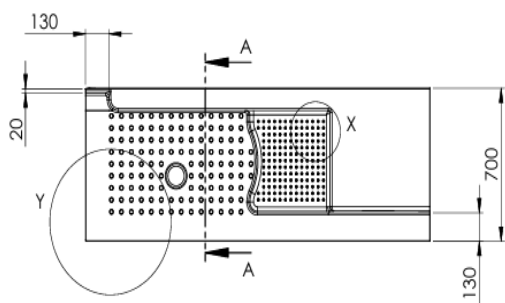

BRODZIK Z SIEDZISKIEM DLA SENIORA DO WNĘKI

WYMIARY 140x70cm 150x70cm 160x70cm 170x70cm 180x70cm 190x70cm

Wersja Lewostronna

Wersja Prawostronna

Opis produktu/ Zastosowanie

Specjalistyczny brodzik ze zintegrowanym siedziskiem wykonany z laminatu oraz żywic przeznaczony dla osób niepełnosprawnych i starszych. Znajduje idealne zastosowanie w łazienkach dla zamiany wanny. Stanowi kluczowy element wyposażenia łazienek mający na celu poprawę komfortu i bezpieczeństwa użytkownikom z ograniczeniami ruchu. Powierzchnia dna brodzika oraz siedziska antypoślizgowa, łatwa do czyszczenia, wykonana z najwyższej jakości materiałów.

Możliwość docięcia brodzika na wymiar od 140cm do 190cm

Opis techniczny	
Materiał	Laminat żelkot
Wykończenie	Połysk biały
Typ	Do zabudowy wnękowej lub narożnej
Długość	140-190cm docinany na wymiar
Powierzchnia dna	Antypoślizgowa
Powierzchnia siedziska	Antypoślizgowa
Wysokość progu	10cm
Wymiary siedziska	46x40cm
Panel boczny maskujący	W komplecie

PRZEKRÓJ B-B

DRZWI WNEKOWE PRZESÓWNE 100CM 110CM 120CM 130CM 140CM

Wersja Lewostronna

Wersja Prawostronna

Opis techniczny	
Materiał profil	ABS
Wykończenie	kolor biały
Rodzaj wypełnienia	Szyba pleksi półprzezroczysta-powierzchnia matowa
Typ	Do zabudowy wnekowej
Wysokość	185cm
Szerokość na wymiar	100-140cm
Strona otwierania drzwi	Uniwersalna 
Szerokość wejścia po przesunięciu drzwi przy szerokości zabudowy (wartości przybliżone)	140cm – 95cm 150cm – 100cm 160cm – 105cm 170cm – 110cm 180cm – 115cm