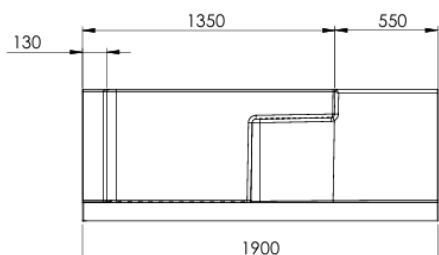

BRODZIK Z SIEDZISKIEM DLA SENIORA DO WNĘKI

WYMIARY 140x70cm 150x70cm 160x70cm 170x70cm 180x70cm 190x70cm

Wersja Lewostronna

Wersja Prawostronna

Opis produktu/ Zastosowanie

Specjalistyczny brodzik ze zintegrowanym siedziskiem wykonany z laminatu oraz żywic przeznaczony dla osób niepełnosprawnych i starszych. Znajduje idealne zastosowanie w łazienkach dla zamiany wanny. Stanowi kluczowy element wyposażenia łazienek mający na celu poprawę komfortu i bezpieczeństwa użytkownikom z ograniczeniami ruchu. Powierzchnia dna brodzika oraz siedziska antypoślizgowa, łatwa do czyszczenia, wykonana z najwyższej jakości materiałów.

Możliwość docięcia brodzika na wymiar od 140cm do 190cm

Opis techniczny	
Materiał	Laminat żelkot
Wykończenie	Połysk biały
Typ	Do zabudowy wnękowej lub narożnej
Długość	140-190cm docinany na wymiar
Powierzchnia dna	Antypoślizgowa
Powierzchnia siedziska	Antypoślizgowa
Wysokość progu	10cm
Wymiary siedziska	46x40cm
Panel boczny maskujący	W komplecie

PRZEKRÓJ B-B

DRZWI WNEKOWE PRZESÓWNE 100CM 110CM 120CM 130CM 140CM

Wersja Lewostronna

Wersja Prawostronna

Opis techniczny	
Materiał profil	ABS
Wykończenie	kolor biały
Rodzaj wypełnienia	Szyba pleksi półprzezroczysta-powierzchnia matowa
Typ	Do zabudowy wnekowej
Wysokość	185cm
Szerokość na wymiar	100-140cm
Strona otwierania drzwi	Uniwersalna 
Szerokość wejścia po przesunięciu drzwi przy szerokości zabudowy (wartości przybliżone)	140cm – 95cm 150cm – 100cm 160cm – 105cm 170cm – 110cm 180cm – 115cm