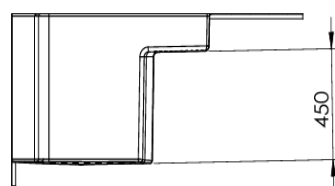

BRODZIK Z SIEDZISKIEM DLA SENIORA DO ZABUDOWY NAROŻNEJ

WYMIARY 100X70 110x70 120x70 130x70 140x70cm

Wersja Lewostronna

Wersja Prawostronna

Opis produktu/ Zastosowanie

Specjalistyczny brodzik ze zintegrowanym siedziskiem wykonany z laminatu oraz żywic przeznaczony dla osób niepełnosprawnych i starszych. Znajduje idealne zastosowanie w łazienkach dla zamiany wanny. Stanowi kluczowy element wyposażenia łazienek mający na celu poprawę komfortu i bezpieczeństwa użytkownikom z ograniczeniami ruchu. Powierzchnia dna brodzika oraz siedziska antypoślizgowa, łatwa do czyszczenia, wykonana z najwyższej jakości materiałów.

**Możliwość docięcia brodzika na wymiar od 100cm do 140cm**

Opis techniczny	
Materiał	Laminat żelkot
Wykończenie	Połysek biały
Typ	Do zabudowy wnąkowej lub narożnej
Długość	100-140cm docinany na wymiar
Powierzchnia dna	Antypoślizgowa
Powierzchnia siedziska	Antypoślizgowa
Wysokość progu	10cm
Wymiary siedziska	46x31cm
Panel boczny maskujący	W komplecie

## DRZWI WNĘKOWE PRZESÓWNE 100CM 110CM 120CM 130CM 140CM

Wersja Lewostronna

Wersja Prawostronna

Opis techniczny	
Materiał profil	ABS
Wykończenie	kolor biały
Rodzaj wypełnienia	Szyba pleksi półprzezroczysta-powierzchnia matowa
Typ	Do zabudowy wewnątrz
Wysokość	185cm
Szerokość na wymiar	100-140cm
Strona otwierania drzwi	Otwierana z rogu 
Szerokość wejścia po przesunięciu drzwi przy szerokości zabudowy (wartości przybliżone)	100x70cm 110x70cm 120x70cm 130x70cm 140x70cm