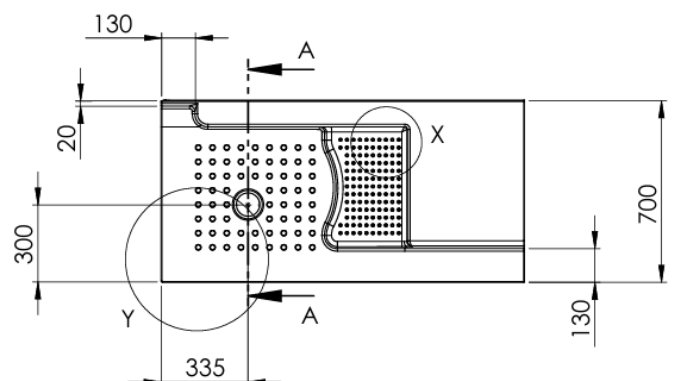

BRODZIK Z SIEDZISKIEM DLA SENIORA DO ZABUDOWY NAROŻNEJ

WYMIARY 100X70 110x70 120x70 130x70 140x70cm

Wersja Lewostronna

Wersja Prawostronna

Opis produktu/ Zastosowanie

Specjalistyczny brodzik ze zintegrowanym siedziskiem wykonany z laminatu oraz żywic przeznaczony dla osób niepełnosprawnych i starszych. Znajduje idealne zastosowanie w łazienkach dla zamiany wanny. Stanowi kluczowy element wyposażenia łazienek mający na celu poprawę komfortu i bezpieczeństwa użytkownikom z ograniczeniami ruchu. Powierzchnia dna brodzika oraz siedziska antypoślizgowa, łatwa do czyszczenia, wykonana z najwyższej jakości materiałów.

**Możliwość docięcia brodzika na wymiar od 100cm do 140cm**

Opis techniczny	
Materiał	Laminat żelkot
Wykończenie	Połysek biały
Typ	Do zabudowy wnąkowej lub narożnej
Długość	100-140cm docinany na wymiar
Powierzchnia dna	Antypoślizgowa
Powierzchnia siedziska	Antypoślizgowa
Wysokość progu	10cm
Wymiary siedziska	46x31cm
Panel boczny maskujący	W komplecie

PRZEKRÓJ B-B

## DRZWI WNĘKOWE PRZESÓWNE 100CM 110CM 120CM 130CM 140CM

Wersja Lewostronna

Wersja Prawostronna

Opis techniczny	
Materiał profil	ABS
Wykończenie	kolor biały
Rodzaj wypełnienia	Szyba pleksi półprzezroczysta-powierzchnia matowa
Typ	Do zabudowy wewnątrz
Wysokość	185cm
Szerokość na wymiar	100-140cm
Strona otwierania drzwi	Otwierana z rogu 
Szerokość wejścia po przesunięciu drzwi przy szerokości zabudowy (wartości przybliżone)	100x70cm 110x70cm 120x70cm 130x70cm 140x70cm