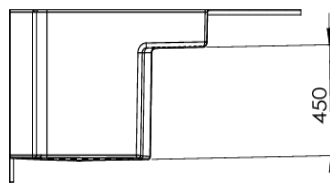

PRZEKRÓJ B-B