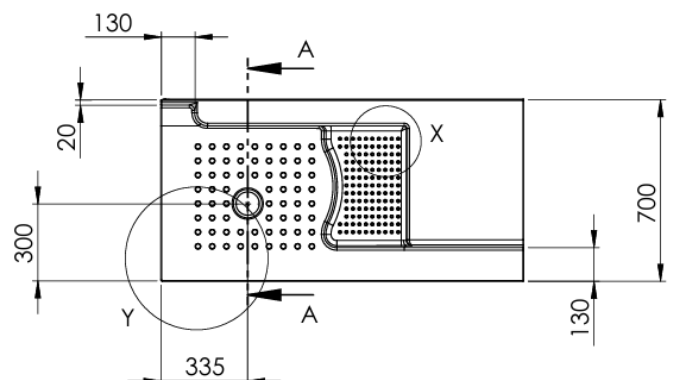

**Możliwość docięcia brodzika na wymiar od 100cm do 140cm**

Opis techniczny	
Materiał	Laminat żelkot
Wykończenie	Połysek biały
Typ	Do zabudowy wnąkowej lub narożnej
Długość	100-140cm docinany na wymiar
Powierzchnia dna	Antypoślizgowa
Powierzchnia siedziska	Antypoślizgowa
Wysokość progu	10cm
Wymiary siedziska	46x31cm
Panel boczny maskujący	W komplecie

## DRZWI WNĘKOWE PRZESÓWNE 100CM 110CM 120CM 130CM 140CM

Wersja Lewostronna

Wersja Prawostronna

Opis techniczny	
Materiał profil	ABS
Wykończenie	kolor biały
Rodzaj wypełnienia	Szyba pleksi półprzezroczysta-powierzchnia matowa
Typ	Do zabudowy wewnątrz
Wysokość	185cm
Szerokość na wymiar	100-140cm
Strona otwierania drzwi	Otwierana z rogu 
Szerokość wejścia po przesunięciu drzwi przy szerokości zabudowy (wartości przybliżone)	100x70cm 110x70cm 120x70cm 130x70cm 140x70cm

PRZEKRÓJ B-B

WYPOSAŻENIE DODATKOWE

Uchwyty i poręcze

<p>Poręcz prosta SN310 30cm</p> <p>Poręcz prosta SN310 40cm</p> <p>Poręcz prosta SN310 50cm</p> <p>Poręcz prosta SN310 60cm</p> <p>Poręcz prosta SN310 70cm</p> <p>Poręcz prosta SN310 80cm</p> <p>Poręcz prosta SN310 90cm</p> <p>Poręcz prosta SN310 100cm</p> <p>Poręcz prosta SN310 110cm</p> <p>Poręcz prosta SN310 120cm</p> <p>Rura ze stali nierdzewnej w kolorze połysk fi 32mm mocowanie do ściany w 6 punktach przy pomocy kołków rozporowych i śrub</p>	
<p>Poręcz kątowa "L" prawa 90° 60x30 SN6030P</p> <p>Poręcz kątowa "L" prawa 90° 50x70 SN300P</p> <p>Rura ze stali nierdzewnej w kolorze połysk fi 32mm mocowanie do ściany w 9 punktach przy pomocy kołków rozporowych i śrub</p>	
<p>Poręcz kątowa "L" lewa 90° 60x30 SN6030L</p> <p>Poręcz kątowa "L" lewa 90° 50x70 SN300L</p> <p>Rura ze stali nierdzewnej w kolorze połysk fi 32mm mocowanie do ściany w 9 punktach przy pomocy kołków rozporowych i śrub</p>	