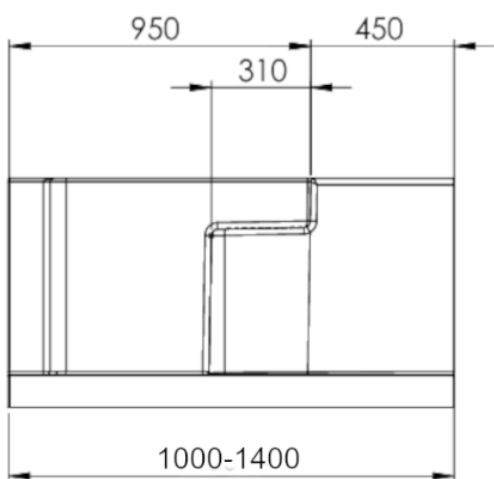

**Możliwość docięcia brodzika na wymiar od 100cm do 140cm**

Opis techniczny	
Materiał	Laminat żelkot
Wykończenie	Połysek biały
Typ	Do zabudowy wnąkowej lub narożnej
Długość	100-140cm docinany na wymiar
Powierzchnia dna	Antypoślizgowa
Powierzchnia siedziska	Antypoślizgowa
Wysokość progu	10cm
Wymiary siedziska	46x31cm
Panel boczny maskujący	W komplecie

PRZEKRÓJ B-B

## DRZWI WNĘKOWE PRZESÓWNE 100CM 110CM 120CM 130CM 140CM

Wersja Lewostronna

Wersja Prawostronna

Opis techniczny	
Materiał profil	ABS
Wykończenie	kolor biały
Rodzaj wypełnienia	Szyba pleksi półprzezroczysta-powierzchnia matowa
Typ	Do zabudowy wewnątrz
Wysokość	185cm
Szerokość na wymiar	100-140cm
Strona otwierania drzwi	Otwierana z rogu 
Szerokość wejścia po przesunięciu drzwi przy szerokości zabudowy (wartości przybliżone)	100x70cm 110x70cm 120x70cm 130x70cm 140x70cm