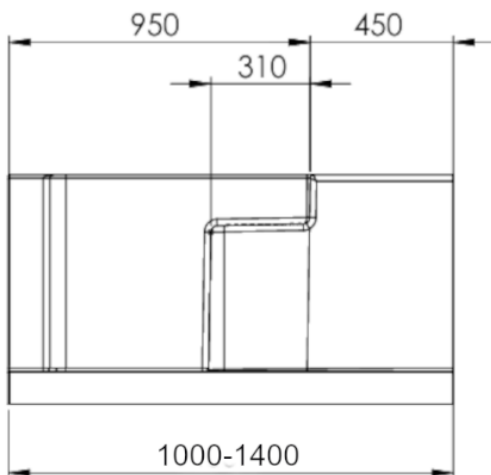

BRODZIK Z SIEDZISKIEM DLA SENIORA DO ZABUDOWY NAROŻNEJ

WYMIARY 100X70 110x70 120x70 130x70 140x70cm

Wersja Lewostronna

Wersja Prawostronna

Opis produktu/ Zastosowanie

Specjalistyczny brodzik ze zintegrowanym siedziskiem wykonany z laminatu oraz żywic przeznaczony dla osób niepełnosprawnych i starszych. Znajduje idealne zastosowanie w łazienkach dla zamiany wanny. Stanowi kluczowy element wyposażenia łazienek mający na celu poprawę komfortu i bezpieczeństwa użytkownikom z ograniczeniami ruchu. Powierzchnia dna brodzika oraz siedziska antypoślizgowa, łatwa do czyszczenia, wykonana z najwyższej jakości materiałów.

**Możliwość docięcia brodzika na wymiar od 100cm do 140cm**

Opis techniczny	
Materiał	Laminat żelkot
Wykończenie	Połysek biały
Typ	Do zabudowy wnąkowej lub narożnej
Długość	100-140cm docinany na wymiar
Powierzchnia dna	Antypoślizgowa
Powierzchnia siedziska	Antypoślizgowa
Wysokość progu	10cm
Wymiary siedziska	46x31cm
Panel boczny maskujący	W komplecie

## DRZWI WNĘKOWE PRZESÓWNE 100CM 110CM 120CM 130CM 140CM

Wersja Lewostronna

Wersja Prawostronna

Opis techniczny	
Materiał profil	ABS
Wykończenie	kolor biały
Rodzaj wypełnienia	Szyba pleksi półprzezroczysta-powierzchnia matowa
Typ	Do zabudowy wewnątrz
Wysokość	185cm
Szerokość na wymiar	100-140cm
Strona otwierania drzwi	Otwierana z rogu 
Szerokość wejścia po przesunięciu drzwi przy szerokości zabudowy (wartości przybliżone)	100x70cm 110x70cm 120x70cm 130x70cm 140x70cm