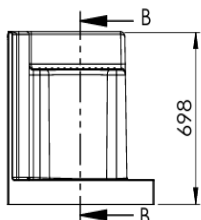

**Możliwość docięcia brodzika na wymiar od 100cm do 140cm**

Opis techniczny	
Materiał	Laminat żelkot
Wykończenie	Połysek biały
Typ	Do zabudowy wnąkowej lub narożnej
Długość	100-140cm docinany na wymiar
Powierzchnia dna	Antypoślizgowa
Powierzchnia siedziska	Antypoślizgowa
Wysokość progu	10cm
Wymiary siedziska	46x31cm
Panel boczny maskujący	W komplecie

## DRZWI WNĘKOWE PRZESÓWNE 100CM 110CM 120CM 130CM 140CM

Wersja Lewostronna

Wersja Prawostronna

Opis techniczny	
Materiał profil	ABS
Wykończenie	kolor biały
Rodzaj wypełnienia	Szyba pleksi półprzezroczysta-powierzchnia matowa
Typ	Do zabudowy wewnątrz
Wysokość	185cm
Szerokość na wymiar	100-140cm
Strona otwierania drzwi	Otwierana z rogu 
Szerokość wejścia po przesunięciu drzwi przy szerokości zabudowy (wartości przybliżone)	100x70cm 110x70cm 120x70cm 130x70cm 140x70cm