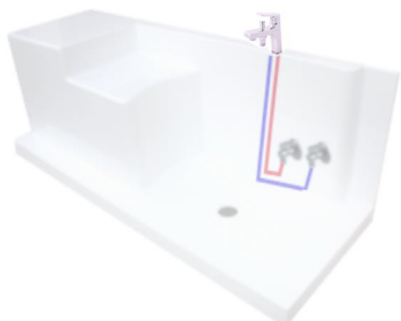

Armatura

Armatura wannowa CO148.5j jednootworowa do montażu na półce. Wylewka do nalewania wody, przyłącze węża. Przełącznik z wylewki na prysznic

Armatura wannowa CO151.5 ścienna ze składaną wylewką do montażu na ścianie lub na półce wraz z kolankami przyłączeniowymi. Wylewka składana do nalewania wody, przyłącze węża. Przełącznik z wylewki na prysznic.

Kolanka przyłączeniowe do montażu armatury w pozycji pionowej 1/2" x 3/4"

Armatura natryskowa CO181.5 do montażu na ścianie lub na półce wraz z kolankami przyłączeniowymi

Armatura natryskowa termostyczna BOJ_04T do montażu na ścianie lub na półce wraz z kolankami przyłączeniowymi