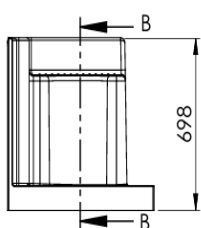

BRODZIK Z SIEDZISKIEM DLA SENIORA DO ZABUDOWY NAROŻNEJ

WYMIARY 100X70 110x70 120x70 130x70 140x70cm

Wersja Lewostronna

Wersja Prawostronna

Opis produktu/ Zastosowanie

Specjalistyczny brodzik ze zintegrowanym siedziskiem wykonany z laminatu oraz żywic przeznaczony dla osób niepełnosprawnych i starszych. Znajduje idealne zastosowanie w łazienkach dla zamiany wanny. Stanowi kluczowy element wyposażenia łazienek mający na celu poprawę komfortu i bezpieczeństwa użytkownikom z ograniczeniami ruchu. Powierzchnia dna brodzika oraz siedziska antypoślizgowa, łatwa do czyszczenia, wykonana z najwyższej jakości materiałów.

**Możliwość docięcia brodzika na wymiar od 100cm do 140cm**

Opis techniczny	
Materiał	Laminat żelkot
Wykończenie	Połysek biały
Typ	Do zabudowy wnąkowej lub narożnej
Długość	100-140cm docinany na wymiar
Powierzchnia dna	Antypoślizgowa
Powierzchnia siedziska	Antypoślizgowa
Wysokość progu	10cm
Wymiary siedziska	46x31cm
Panel boczny maskujący	W komplecie

## DRZWI WNĘKOWE PRZESÓWNE 100CM 110CM 120CM 130CM 140CM

Wersja Lewostronna

Wersja Prawostronna

Opis techniczny	
Materiał profil	ABS
Wykończenie	kolor biały
Rodzaj wypełnienia	Szyba pleksi półprzezroczysta-powierzchnia matowa
Typ	Do zabudowy wewnątrz
Wysokość	185cm
Szerokość na wymiar	100-140cm
Strona otwierania drzwi	Otwierana z rogu 
Szerokość wejścia po przesunięciu drzwi przy szerokości zabudowy (wartości przybliżone)	100x70cm 110x70cm 120x70cm 130x70cm 140x70cm