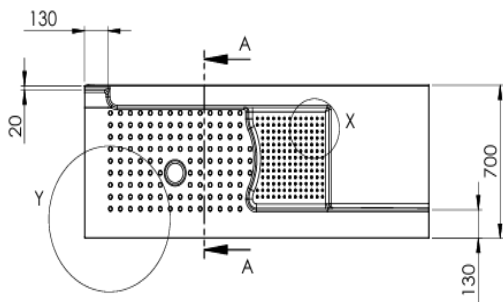

BRODZIK Z SIEDZISKIEM DLA SENIORA DO ZABUDOWY NAROŻNEJ

WYMIARY 140X70 150x70 160x70 170x70 180x70cm 190x70cm

Wersja Lewostronna

Wersja Prawostronna

Opis produktu/ Zastosowanie

Specjalistyczny brodzik ze zintegrowanym siedziskiem wykonany z laminatu oraz żywic przeznaczony dla osób niepełnosprawnych i starszych. Znajduje idealne zastosowanie w łazienkach dla zamiany wanny. Stanowi kluczowy element wyposażenia łazienek mający na celu poprawę komfortu i bezpieczeństwa użytkownikom z ograniczeniami ruchu. Powierzchnia dna brodzika oraz siedziska antypoślizgowa, łatwa do czyszczenia, wykonana z najwyższej jakości materiałów.

Możliwość docięcia brodzika na wymiar od 140cm do 190cm

Opis techniczny	
Materiał	Laminat żelkot
Wykończenie	Połysk biały
Typ	Do zabudowy wewnątrz lub narożnej
Długość	149-190cm docinany na wymiar
Powierzchnia dna	Antypoślizgowa
Powierzchnia siedziska	Antypoślizgowa
Wysokość progu	10cm
Wymiary siedziska	46x31cm
Panel boczny maskujący	W komplecie

PRZEKRÓJ B-B

DRZWI WNĘKOWE PRZESÓWNE 100CM 110CM 120CM 130CM 140CM

Wersja Lewostronna

Wersja Prawostronna

Opis techniczny	
Materiał profil	ABS
Wykończenie	kolor biały
Rodzaj wypełnienia	Szyba pleksi półprzezroczysta- powierzchnia matowa
Typ	Do zabudowy wnękowej
Wysokość	185cm
Szerokość na wymiar	140-190cm
Strona otwierania drzwi	Otwierana z rogu 
Szerokość wejścia po przesunięciu drzwi przy szerokości zabudowy (wartości przybliżone)	100x70cm – 100cm 110x70cm – 105cm 120x70cm – 110cm 130x70cm – 115cm 140x70cm – 120cm

WITAL zestaw natryskowy T
uniwersalny 115x50cm
15162T

Rura ze stali nierdzewnej fi
32mm w kolorze połysk
mocowana do ściany w 9
punktach przy pomocy śrub i
rozporowych. Mocowanie z
regulacją wysokości słuchawki ,
wąż metalowy rozciągnany 150-
200cm