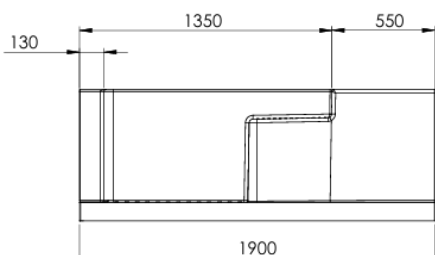

BRODZIK Z SIEDZISKIEM DLA SENIORA DO ZABUDOWY NAROŻNEJ

WYMIARY 140X70 150x70 160x70 170x70 180x70cm 190x70cm

Wersja Lewostronna

Wersja Prawostronna

Opis produktu/ Zastosowanie

Specjalistyczny brodzik ze zintegrowanym siedziskiem wykonany z laminatu oraz żywic przeznaczony dla osób niepełnosprawnych i starszych. Znajduje idealne zastosowanie w łazienkach dla zamiany wanny. Stanowi kluczowy element wyposażenia łazienek mający na celu poprawę komfortu i bezpieczeństwa użytkownikom z ograniczeniami ruchu. Powierzchnia dna brodzika oraz siedziska antypoślizgowa, łatwa do czyszczenia, wykonana z najwyższej jakości materiałów.

Możliwość docięcia brodzika na wymiar od 140cm do 190cm

Opis techniczny	
Materiał	Laminat żelkot
Wykończenie	Połysk biały
Typ	Do zabudowy wewnątrz lub narożnej
Długość	149-190cm docinany na wymiar
Powierzchnia dna	Antypoślizgowa
Powierzchnia siedziska	Antypoślizgowa
Wysokość progu	10cm
Wymiary siedziska	46x31cm
Panel boczny maskujący	W komplecie

PRZEKRÓJ B-B

DRZWI WNĘKOWE PRZESÓWNE 100CM 110CM 120CM 130CM 140CM

Wersja Lewostronna

Wersja Prawostronna

Opis techniczny	
Materiał profil	ABS
Wykończenie	kolor biały
Rodzaj wypełnienia	Szyba pleksi półprzezroczysta- powierzchnia matowa
Typ	Do zabudowy wnękowej
Wysokość	185cm
Szerokość na wymiar	140-190cm
Strona otwierania drzwi	Otwierana z rogu 
Szerokość wejścia po przesunięciu drzwi przy szerokości zabudowy (wartości przybliżone)	100x70cm – 100cm 110x70cm – 105cm 120x70cm – 110cm 130x70cm – 115cm 140x70cm – 120cm