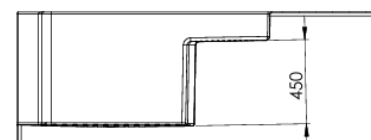

BRODZIK Z SIEDZISKIEM DLA SENIORA DO ZABUDOWY NAROŻNEJ

WYMIARY 140X70 150x70 160x70 170x70 180x70cm 190x70cm

Wersja Lewostronna

Wersja Prawostronna

Opis produktu/ Zastosowanie

Specjalistyczny brodzik ze zintegrowanym siedziskiem wykonany z laminatu oraz żywic przeznaczony dla osób niepełnosprawnych i starszych. Znajduje idealne zastosowanie w łazienkach dla zamiany wanny. Stanowi kluczowy element wyposażenia łazienek mający na celu poprawę komfortu i bezpieczeństwa użytkownikom z ograniczeniami ruchu. Powierzchnia dna brodzika oraz siedziska antypoślizgowa, łatwa do czyszczenia, wykonana z najwyższej jakości materiałów.

Możliwość docięcia brodzika na wymiar od 140cm do 190cm

Opis techniczny	
Materiał	Laminat żelkot
Wykończenie	Połysk biały
Typ	Do zabudowy wewnątrz lub narożnej
Długość	149-190cm docinany na wymiar
Powierzchnia dna	Antypoślizgowa
Powierzchnia siedziska	Antypoślizgowa
Wysokość progu	10cm
Wymiary siedziska	46x31cm
Panel boczny maskujący	W komplecie

PRZEKRÓJ B-B

DRZWI WNĘKOWE PRZESÓWNE 100CM 110CM 120CM 130CM 140CM

Wersja Lewostronna

Wersja Prawostronna

Opis techniczny	
Materiał profil	ABS
Wykończenie	kolor biały
Rodzaj wypełnienia	Szyba pleksi półprzezroczysta- powierzchnia matowa
Typ	Do zabudowy wnękowej
Wysokość	185cm
Szerokość na wymiar	140-190cm
Strona otwierania drzwi	Otwierana z rogu 
Szerokość wejścia po przesunięciu drzwi przy szerokości zabudowy (wartości przybliżone)	100x70cm – 100cm 110x70cm – 105cm 120x70cm – 110cm 130x70cm – 115cm 140x70cm – 120cm