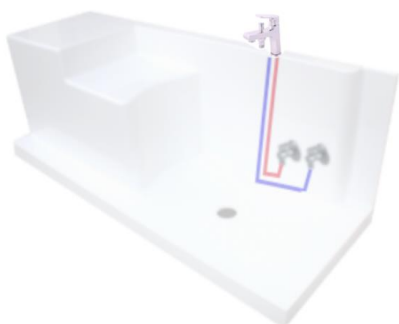

Armatura

Armatura wannowa
CO148.5j jednocierowna
do montażu na półce.
Wylewka do nalewania
wody, przyłącze węża.
Przełącznik z wylewki na
prysznic