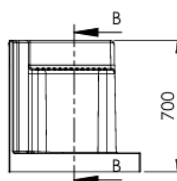

Możliwość docięcia brodzika na wymiar od 140cm do 190cm

Opis techniczny	
Materiał	Laminat żelkot
Wykończenie	Połysk biały
Typ	Do zabudowy wewnątrz lub narożnej
Długość	149-190cm docinany na wymiar
Powierzchnia dna	Antypoślizgowa
Powierzchnia siedziska	Antypoślizgowa
Wysokość progu	10cm
Wymiary siedziska	46x31cm
Panel boczny maskujący	W komplecie

PRZEKRÓJ B-B

DRZWI WNĘKOWE PRZESÓWNE 100CM 110CM 120CM 130CM 140CM

Wersja Lewostronna

Wersja Prawostronna

Opis techniczny	
Materiał profil	ABS
Wykończenie	kolor biały
Rodzaj wypełnienia	Szyba pleksi półprzezroczysta- powierzchnia matowa
Typ	Do zabudowy wnękowej
Wysokość	185cm
Szerokość na wymiar	140-190cm
Strona otwierania drzwi	Otwierana z rogu 
Szerokość wejścia po przesunięciu drzwi przy szerokości zabudowy (wartości przybliżone)	100x70cm – 100cm 110x70cm – 105cm 120x70cm – 110cm 130x70cm – 115cm 140x70cm – 120cm