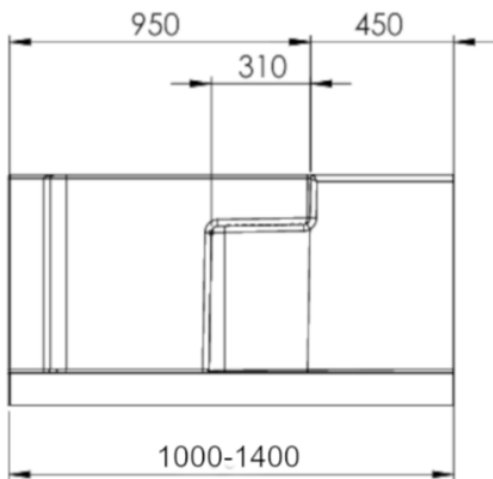

BRODZIK Z SIEDZISKIEM DLA SENIORA DO WNĘKI

WYMIARY 100X70 110x70 120x70 130x70 140x70cm

Wersja Lewostronna

Wersja Prawostronna

Opis produktu/ Zastosowanie

Specjalistyczny brodzik ze zintegrowanym siedziskiem wykonany z laminatu oraz żywic przeznaczony dla osób niepełnosprawnych i starszych. Znajduje idealne zastosowanie w łazienkach dla zamiany wanny. Stanowi kluczowy element wyposażenia łazienek mający na celu poprawę komfortu i bezpieczeństwa użytkownikom z ograniczeniami ruchu. Powierzchnia dna brodzika oraz siedziska antypoślizgowa, łatwa do czyszczenia, wykonana z najwyższej jakości materiałów.

Możliwość docięcia brodzika na wymiar od 100cm do 140cm

Opis techniczny	
Materiał	Laminat żelkot
Wykończenie	Połysek biały
Typ	Do zabudowy wewnątrz lub narożnej
Długość	100-140cm docinany na wymiar
Powierzchnia dna	Antypoślizgowa
Powierzchnia siedziska	Antypoślizgowa
Wysokość progu	10cm
Wymiary siedziska	46x31cm
Panel boczny maskujący	W komplecie

PRZEKRÓJ B-B

DRZWI WNEKOWE PRZESUWNE 100CM 110CM 120CM 130CM 140CM

Wersja Lewostronna

Wersja Prawostronna

Opis techniczny	
Materiał profil	ABS
Wykończenie	kolor biały
Rodzaj wypełnienia	Szyba pleksi półprzezroczysta-powierzchnia matowa
Typ	Do zabudowy wnekowej
Wysokość	185cm
Szerokość na wymiar	100-140cm
Strona otwierania drzwi	Uniwersalna 
Szerokość wejścia po przesunięciu drzwi przy szerokości zabudowy (wartości przybliżone)	100cm – 65cm 110cm – 70cm 120cm – 75cm 130cm – 80cm 140cm – 90cm