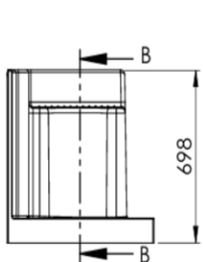

BRODZIK Z SIEDZISKIEM DLA SENIORA DO WNĘKI

WYMIARY 100X70 110x70 120x70 130x70 140x70cm

Wersja Lewostronna

Wersja Prawostronna

Opis produktu/ Zastosowanie

Specjalistyczny brodzik ze zintegrowanym siedziskiem wykonany z laminatu oraz żywic przeznaczony dla osób niepełnosprawnych i starszych. Znajduje idealne zastosowanie w łazienkach dla zamiany wanny. Stanowi kluczowy element wyposażenia łazienek mający na celu poprawę komfortu i bezpieczeństwa użytkownikom z ograniczeniami ruchu. Powierzchnia dna brodzika oraz siedziska antypoślizgowa, łatwa do czyszczenia, wykonana z najwyższej jakości materiałów.

Możliwość docięcia brodzika na wymiar od 100cm do 140cm

Opis techniczny	
Materiał	Laminat żelkot
Wykończenie	Połysek biały
Typ	Do zabudowy wewnątrz lub narożnej
Długość	100-140cm docinany na wymiar
Powierzchnia dna	Antypoślizgowa
Powierzchnia siedziska	Antypoślizgowa
Wysokość progu	10cm
Wymiary siedziska	46x31cm
Panel boczny maskujący	W komplecie

PRZEKRÓJ B-B

DRZWI WNEKOWE PRZESUWNE 100CM 110CM 120CM 130CM 140CM

Wersja Lewostronna

Wersja Prawostronna

Opis techniczny	
Materiał profil	ABS
Wykończenie	kolor biały
Rodzaj wypełnienia	Szyba pleksi półprzezroczysta-powierzchnia matowa
Typ	Do zabudowy wnekowej
Wysokość	185cm
Szerokość na wymiar	100-140cm
Strona otwierania drzwi	Uniwersalna 
Szerokość wejścia po przesunięciu drzwi przy szerokości zabudowy (wartości przybliżone)	100cm – 65cm 110cm – 70cm 120cm – 75cm 130cm – 80cm 140cm – 90cm