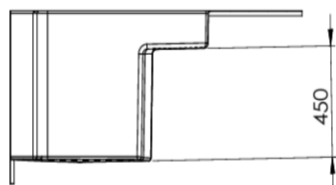

BRODZIK Z SIEDZISKIEM DLA SENIORA DO WNĘKI

WYMIARY 100X70 110x70 120x70 130x70 140x70cm

Wersja Lewostronna

Wersja Prawostronna

Opis produktu/ Zastosowanie

Specjalistyczny brodzik ze zintegrowanym siedziskiem wykonany z laminatu oraz żywic przeznaczony dla osób niepełnosprawnych i starszych. Znajduje idealne zastosowanie w łazienkach dla zamiany wanny. Stanowi kluczowy element wyposażenia łazienek mający na celu poprawę komfortu i bezpieczeństwa użytkownikom z ograniczeniami ruchu. Powierzchnia dna brodzika oraz siedziska antypoślizgowa, łatwa do czyszczenia, wykonana z najwyższej jakości materiałów.

Możliwość docięcia brodzika na wymiar od 100cm do 140cm

Opis techniczny	
Materiał	Laminat żelkot
Wykończenie	Połysek biały
Typ	Do zabudowy wewnątrz lub narożnej
Długość	100-140cm docinany na wymiar
Powierzchnia dna	Antypoślizgowa
Powierzchnia siedziska	Antypoślizgowa
Wysokość progu	10cm
Wymiary siedziska	46x31cm
Panel boczny maskujący	W komplecie

PRZEKRÓJ B-B

DRZWI WNEKOWE PRZESUWNE 100CM 110CM 120CM 130CM 140CM

Wersja Lewostronna

Wersja Prawostronna

Opis techniczny	
Materiał profil	ABS
Wykończenie	kolor biały
Rodzaj wypełnienia	Szyba pleksi półprzezroczysta-powierzchnia matowa
Typ	Do zabudowy wnekowej
Wysokość	185cm
Szerokość na wymiar	100-140cm
Strona otwierania drzwi	Uniwersalna 
Szerokość wejścia po przesunięciu drzwi przy szerokości zabudowy (wartości przybliżone)	100cm – 65cm 110cm – 70cm 120cm – 75cm 130cm – 80cm 140cm – 90cm