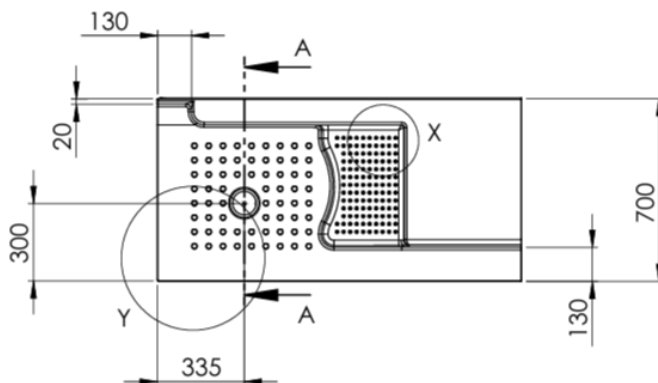

BRODZIK Z SIEDZISKIEM DLA SENIORA DO WNĘKI

WYMIARY 100X70 110x70 120x70 130x70 140x70cm

Wersja Lewostronna

Wersja Prawostronna

Opis produktu/ Zastosowanie

Specjalistyczny brodzik ze zintegrowanym siedziskiem wykonany z laminatu oraz żywic przeznaczony dla osób niepełnosprawnych i starszych. Znajduje idealne zastosowanie w łazienkach dla zamiany wanny. Stanowi kluczowy element wyposażenia łazienek mający na celu poprawę komfortu i bezpieczeństwa użytkownikom z ograniczeniami ruchu. Powierzchnia dna brodzika oraz siedziska antypoślizgowa, łatwa do czyszczenia, wykonana z najwyższej jakości materiałów.

Możliwość docięcia brodzika na wymiar od 100cm do 140cm

Opis techniczny	
Materiał	Laminat żelkot
Wykończenie	Połysek biały
Typ	Do zabudowy wewnątrz lub narożnej
Długość	100-140cm docinany na wymiar
Powierzchnia dna	Antypoślizgowa
Powierzchnia siedziska	Antypoślizgowa
Wysokość progu	10cm
Wymiary siedziska	46x31cm
Panel boczny maskujący	W komplecie

PRZEKRÓJ B-B

DRZWI WNEKOWE PRZESUWNE 100CM 110CM 120CM 130CM 140CM

Wersja Lewostronna

Wersja Prawostronna

Opis techniczny	
Materiał profil	ABS
Wykończenie	kolor biały
Rodzaj wypełnienia	Szyba pleksi półprzezroczysta-powierzchnia matowa
Typ	Do zabudowy wnekowej
Wysokość	185cm
Szerokość na wymiar	100-140cm
Strona otwierania drzwi	Uniwersalna 
Szerokość wejścia po przesunięciu drzwi przy szerokości zabudowy (wartości przybliżone)	100cm – 65cm 110cm – 70cm 120cm – 75cm 130cm – 80cm 140cm – 90cm