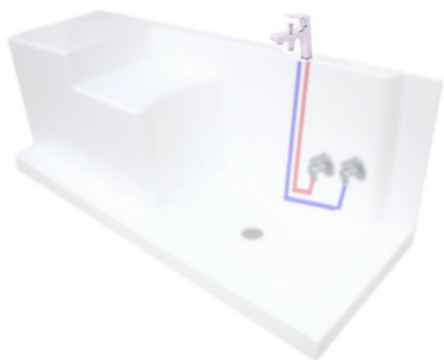

Armatura

Armatura wannowa CO148.5j jednocierowa do montażu na półce. Wylewka do nalewania wody, przyłącze węży. Przełącznik z wylewki na prysznic

Armatura wannowa CO151.5 ścienna ze składaną wylewką do montażu na ścianie lub na półce wraz z kolankami przyłączeniowymi. Wylewka składana do nalewania wody, przyłącze węży. Przełącznik z wylewki na prysznic.

Kolanka przyłączeniowe do montażu armatury w pozycji pionowej 1/2" x 3/4"

Armatura natryskowa CO181.5 do montażu na ścianie lub na półce wraz z kolankami przyłączeniowymi

Armatura natryskowa termostyczna BOJ.04T do montażu na ścianie lub na półce wraz z kolankami przyłączeniowymi